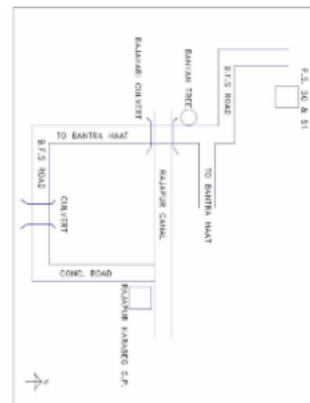

নির্বাচক নিবন্ধন আধিকারিকের স্বাক্ষর

Nazri Naksha

Google Map View

Polling Station Building Front View

Polling Station Front View

Cad View

Key MAP View

বিধানসভা নির্বাচনক্ষেত্রের নং, নাম : 136-জয়নগর
ভাগ নং, নাম : 1-লক্ষর,গাজী,লক্ষর ও পিয়াদা পাড়া