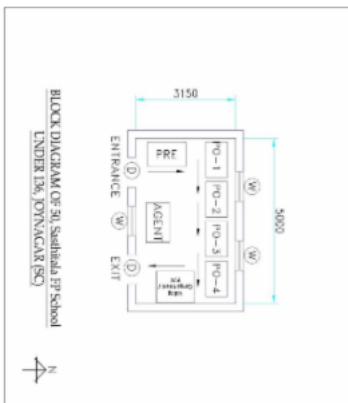

নির্বাচক নিবন্ধন আধিকারিকের স্বাক্ষর

Nazri Naksha

Google Map View

Polling Station Building Front View

Polling Station Front View

Cad View

Key MAP View

বিধানসভা নির্বাচনক্ষেত্রের নং, নাম : 136-জয়নগর
ভাগ নং, নাম : 1-লক্ষর,গাজী,লক্ষর ও পিয়াদা পাড়া