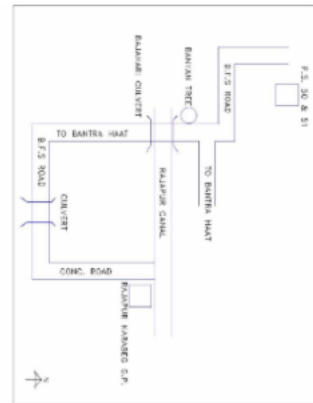

নির্বাচক নিবন্ধন আধিকারিকের স্বাক্ষর

Nazri Naksha

Google Map View

Polling Station Building Front View

Polling Station Front View

Cad View

Key MAP View

বিধানসভা নির্বাচনক্ষেত্রের নং, নাম : 136-জয়নগর
ভাগ নং, নাম : 1-সরদার মিস্ত্রী ও নস্কর পাড়া