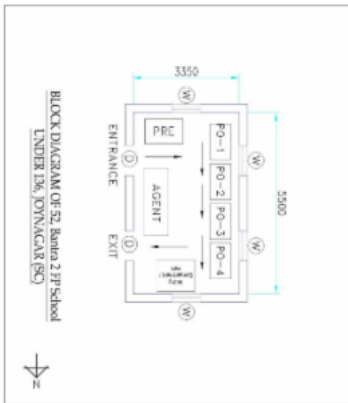

নির্বাচক নিবন্ধন আধিকারিকের স্বাক্ষর

Nazri Naksha

Google Map View

Polling Station Building Front View

Polling Station Front View

Cad View

Key MAP View

বিধানসভা নির্বাচনক্ষেত্রের নং, নাম : 136-জয়নগর
ভাগ নং, নাম : 1-সরদার মিস্ত্রী ও নকর পাড়া