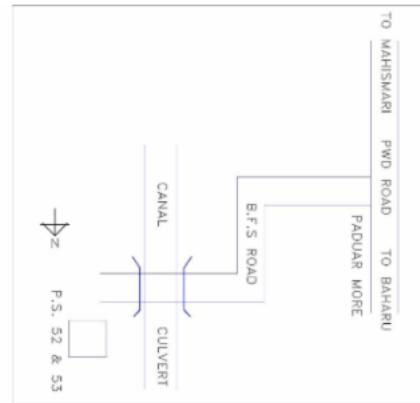

নির্বাচক নিবন্ধন আধিকারিকের স্বাক্ষর

Nazri Naksha

Google Map View

Polling Station Building Front View

Polling Station Front View

Cad View

Key MAP View

বিধানসভা নির্বাচনক্ষেত্রের নং, নাম : 136-জয়নগর
ভাগ নং, নাম : 1-সরদার মিস্ত্রী ও নকর পাড়া