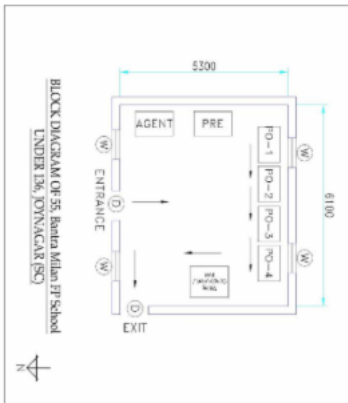

নির্বাচক নিবন্ধন আধিকারিকের স্বাক্ষর

Nazri Naksha

Google Map View

Polling Station Building Front View

Polling Station Front View

Cad View

Key MAP View

বিধানসভা নির্বাচনক্ষেত্রের নং, নাম : 136-জয়নগর
ভাগ নং, নাম : 1-নাপিত,দাস ও সরদার পাড়া