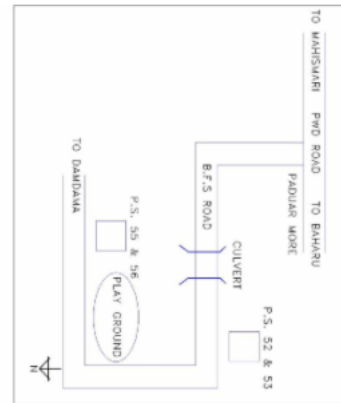

নির্বাচক নিবন্ধন আধিকারিকের স্বাক্ষর

Nazri Naksha

Google Map View

Polling Station Building Front View

Polling Station Front View

Cad View

Key MAP View

বিধানসভা নির্বাচনক্ষেত্রের নং, নাম : 136-জয়নগর
ভাগ নং, নাম : 1-নাপিত,দাস ও সরদার পাড়া