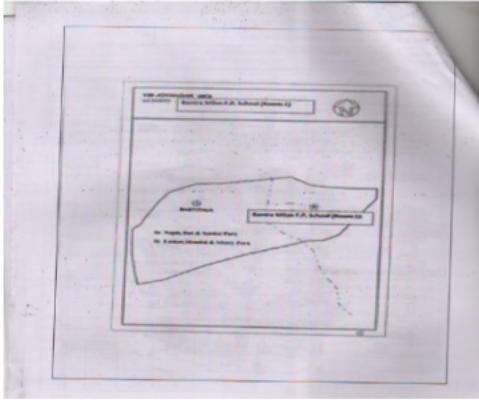

Nazri Naksha