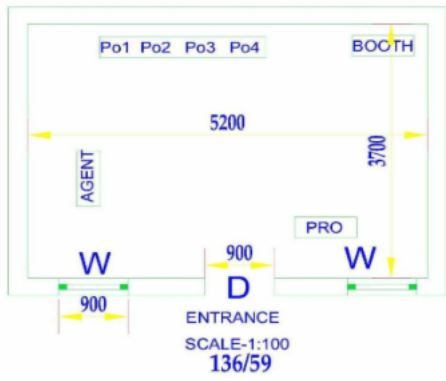

নির্বাচক নিবন্ধন আধিকারিকের স্বাক্ষর

Nazri Naksha

Google Map View

Polling Station Building Front View

Polling Station Front View

Cad View

Key MAP View

বিধানসভা নির্বাচনক্ষেত্রের নং, নাম : 136-জয়নগর  
ভাগ নং, নাম : 1-সরদার সেখ মোল্লা ও ঢালী পাড়া