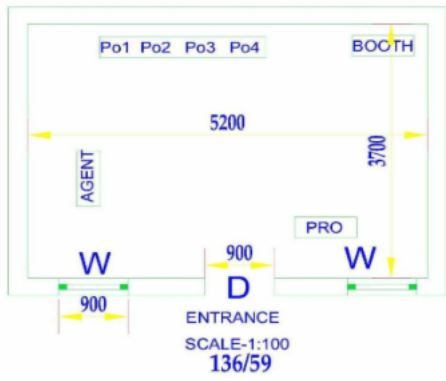

নির্বাচক নিবন্ধন আধিকারিকের স্বাক্ষর

Nazri Naksha

Google Map View

Polling Station Building Front View

Polling Station Front View

Cad View

Key MAP View

1 নাম : সম্পা হালদার পিতার নাম: ভূপতি হালদার বাড়ির নং : 0000 বয়স : 28 লিঙ্গ : মহিলা	WPG1566132 ফটো উপলব্ধ	2 নাম : বিথীকা নস্কর স্বামীর নাম: রাজকুমার নস্কর বাড়ির নং : n0169 বয়স : 35 লিঙ্গ : মহিলা	WPG0976498 ফটো উপলব্ধ	3 নাম : সনজিৎ নস্কর পিতার নাম: মহাদেব নস্কর বাড়ির নং : n0148 বয়স : 39 লিঙ্গ : পুরুষ	WPG0638486 ফটো উপলব্ধ
4 নাম : নকুল নস্কর পিতার নাম: ভানু নস্কর বাড়ির নং : n0192 বয়স : 56 লিঙ্গ : পুরুষ	WPG1624162 ফটো উপলব্ধ	5 নাম : মহাদেব নস্কর পিতার নাম: গয়ারাম নস্কর বাড়ির নং : n0148 বয়স : 77 লিঙ্গ : পুরুষ	WB/15/105/720425 ফটো উপলব্ধ	6 নাম : প্রদীপ নস্কর পিতার নাম: শশধর নস্কর বাড়ির নং : n0189 বয়স : 50 লিঙ্গ : পুরুষ	WPG1624519 ফটো উপলব্ধ
7 নাম : যমুনা হালদার স্বামীর নাম: অময় হালদার বাড়ির নং : n0148 বয়স : 66 লিঙ্গ : মহিলা	WB/15/105/720554 ফটো উপলব্ধ	8 নাম : নন্দরানী নস্কর স্বামীর নাম: উত্তম নস্কর বাড়ির নং : - বয়স : 45 লিঙ্গ : মহিলা	FTQ2949964 ফটো উপলব্ধ	9 নাম : মাধবী হালদার স্বামীর নাম: পুতুল হালদার বাড়ির নং : n0148 বয়স : 34 লিঙ্গ : মহিলা	WPG0862318 ফটো উপলব্ধ
10 নাম : বাসন্তী নস্কর স্বামীর নাম: সুন্দর নস্কর বাড়ির নং : n0188 বয়স : 52 লিঙ্গ : মহিলা	WPG1626548 ফটো উপলব্ধ	11 নাম : গৌপাল নস্কর পিতার নাম: মহাদেব নস্কর বাড়ির নং : n0148 বয়স : 37 লিঙ্গ : পুরুষ	WPG0638379 ফটো উপলব্ধ	12 নাম : প্রতিমা নস্কর স্বামীর নাম: প্রদীপ নস্কর বাড়ির নং : - বয়স : 39 লিঙ্গ : মহিলা	WPG1374222 ফটো উপলব্ধ
13 নাম : নবকুমার নস্কর পিতার নাম: মনিমোহন নস্কর বাড়ির নং : n0187 বয়স : 67 লিঙ্গ : পুরুষ	WB/15/105/720439 ফটো উপলব্ধ	14 নাম : মামনী নস্কর স্বামীর নাম: তারাপদ নস্কর বাড়ির নং : n0186 বয়স : 42 লিঙ্গ : মহিলা	WPG0862227 ফটো উপলব্ধ	15 নাম : তারাপদ নস্কর পিতার নাম: হারানন্দ নস্কর বাড়ির নং : n0186 বয়স : 49 লিঙ্গ : পুরুষ	FTQ1506526 ফটো উপলব্ধ
16 নাম : দেবপ্রসাদ নস্কর পিতার নাম: চিত্তরঞ্জন নস্কর বাড়ির নং : n0217 বয়স : 27 লিঙ্গ : পুরুষ	WPG1374321 ফটো উপলব্ধ	17 নাম : শ্যামল কুমার নস্কর পিতার নাম: মনু নস্কর বাড়ির নং : n0165 বয়স : 49 লিঙ্গ : পুরুষ	FTQ1505676 ফটো উপলব্ধ	18 নাম : সুপর্ণা নস্কর স্বামীর নাম: গৌপাল নস্কর বাড়ির নং : - বয়স : 28 লিঙ্গ : মহিলা	WPG1286277 ফটো উপলব্ধ
19 নাম : অলোক নস্কর পিতার নাম: গুণধর নস্কর বাড়ির নং : n0184 বয়স : 30 লিঙ্গ : পুরুষ	WPG1286749 ফটো উপলব্ধ	20 নাম : বলাই নস্কর পিতার নাম: সতীশ নস্কর বাড়ির নং : n0166 বয়স : 61 লিঙ্গ : পুরুষ	WB/15/105/720586 ফটো উপলব্ধ	21 নাম : দেবলা নস্কর স্বামীর নাম: প্রফুল্ল নস্কর বাড়ির নং : n0166 বয়স : 55 লিঙ্গ : মহিলা	WB/15/105/720496 ফটো উপলব্ধ
22 নাম : কৌতুকী নস্কর স্বামীর নাম: মনটু নস্কর বাড়ির নং : n0165 বয়স : 59 লিঙ্গ : মহিলা	WB/15/105/720497 ফটো উপলব্ধ	23 নাম : রবীন নস্কর পিতার নাম: বিজয় নস্কর বাড়ির নং : n0164 বয়স : 49 লিঙ্গ : পুরুষ	WB/15/105/720403 ফটো উপলব্ধ	24 নাম : মুকুন্দ নস্কর পিতার নাম: বিজয় নস্কর বাড়ির নং : n0163 বয়স : 37 লিঙ্গ : পুরুষ	WPG0152199 ফটো উপলব্ধ
25 নাম : গোবিন্দ নস্কর পিতার নাম: বিজয় নস্কর বাড়ির নং : n0163 বয়স : 43 লিঙ্গ : পুরুষ	FTQ2951747 ফটো উপলব্ধ	26 নাম : প্রমিলা নস্কর স্বামীর নাম: বিজয় নস্কর বাড়ির নং : n0163 বয়স : 60 লিঙ্গ : মহিলা	WB/15/105/720330 ফটো উপলব্ধ	27 নাম : বিজয় কৃষ্ণ নস্কর পিতার নাম: মাখম নস্কর বাড়ির নং : n0163 বয়স : 69 লিঙ্গ : পুরুষ	FTQ1506518 ফটো উপলব্ধ
28 নাম : শিবশঙ্কর নস্কর পিতার নাম: দ্বীপচাঁদ নস্কর বাড়ির নং : n0213 বয়স : 27 লিঙ্গ : পুরুষ	WPG1374016 ফটো উপলব্ধ	29 নাম : প্রদীপ নস্কর পিতার নাম: বুদ্ধিশ্বর নস্কর বাড়ির নং : n0154 বয়স : 35 লিঙ্গ : পুরুষ	WPG1286731 ফটো উপলব্ধ	30 নাম : কনক চাঁপা নস্কর স্বামীর নাম: প্রবীর নস্কর বাড়ির নং : n0172 বয়স : 31 লিঙ্গ : মহিলা	WPG1286723 ফটো উপলব্ধ