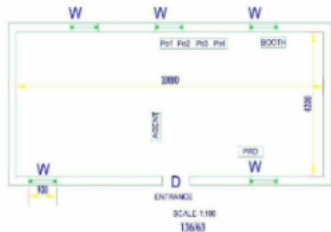

নির্বাচক নিবন্ধন আধিকারিকের স্বাক্ষর

Nazri Naksha

Google Map View

Map for 22.200665,88.450096

Polling Station Building Front View

Polling Station Front View

Cad View

MINIMUM BASIC FACILITIES	WATER	RAMP	PLUG POINTS	TOILET	HEALTH CARE
	YES	YES	YES	YES	NO