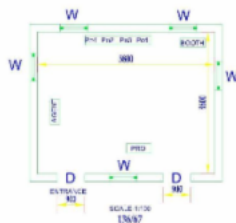

নির্বাচক নিবন্ধন আধিকারিকের স্বাক্ষর

Nazri Naksha

Google Map View

Polling Station Building Front View

Polling Station Front View

Cad View

MINIMUM BASIC FACILITIES	WATER	RAMP	PLUG POINTS	TOILET	HEALTH CARE
	YES	YES	YES	YES	NO