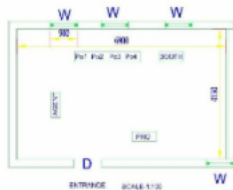

নির্বাচক নিবন্ধন আধিকারিকের স্বাক্ষর

Nazri Naksha

Google Map View

Polling Station Building Front View

Polling Station Front View

Cad View

MINIMUM BASIC FACILITIES	WATER	RAMP	PLUG POINTS	TOILET	HEALTH CARE
	YES	YES	YES	YES	NO