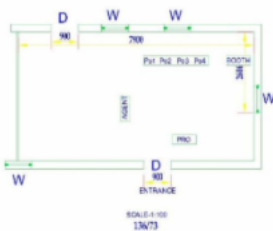

নির্বাচক নিবন্ধন আধিকারিকের স্বাক্ষর

Nazri Naksha

Google Map View

Polling Station Building Front View

Polling Station Front View

Cad View

MINIMUM BASIC FACILITIES	WATER	RAMP	PLUG POINTS	TOILET	HEALTH CARE
	YES	YES	YES	YES	NO