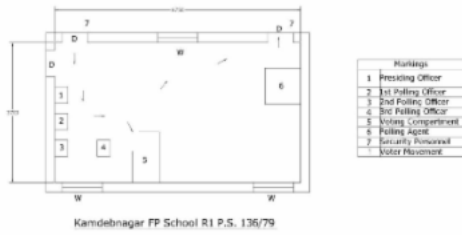

নির্বাচক নিবন্ধন আধিকারিকের স্বাক্ষর

Nazri Naksha

Google Map View

Polling Station Building Front View

Polling Station Front View

Cad View

Key MAP View

বিধানসভা নির্বাচনক্ষেত্রের নং, নাম : 136-জয়নগর  
ভাগ নং, নাম : 1-খান,লক্ষর, গাজী পাড়া ও মণ্ডল পাড়া.