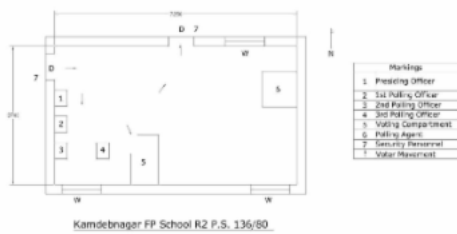

নির্বাচক নিবন্ধন আধিকারিকের স্বাক্ষর

Nazri Naksha

Google Map View

Polling Station Building Front View

Polling Station Front View

Cad View

Key MAP View

বিধানসভা নির্বাচনক্ষেত্রের নং, নাম : 136-জয়নগর
ভাগ নং, নাম : 1-নকর,সরদার,মিস্ত্রী ও ভাস্কী পাড়া