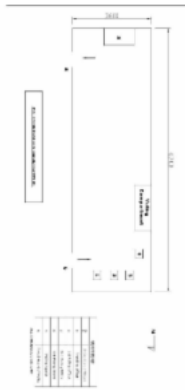

নির্বাচক নিবন্ধন আধিকারিকের স্বাক্ষর

Nazri Naksha

Google Map View

Polling Station Building Front View

Polling Station Front View

Cad View

Key MAP View

বিধানসভা নির্বাচনক্ষেত্রের নং, নাম : 136-জয়নগর  
ভাগ নং, নাম : 1-রমাকান্ত বাটী