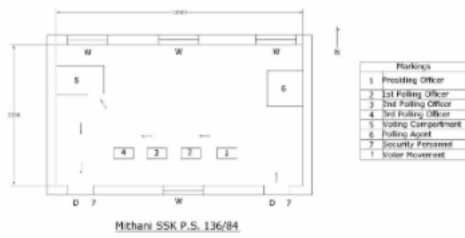

নির্বাচক নিবন্ধন আধিকারিকের স্বাক্ষর

Nazri Naksha

Google Map View

Polling Station Building Front View

Polling Station Front View

Cad View

Key MAP View

বিধানসভা নির্বাচনক্ষেত্রের নং, নাম : 136-জয়নগর
ভাগ নং, নাম : 1-মন্ডল,লক্ষর,সেখ,সরদার ও গাজী পাড়া