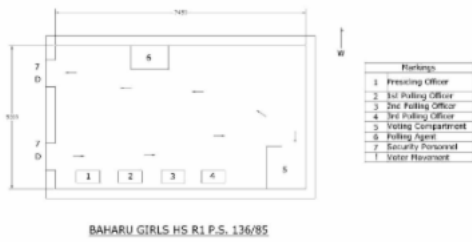

নির্বাচক নিবন্ধন আধিকারিকের স্বাক্ষর

Nazri Naksha

Google Map View

Polling Station Building Front View

Polling Station Front View

Cad View

Key MAP View

1 নাম : রেখা মন্ডল স্বামীর নাম: বনবিহারী মন্ডল বাড়ির নং : n0068 বয়স : 29 লিঙ্গ : মহিলা	WPG1295195 ফটো উপলব্ধ	2 নাম : সুজাতা মন্ডল পিতার নাম: শঙ্কর মন্ডল বাড়ির নং : n0070 বয়স : 34 লিঙ্গ : মহিলা	WPG1295229 ফটো উপলব্ধ	3 নাম : সন্তু মন্ডল পিতার নাম: শঙ্কর মন্ডল বাড়ির নং : n0068 বয়স : 29 লিঙ্গ : পুরুষ	WPG1215409 ফটো উপলব্ধ
4 নাম : শঙ্কর মণ্ডল পিতার নাম: শশধর মণ্ডল বাড়ির নং : n0070 বয়স : 58 লিঙ্গ : পুরুষ	WB/15/103/276455 ফটো উপলব্ধ	5 নাম : উষাবালা মণ্ডল স্বামীর নাম: শঙ্কর মণ্ডল বাড়ির নং : n0070 বয়স : 50 লিঙ্গ : মহিলা	WB/15/103/276551 ফটো উপলব্ধ	6 নাম : নিশা মন্ডল পিতার নাম: নির্মল মন্ডল বাড়ির নং : nং068 বয়স : 22 লিঙ্গ : মহিলা	WPG1841402 ফটো উপলব্ধ
7 নাম : সৌভিক মন্ডল পিতার নাম: গণেশ মন্ডল বাড়ির নং : এন0068 বয়স : 22 লিঙ্গ : পুরুষ	WPG1843804 ফটো উপলব্ধ	8 নাম : মিতু মণ্ডল পিতার নাম: শঙ্কর মণ্ডল বাড়ির নং : n0070 বয়স : 32 লিঙ্গ : পুরুষ	WPG1108794 ফটো উপলব্ধ	9 নাম : কিংকর মন্ডল পিতার নাম: শশধর মন্ডল বাড়ির নং : n0070 বয়স : 58 লিঙ্গ : পুরুষ	WPG1593292 ফটো উপলব্ধ
10 নাম : মালতি স্বামীর নাম: কিংকর মন্ডল বাড়ির নং : n0070 বয়স : 59 লিঙ্গ : মহিলা	WPG1593334 ফটো উপলব্ধ	11 নাম : শ্যামল মণ্ডল পিতার নাম: কিংকর মণ্ডল বাড়ির নং : n0070 বয়স : 33 লিঙ্গ : পুরুষ	WPG0987677 ফটো উপলব্ধ	12 নাম : সুচিত্রা মন্ডল পিতার নাম: শঙ্কর মন্ডল বাড়ির নং : n0070 বয়স : 32 লিঙ্গ : মহিলা	WPG1108729 ফটো উপলব্ধ
13 নাম : যমুনা মন্ডল (বাগ) স্বামীর নাম: মিতু মন্ডল বাড়ির নং : n0070 বয়স : 31 লিঙ্গ : মহিলা	WPG1215441 ফটো উপলব্ধ	14 নাম : লক্ষ্মী রানী স্বামীর নাম: হরিসাধন মন্ডল বাড়ির নং : n0068 বয়স : 70 লিঙ্গ : মহিলা	WPG1593128 ফটো উপলব্ধ	15 নাম : তাপসী মণ্ডল স্বামীর নাম: নির্মল মণ্ডল বাড়ির নং : n0068 বয়স : 47 লিঙ্গ : মহিলা	JTJ2470292 ফটো উপলব্ধ
16 নাম : গণেশ মন্ডল পিতার নাম: হরিসাধন মন্ডল বাড়ির নং : n0068 বয়স : 44 লিঙ্গ : পুরুষ	JTJ1564996 ফটো উপলব্ধ	17 নাম : অর্পিতা মন্ডল স্বামীর নাম: গণেশ মন্ডল বাড়ির নং : n0068 বয়স : 40 লিঙ্গ : মহিলা	WPG1187426 ফটো উপলব্ধ	18 নাম : বনবিহারী মন্ডল পিতার নাম: হরিসাধন মন্ডল বাড়ির নং : n0068 বয়স : 40 লিঙ্গ : পুরুষ	JTJ2470615 ফটো উপলব্ধ
19 নাম : শান্তনাথ পিতার নাম: হরিসাধন মন্ডল বাড়ির নং : n0068 বয়স : 54 লিঙ্গ : পুরুষ	WPG1592260 ফটো উপলব্ধ	20 নাম : নির্মল মণ্ডল পিতার নাম: হরিসাধন মণ্ডল বাড়ির নং : n0068 বয়স : 48 লিঙ্গ : পুরুষ	WB/15/103/276678 ফটো উপলব্ধ	21 নাম : মাধাবী মন্ডল স্বামীর নাম: শান্তনাথ মন্ডল বাড়ির নং : n0068 বয়স : 55 লিঙ্গ : মহিলা	WPG1592146 ফটো উপলব্ধ
22 নাম : লাবণী চক্রবর্তী স্বামীর নাম: পৃথীশ্বর চক্রবর্তী বাড়ির নং : 26সি বয়স : 29 লিঙ্গ : মহিলা	WPG1563923 ফটো উপলব্ধ	23 নাম : লক্ষ্মী বর স্বামীর নাম: সুরজিত বর বাড়ির নং : বয়স : 28 লিঙ্গ : মহিলা	WPG1563899 ফটো উপলব্ধ	24 নাম : মালতী বাগ স্বামীর নাম: পিন্টু বাগ বাড়ির নং : 112 বয়স : 32 লিঙ্গ : মহিলা	WPG1563998 ফটো উপলব্ধ
25 নাম : জোসনা মালিক স্বামীর নাম: তারক মালিক বাড়ির নং : 145 বয়স : 27 লিঙ্গ : মহিলা	WPG1563857 ফটো উপলব্ধ	26 নাম : মৌসুমী মন্ডল স্বামীর নাম: নবীন মন্ডল বাড়ির নং : 106 বয়স : 31 লিঙ্গ : মহিলা	WPG1563972 ফটো উপলব্ধ	27 নাম : জয়দেব আড়ং পিতার নাম: পূর্ণচন্দ্র আড়ং বাড়ির নং : n0094 বয়স : 50 লিঙ্গ : পুরুষ	WPG1617034 ফটো উপলব্ধ
28 নাম : কুহেলী বাগ পিতার নাম: সৃজন বাগ বাড়ির নং : 00 বয়স : 21 লিঙ্গ : মহিলা	WPG1989714 ফটো উপলব্ধ	29 নাম : মদন কুমার আড়ং পিতার নাম: পূর্ণচন্দ্র আড়ং বাড়ির নং : n0094 বয়স : 47 লিঙ্গ : পুরুষ	JTJ1773092 ফটো উপলব্ধ	30 নাম : সৌরভ আড়ং পিতার নাম: সঞ্জয় আড়ং বাড়ির নং : 00 বয়স : 23 লিঙ্গ : পুরুষ	WPG1792951 ফটো উপলব্ধ