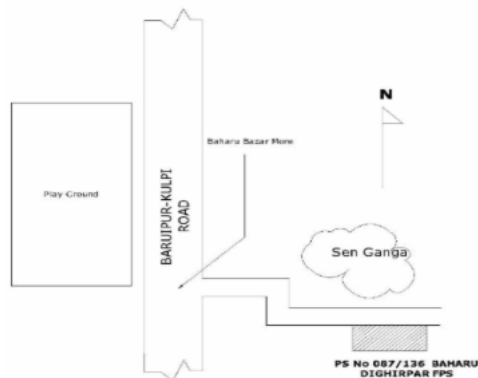

নির্বাচক নিবন্ধন আধিকারিকের স্বাক্ষর

Nazri Naksha

Google Map View

Polling Station Building Front View

Polling Station Front View

Cad View

Key MAP View

বিধানসভা নির্বাচনক্ষেত্রের নং, নাম : 136-জয়নগর
ভাগ নং, নাম : 1-নাপিত,রায়,মণ্ডল ও দাস পাড়া,রায় চৌধুরী