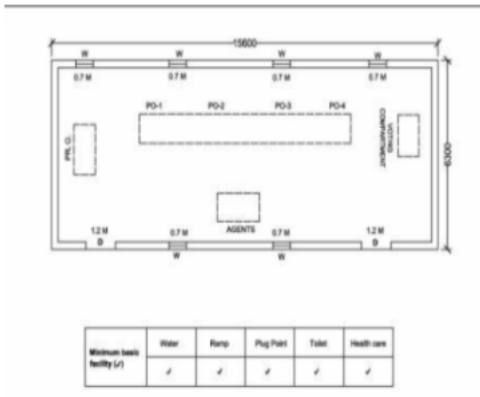

নির্বাচক নিবন্ধন আধিকারিকের স্বাক্ষর

Nazri Naksha

Google Map View

Polling Station Building Front View

Polling Station Front View

Cad View

Key MAP View

1 নাম : রাহুল ঘোষ মায়ের নাম : মুন্সি ঘোষ বাড়ির নং : বয়স : 26 লিঙ্গ : পুরুষ	XCZ2144095 ফটো উপলব্ধ	2 নাম : কৌশিক মন্ডল পিতার নাম : সুশান্ত মন্ডল বাড়ির নং : বয়স : 26 লিঙ্গ : পুরুষ	XCZ2144509 ফটো উপলব্ধ	3 নাম : আকাশ দাস পিতার নাম : দীপক দাস বাড়ির নং : ন 0002 বয়স : 24 লিঙ্গ : পুরুষ	XCZ2030674 ফটো উপলব্ধ
4 নাম : জ্যোতি মন্ডল স্বামীর নাম : নির্মল মন্ডল বাড়ির নং : ন 0015 বয়স : 25 লিঙ্গ : মহিলা	XCZ2030625 ফটো উপলব্ধ	5 নাম : ইন্দ্রানী অধিকারী (মাঝি) স্বামীর নাম : সন্তোষ মাঝি বাড়ির নং : n0321 বয়স : 36 লিঙ্গ : মহিলা	XCZ0774679 ফটো উপলব্ধ	6 নাম : অর্চনা বিশ্বাস স্বামীর নাম : অসীম বিশ্বাস বাড়ির নং : n0160 বয়স : 29 লিঙ্গ : মহিলা	XCZ2432136 ফটো উপলব্ধ
7 নাম : রুপা (সরদার) মন্ডল স্বামীর নাম : প্রভাস মন্ডল বাড়ির নং : n0045 বয়স : 32 লিঙ্গ : মহিলা	XCZ1337666 ফটো উপলব্ধ	8 নাম : কানাই অধিকারী পিতার নাম : কৃষ্ণপদ অধিকারী বাড়ির নং : n0097 বয়স : 65 লিঙ্গ : পুরুষ	WB/18/104/009509 ফটো উপলব্ধ	9 নাম : শিবানী ভট্টাচার্জী স্বামীর নাম : সঞ্জীব ভট্টাচার্জী বাড়ির নং : n0097 বয়স : 33 লিঙ্গ : মহিলা	XCZ1337518 ফটো উপলব্ধ
10 নাম : মঞ্জলা আচার্য স্বামীর নাম : সুনীল আচার্য বাড়ির নং : n0002 বয়স : 56 লিঙ্গ : মহিলা	XCZ1947464 ফটো উপলব্ধ	11 নাম : অমিত আচার্য পিতার নাম : সুনীল আচার্য বাড়ির নং : জামালহাটি বয়স : 29 লিঙ্গ : পুরুষ	XCZ1469527 ফটো উপলব্ধ	12 নাম : দীপক দাস পিতার নাম : রাম কেবল দাস বাড়ির নং : n0002 বয়স : 42 লিঙ্গ : পুরুষ	XCZ1544824 ফটো উপলব্ধ
13 নাম : দীপক কুন্ডু পিতার নাম : ক্ষিতীশ কুন্ডু বাড়ির নং : n0003 বয়স : 67 লিঙ্গ : পুরুষ	WB/18/104/009065 ফটো উপলব্ধ	14 নাম : উমা কুন্ডু স্বামীর নাম : দীপক কুন্ডু বাড়ির নং : n0003 বয়স : 60 লিঙ্গ : মহিলা	WB/18/104/009211 ফটো উপলব্ধ	15 নাম : দীপ্র কুন্ডু পিতার নাম : দীপক কুন্ডু বাড়ির নং : n0003 বয়স : 35 লিঙ্গ : পুরুষ	XCZ0774646 ফটো উপলব্ধ
16 নাম : পারুল কয়াল স্বামীর নাম : কানাই কয়াল বাড়ির নং : 00 বয়স : 67 লিঙ্গ : মহিলা	FTQ3360583 ফটো উপলব্ধ	17 নাম : সরস্বতী কয়াল স্বামীর নাম : রবীন্দ্রনাথ কয়াল বাড়ির নং : 00 বয়স : 35 লিঙ্গ : মহিলা	XCZ1841733 ফটো উপলব্ধ	18 নাম : কনক কর্মকার স্বামীর নাম : দুলাল কর্মকার বাড়ির নং : n0004 বয়স : 61 লিঙ্গ : মহিলা	WB/18/104/009490 ফটো উপলব্ধ
19 নাম : সুলতা কর্মকার স্বামীর নাম : কাশী কর্মকার বাড়ির নং : -- বয়স : 26 লিঙ্গ : মহিলা	XCZ2142941 ফটো উপলব্ধ	20 নাম : বিপুল কর্মকার পিতার নাম : সন্তোষ কর্মকার বাড়ির নং : 123 বয়স : 55 লিঙ্গ : পুরুষ	XCZ1841444 ফটো উপলব্ধ	21 নাম : মনিকা কর্মকার স্বামীর নাম : বিপুল কর্মকার বাড়ির নং : 123 বয়স : 50 লিঙ্গ : মহিলা	XCZ1841535 ফটো উপলব্ধ
22 নাম : সাবিনা খাতুন স্বামীর নাম : সাকিব আলী শেখ বাড়ির নং : -- বয়স : 43 লিঙ্গ : মহিলা	XCZ2142990 ফটো উপলব্ধ	23 নাম : অর্চনা গায়েন স্বামীর নাম : অর্পূব কুমার গায়েন বাড়ির নং : n0039 বয়স : 59 লিঙ্গ : মহিলা	WB/18/104/009522 ফটো উপলব্ধ	24 নাম : সঞ্জয় গায়েন পিতার নাম : অবিনাশ গায়েন বাড়ির নং : বিবিরাবাদ বয়স : 29 লিঙ্গ : পুরুষ	XCZ2439388 ফটো উপলব্ধ
25 নাম : অর্পণ গায়েন পিতার নাম : অর্পূব কুমার গায়েন বাড়ির নং : বয়স : 25 লিঙ্গ : পুরুষ	XCZ1914415 ফটো উপলব্ধ	26 নাম : দেবানীষ গায়েন পিতার নাম : নেপাল গায়েন বাড়ির নং : n0191 বয়স : 32 লিঙ্গ : পুরুষ	XCZ1196161 ফটো উপলব্ধ	27 নাম : প্রতীমা বিশ্বাস মন্ডল স্বামীর নাম : দেবা মন্ডল বাড়ির নং : n0191 বয়স : 40 লিঙ্গ : মহিলা	ZCX0895664 ফটো উপলব্ধ
28 নাম : অসীমা গায়েন পিতার নাম : ভবসিদ্ধ গায়েন বাড়ির নং : n0012 বয়স : 49 লিঙ্গ : মহিলা	JTK3177607 ফটো উপলব্ধ	29 নাম : অর্পূব হালদার পিতার নাম : গোপাল হালদার বাড়ির নং : 00 বয়স : 60 লিঙ্গ : পুরুষ	JTK2441327 ফটো উপলব্ধ	30 নাম : পূর্ণিমা শাউ স্বামীর নাম : সুজিত শাউ বাড়ির নং : 00 বয়স : 31 লিঙ্গ : মহিলা	XCZ1338193 ফটো উপলব্ধ