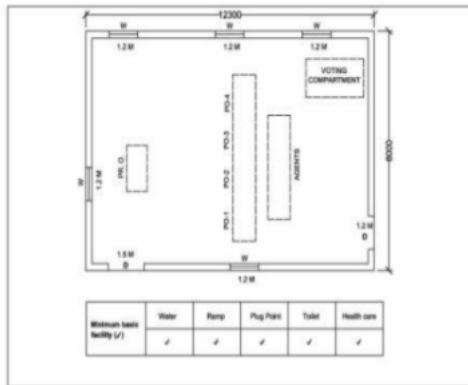

নির্বাচক নিবন্ধন আধিকারিকের স্বাক্ষর

Nazri Naksha

Google Map View

Polling Station Building Front View

Polling Station Front View

Cad View

Key MAP View

|  |                                |   |                                |  |                          |
|--|--------------------------------|---|--------------------------------|--|--------------------------|
| 1<br>নাম : বেবী মিত্রী<br>পিতার নাম: সতীশ মিত্রী<br>বাড়ির নং : n0303<br>বয়স : 29 লিঙ্গ : মহিলা               | XCZ1491224<br>ফটো উপলব্ধ       | 2<br>নাম : কাকন মুনসি<br>পিতার নাম: নিত্যানন্দ মুনসি<br>বাড়ির নং : ....<br>বয়স : 24 লিঙ্গ : মহিলা           | XCZ2132066<br>ফটো উপলব্ধ       | 3<br>নাম : নমিতা মিত্রি<br>স্বামীর নাম: সতীশ মিত্রী<br>বাড়ির নং : n0304<br>বয়স : 56 লিঙ্গ : মহিলা            | XCZ2113777<br>ফটো উপলব্ধ |
| 4<br>নাম : ক্ষিতীশ মিত্রি<br>পিতার নাম: কার্তিক মিত্রী<br>বাড়ির নং : n0306<br>বয়স : 55 লিঙ্গ : পুরুষ         | XCZ2113736<br>ফটো উপলব্ধ       | 5<br>নাম : শেফালী হালদার<br>স্বামীর নাম: চন্দ্রকান্ত পুলু<br>বাড়ির নং : n0432<br>বয়স : 69 লিঙ্গ : মহিলা     | XCZ2113686<br>ফটো উপলব্ধ       | 6<br>নাম : কেশব হালদার<br>পিতার নাম: নটবর হালদার<br>বাড়ির নং : n0464<br>বয়স : 76 লিঙ্গ : পুরুষ               | XCZ2113710<br>ফটো উপলব্ধ |
| 7<br>নাম : সেফালী দাস<br>পিতার নাম: বিমল হালদার<br>বাড়ির নং : n0418<br>বয়স : 36 লিঙ্গ : মহিলা                | XCZ0999961<br>ফটো উপলব্ধ       | 8<br>নাম : ডলি মুধা<br>পিতার নাম: অনিল মুধা<br>বাড়ির নং : n0255<br>বয়স : 32 লিঙ্গ : মহিলা                   | XCZ1238815<br>ফটো উপলব্ধ       | 9<br>নাম : বিনয় হালদার<br>পিতার নাম: বিমল হালদার<br>বাড়ির নং : n0417<br>বয়স : 38 লিঙ্গ : পুরুষ              | XCZ0347005<br>ফটো উপলব্ধ |
| 10<br>নাম : গীতা মিত্রি<br>স্বামীর নাম: সমীর মিত্রী<br>বাড়ির নং : n0769<br>বয়স : 59 লিঙ্গ : মহিলা            | GTY0958058<br>ফটো উপলব্ধ       | 11<br>নাম : সুখ রঞ্জন সমাদ্দার<br>পিতার নাম: নিকুঞ্জ সমাদ্দার<br>বাড়ির নং : n0665<br>বয়স : 66 লিঙ্গ : পুরুষ | XCZ2113793<br>ফটো উপলব্ধ       | 12<br>নাম : সতীশ মিত্রি<br>পিতার নাম: কার্তিক মিত্রী<br>বাড়ির নং : n0303<br>বয়স : 61 লিঙ্গ : পুরুষ           | XCZ2113728<br>ফটো উপলব্ধ |
| 13<br>নাম : দীপঙ্কর দে<br>পিতার নাম: দুলাল দে<br>বাড়ির নং : n0593<br>বয়স : 40 লিঙ্গ : পুরুষ                  | FTQ3265634<br>ফটো উপলব্ধ       | 14<br>নাম : বিশ্বজিৎ সাহা<br>পিতার নাম: শান্তি সাহা<br>বাড়ির নং : n0771<br>বয়স : 48 লিঙ্গ : পুরুষ           | BGN0517276<br>ফটো উপলব্ধ       | 15<br>নাম : সোনাই সরদার<br>স্বামীর নাম: ভাস্কর সরদার<br>বাড়ির নং : n0635<br>বয়স : 39 লিঙ্গ : মহিলা           | FTQ3332004<br>ফটো উপলব্ধ |
| 16<br>নাম : শিখা রানী মুন্সী<br>স্বামীর নাম: নিত্যানন্দ মুন্সী<br>বাড়ির নং : n0284<br>বয়স : 51 লিঙ্গ : মহিলা | XCZ2113637<br>ফটো উপলব্ধ       | 17<br>নাম : রুনুবালা<br>স্বামীর নাম: গৌতম<br>বাড়ির নং : n0662<br>বয়স : 49 লিঙ্গ : মহিলা                     | WB/15/105/279395<br>ফটো উপলব্ধ | 18<br>নাম : সুগন্ধা মিত্রি<br>স্বামীর নাম: ক্ষিতীশ মিত্রী<br>বাড়ির নং : n0307<br>বয়স : 47 লিঙ্গ : মহিলা      | FTQ1593722<br>ফটো উপলব্ধ |
| 19<br>নাম : সবিতা ভৌমিক<br>স্বামীর নাম: গৌরাজ ভৌমিক<br>বাড়ির নং : n0631<br>বয়স : 45 লিঙ্গ : মহিলা            | FTQ1593839<br>ফটো উপলব্ধ       | 20<br>নাম : রতন হালদার<br>পিতার নাম: কেশব হালদার<br>বাড়ির নং : n0711<br>বয়স : 42 লিঙ্গ : পুরুষ              | FTQ2997252<br>ফটো উপলব্ধ       | 21<br>নাম : সুর্পনা দাস (হাওলাদার)<br>স্বামীর নাম: নিরঞ্জন দাস<br>বাড়ির নং : n0703<br>বয়স : 31 লিঙ্গ : মহিলা | XCZ1238807<br>ফটো উপলব্ধ |
| 22<br>নাম : অমূল্য অধিকারী<br>পিতার নাম: দ্বিঞ্জন অধিকারী<br>বাড়ির নং : n0108<br>বয়স : 81 লিঙ্গ : পুরুষ      | WB/15/105/282076<br>ফটো উপলব্ধ | 23<br>নাম : পিন্ধী রানী অধিকারী<br>স্বামীর নাম: সুদেব অধিকারী<br>বাড়ির নং : n0108<br>বয়স : 34 লিঙ্গ : মহিলা | XCZ0998948<br>ফটো উপলব্ধ       | 24<br>নাম : সুদেব অধিকারী<br>পিতার নাম: সুখরঞ্জন অধিকারী<br>বাড়ির নং : n0108<br>বয়স : 36 লিঙ্গ : পুরুষ       | FTQ3331733<br>ফটো উপলব্ধ |
| 25<br>নাম : রনজিত অধিকারী<br>পিতার নাম: ভুবন অধিকারী<br>বাড়ির নং : n0708<br>বয়স : 40 লিঙ্গ : পুরুষ           | XCZ0347195<br>ফটো উপলব্ধ       | 26<br>নাম : বিশ্বজিত অধিকারী<br>পিতার নাম: ভুবন অধিকারী<br>বাড়ির নং : n0710<br>বয়স : 34 লিঙ্গ : পুরুষ       | XCZ1115955<br>ফটো উপলব্ধ       | 27<br>নাম : অনামিকা হাওলাদার<br>স্বামীর নাম: রিপন হাওলাদার<br>বাড়ির নং :<br>বয়স : 25 লিঙ্গ : মহিলা           | XCZ2384865<br>ফটো উপলব্ধ |
| 28<br>নাম : অভিজিৎ অধিকারী<br>পিতার নাম: রঞ্জিত অধিকারী<br>বাড়ির নং : 00<br>বয়স : 26 লিঙ্গ : পুরুষ           | XCZ1862101<br>ফটো উপলব্ধ       | 29<br>নাম : সুমন জোয়ারদার<br>পিতার নাম: রবীন্দ্র নাথ জোয়ারদার<br>বাড়ির নং : 212<br>বয়স : 33 লিঙ্গ : পুরুষ | XCZ1000587<br>ফটো উপলব্ধ       | 30<br>নাম : বিশ্বজিৎ আউলিয়া<br>পিতার নাম: উদয় আউলিয়া<br>বাড়ির নং : n0231<br>বয়স : 30 লিঙ্গ : পুরুষ        | XCZ1373844<br>ফটো উপলব্ধ |