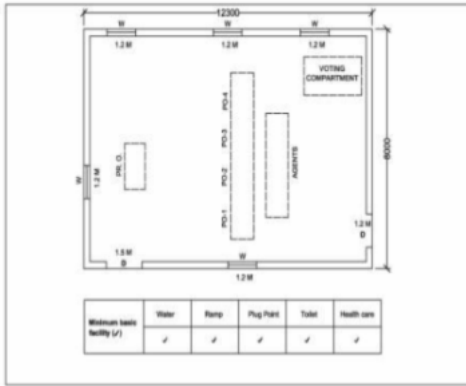

নির্বাচক নিবন্ধন আধিকারিকের স্বাক্ষর

Nazri Naksha

Google Map View

Polling Station Building Front View

Polling Station Front View

Cad View

Key MAP View

| | | | | | |
|---|--------------------------|--|--------------------------|---|--------------------------|
| 1 নাম : দিলীপ শেঠ পিতার নাম: সুবল শেঠ বাড়ির নং : n0018 বয়স : 45 লিঙ্গ : পুরুষ | FTQ2634962 ফটো উপলব্ধ | 2 নাম : দীপক শেঠ পিতার নাম: সুবল চন্দ্র শেঠ বাড়ির নং : n0018 বয়স : 46 লিঙ্গ : পুরুষ | FTQ2634970 ফটো উপলব্ধ | 3 নাম : সাবানা মোল্লা স্বামীর নাম: শাহআলম মোল্লা বাড়ির নং : n0217 বয়স : 40 লিঙ্গ : মহিলা | XCZ1577360 ফটো উপলব্ধ |
| 4 নাম : দুলারা সেখ পিতার নাম: কুদ্দুস সেখ বাড়ির নং : রেল কলোনী বয়স : 76 লিঙ্গ : পুরুষ | XCZ2131563 ফটো উপলব্ধ | 5 নাম : আক্রম গাজী পিতার নাম: খাটেজন গাজী বাড়ির নং : ... বয়স : 24 লিঙ্গ : পুরুষ | XCZ2131571 ফটো উপলব্ধ | 6 নাম : তসলিমা মন্ডল স্বামীর নাম: হাবিবুল মন্ডল বাড়ির নং : ... বয়স : 30 লিঙ্গ : মহিলা | XCZ2131068 ফটো উপলব্ধ |
| 7 নাম : সিমরান সরদার স্বামীর নাম: সাবির সরদার বাড়ির নং : ... বয়স : 24 লিঙ্গ : মহিলা | XCZ2131167 ফটো উপলব্ধ | 8 নাম : রশিদা বিবি স্বামীর নাম: শেরআলি শেখ বাড়ির নং : 00 বয়স : 56 লিঙ্গ : মহিলা | XCZ2131464 ফটো উপলব্ধ | 9 নাম : সিরাজ সরদার পিতার নাম: সৌরভ আদ্রি সরদার বাড়ির নং : ... বয়স : 33 লিঙ্গ : পুরুষ | XCZ2131332 ফটো উপলব্ধ |
| 10 নাম : ফরিদা তারবদার স্বামীর নাম: ফরিদা তারবদার বাড়ির নং : ... বয়স : 71 লিঙ্গ : মহিলা | XCZ2131258 ফটো উপলব্ধ | 11 নাম : সুলতান ঘারামী পিতার নাম: নিয়ামত ঘারামী বাড়ির নং : 00 বয়স : 35 লিঙ্গ : পুরুষ | XCZ2131480 ফটো উপলব্ধ | 12 নাম : আমির হুসেন মোল্লা পিতার নাম: সজ্জা মোল্লা বাড়ির নং : ... বয়স : 26 লিঙ্গ : পুরুষ | XCZ2131514 ফটো উপলব্ধ |
| 13 নাম : মোহিম মোল্লা পিতার নাম: জয়নাল মোল্লা বাড়ির নং : ... বয়স : 25 লিঙ্গ : পুরুষ | XCZ2131597 ফটো উপলব্ধ | 14 নাম : আচিন গায়োন স্বামীর নাম: ছাত্তার গায়োন বাড়ির নং : ... বয়স : 49 লিঙ্গ : মহিলা | XCZ2131118 ফটো উপলব্ধ | 15 নাম : সালমা সরদার স্বামীর নাম: সারিফুল সরদার বাড়ির নং : ... বয়স : 25 লিঙ্গ : মহিলা | XCZ2131183 ফটো উপলব্ধ |
| 16 নাম : সবিনা সরদার স্বামীর নাম: বাপি সরদার বাড়ির নং : ... বয়স : 28 লিঙ্গ : মহিলা | XCZ2131209 ফটো উপলব্ধ | 17 নাম : অলীনর লুকলু পিতার নাম: আমের আলি লুকলু বাড়ির নং : ... বয়স : 24 লিঙ্গ : পুরুষ | XCZ2131662 ফটো উপলব্ধ | 18 নাম : মর্জিনা মিত্রি স্বামীর নাম: হারান মিত্রি বাড়ির নং : ... বয়স : 50 লিঙ্গ : মহিলা | XCZ2131266 ফটো উপলব্ধ |
| 19 নাম : অম্মীরা খাতুন পিতার নাম: রহিম লশকর বাড়ির নং : ... বয়স : 29 লিঙ্গ : মহিলা | XCZ2131811 ফটো উপলব্ধ | 20 নাম : নসিরা খাতুন পিতার নাম: জলিল সরদার বাড়ির নং : ... বয়স : 28 লিঙ্গ : মহিলা | XCZ2131134 ফটো উপলব্ধ | 21 নাম : হালিমা মোল্লা স্বামীর নাম: বাজি আলি মোল্লা বাড়ির নং : ... বয়স : 25 লিঙ্গ : মহিলা | XCZ2131886 ফটো উপলব্ধ |
| 22 নাম : সলাউদ্দিন খানসামা পিতার নাম: নাচিম খানসামা বাড়ির নং : ... বয়স : 31 লিঙ্গ : পুরুষ | XCZ2131084 ফটো উপলব্ধ | 23 নাম : রুকসানা মোল্লা স্বামীর নাম: আমিনুল মোল্লা বাড়ির নং : 001 বয়স : 25 লিঙ্গ : মহিলা | XCZ2131944 ফটো উপলব্ধ | 24 নাম : রসিদা খাতুন স্বামীর নাম: নজিবুল মোল্লা বাড়ির নং : ... বয়স : 28 লিঙ্গ : মহিলা | XCZ2131845 ফটো উপলব্ধ |
| 25 নাম : রুকসোনা শেখ পিতার নাম: জয়নাল শেখ বাড়ির নং : ... বয়স : 28 লিঙ্গ : মহিলা | XCZ2131175 ফটো উপলব্ধ | 26 নাম : আনোয়ারা সরদার স্বামীর নাম: কামাল রহমান সরদার বাড়ির নং : ... বয়স : 24 লিঙ্গ : মহিলা | XCZ2131316 ফটো উপলব্ধ | 27 নাম : বাপি শেখ পিতার নাম: আগর আলি শেখ বাড়ির নং : ... বয়স : 48 লিঙ্গ : পুরুষ | XCZ2132017 ফটো উপলব্ধ |
| 28 নাম : আলাউদ্দিন মেদলা পিতার নাম: জয়নাল মোল্লা বাড়ির নং : ... বয়স : 30 লিঙ্গ : পুরুষ | XCZ2131969 ফটো উপলব্ধ | 29 নাম : এগ্রন মোলা স্বামীর নাম: জয়নাল মোলা বাড়ির নং : ... বয়স : 53 লিঙ্গ : মহিলা | XCZ2131985 ফটো উপলব্ধ | 30 নাম : অঞ্জু বিবি স্বামীর নাম: আবদুল শেখ বাড়ির নং : ... বয়স : 42 লিঙ্গ : মহিলা | XCZ2131720 ফটো উপলব্ধ |