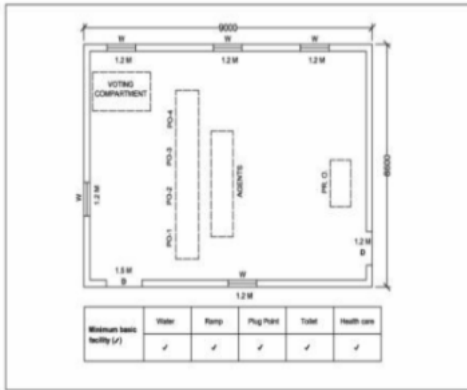

নির্বাচক নিবন্ধন আধিকারিকের স্বাক্ষর

Nazri Naksha

Google Map View

Polling Station Building Front View

Polling Station Front View

Cad View

Key MAP View

বিধানসভা নির্বাচনক্ষেত্রের নং, নাম : 137-বারুইপুর পূর্ব
ভাগ নং, নাম : 1-রামকৃষ্ণ পল্লী পাড়া (আংশিক)