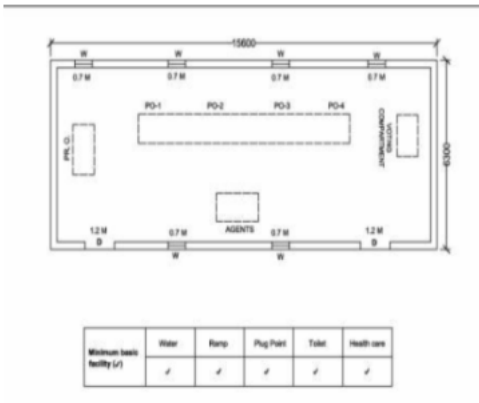

নির্বাচক নিবন্ধন আধিকারিকের স্বাক্ষর

Nazri Naksha

Google Map View

Polling Station Building Front View

Polling Station Front View

Cad View

Key MAP View

বিধানসভা নির্বাচনক্ষেত্রের নং, নাম : 137-বারুইপুর পূর্ব
ভাগ নং, নাম : 1-বেতবেড়িয়া,উত্তর রামধারী