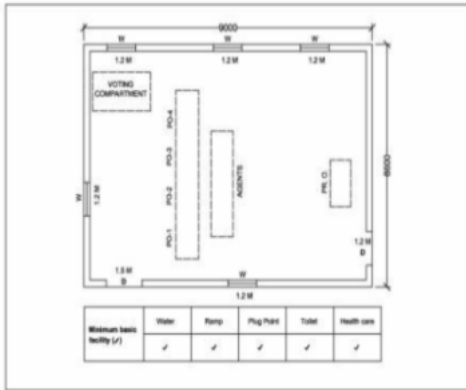

নির্বাচক নিবন্ধন আধিকারিকের স্বাক্ষর

Nazri Naksha

Google Map View

Polling Station Building Front View

Polling Station Front View

Cad View

Key MAP View

1 নাম : তুষা হালদার স্বামীর নাম: ভূতনাথ হালদার বাড়ির নং : n0120 বয়স : 48 লিঙ্গ : মহিলা	FTQ2995991 ফটো উপলব্ধ	2 নাম : লাইলি বিবি স্বামীর নাম: পিয়ালী সরদার বাড়ির নং : n0129 বয়স : 43 লিঙ্গ : মহিলা	FTQ3330107 ফটো উপলব্ধ	3 নাম : হরিদাস বৈদ্য পিতার নাম: রাজেশ্বর বৈদ্য বাড়ির নং : ... বয়স : 24 লিঙ্গ : পুরুষ	XCZ2130052 ফটো উপলব্ধ
4 নাম : রমা বৈদ্য পিতার নাম: চিত্ত বৈদ্য বাড়ির নং : ... বয়স : 27 লিঙ্গ : মহিলা	XCZ2130037 ফটো উপলব্ধ	5 নাম : উৎপল বৈদ্য পিতার নাম: নির্মল বৈদ্য বাড়ির নং : ... বয়স : 24 লিঙ্গ : পুরুষ	XCZ2130045 ফটো উপলব্ধ	6 নাম : মিঠু মন্ডল স্বামীর নাম: তপন মন্ডল বাড়ির নং : ... বয়স : 38 লিঙ্গ : মহিলা	XCZ2130086 ফটো উপলব্ধ
7 নাম : অঞ্জলি মন্ডল পিতার নাম: বাবুলাল মন্ডল বাড়ির নং : ... বয়স : 31 লিঙ্গ : মহিলা	XCZ2130102 ফটো উপলব্ধ	8 নাম : জয়া সরদার প্রামাণিক স্বামীর নাম: দীপু সরদার বাড়ির নং : ... বয়স : 25 লিঙ্গ : মহিলা	XCZ2130094 ফটো উপলব্ধ	9 নাম : সহিদা বানু সরদার স্বামীর নাম: আসরাফ সরদার বাড়ির নং : -- বয়স : 68 লিঙ্গ : মহিলা	WB/15/100/033125 ফটো উপলব্ধ
10 নাম : সুদেবী প্রামাণিক পিতার নাম: সুন্দর প্রামাণিক বাড়ির নং : ... বয়স : 21 লিঙ্গ : মহিলা	XCZ2422921 ফটো উপলব্ধ	11 নাম : দীপালি বৈদ্য মায়ের নাম: বীজলি গায়েন বাড়ির নং : ... বয়স : 55 লিঙ্গ : মহিলা	XCZ2422590 ফটো উপলব্ধ	12 নাম : সোমনাথ অধিকারী পিতার নাম: বিশ্বজিৎ অধিকারী বাড়ির নং : -- বয়স : 22 লিঙ্গ : পুরুষ	XCZ2309102 ফটো উপলব্ধ
13 নাম : সরস্বতী অধিকারী স্বামীর নাম: রবীন অধিকারী বাড়ির নং : n0206 বয়স : 48 লিঙ্গ : মহিলা	XGZ1662436 ফটো উপলব্ধ	14 নাম : আপচার আলি মিন্দে পিতার নাম: জহর আলি মিন্দে বাড়ির নং : -- বয়স : 43 লিঙ্গ : পুরুষ	XCZ2203040 ফটো উপলব্ধ	15 নাম : রাম প্রসাদ খাঁ পিতার নাম: মানিক খাঁ বাড়ির নং : n0089 বয়স : 35 লিঙ্গ : পুরুষ	XCZ1117431 ফটো উপলব্ধ
16 নাম : মাধবী খাঁ স্বামীর নাম: শ্যামসাদ খাঁ বাড়ির নং : এন000 বয়স : 31 লিঙ্গ : মহিলা	XCZ2340925 ফটো উপলব্ধ	17 নাম : প্রদীপ খাঁ পিতার নাম: মানিক খাঁ বাড়ির নং : n0089 বয়স : 37 লিঙ্গ : পুরুষ	XCZ1117423 ফটো উপলব্ধ	18 নাম : নন্দ রানী খাঁ গায়েন স্বামীর নাম: প্রদীপ খাঁ বাড়ির নং : n0182 বয়স : 32 লিঙ্গ : মহিলা	XCZ1684414 ফটো উপলব্ধ
19 নাম : আমেনা বিবি শাহ অন্যান্য: নাঈম আলিয়া বাড়ির নং : -- বয়স : 37 লিঙ্গ : মহিলা	XCZ1377936 ফটো উপলব্ধ	20 নাম : ছুপিয়া খান স্বামীর নাম: নাসির খান বাড়ির নং : -- বয়স : 61 লিঙ্গ : মহিলা	XCZ2202802 ফটো উপলব্ধ	21 নাম : মনোয়ারা গাজী পিতার নাম: এপিজুল গাজী বাড়ির নং : -- বয়স : 45 লিঙ্গ : মহিলা	XCZ2203115 ফটো উপলব্ধ
22 নাম : দেবশীষ গায়েন পিতার নাম: তপন গায়েন বাড়ির নং : -- বয়স : 24 লিঙ্গ : পুরুষ	XCZ2202562 ফটো উপলব্ধ	23 নাম : দিবোন্দু গায়েন পিতার নাম: স্বপন গায়েন বাড়ির নং : -- বয়স : 26 লিঙ্গ : পুরুষ	XCZ2202422 ফটো উপলব্ধ	24 নাম : সন্নাসী গায়েন পিতার নাম: সুবল গায়েন বাড়ির নং : n0072 বয়স : 46 লিঙ্গ : পুরুষ	FTQ2633402 ফটো উপলব্ধ
25 নাম : মহারানী গায়েন স্বামীর নাম: পলাশ গায়েন বাড়ির নং : n0070 বয়স : 31 লিঙ্গ : মহিলা	XCZ0354803 ফটো উপলব্ধ	26 নাম : পলাশ গায়েন পিতার নাম: অনন্ত গায়েন বাড়ির নং : n0070 বয়স : 42 লিঙ্গ : পুরুষ	FTQ2100865 ফটো উপলব্ধ	27 নাম : উষা গায়েন স্বামীর নাম: তপন গায়েন বাড়ির নং : n0069 বয়স : 53 লিঙ্গ : মহিলা	FTQ1609361 ফটো উপলব্ধ
28 নাম : তপন গায়েন পিতার নাম: অনন্ত গায়েন বাড়ির নং : n0069 বয়স : 58 লিঙ্গ : পুরুষ	FTQ1610328 ফটো উপলব্ধ	29 নাম : স্বপন বৈদ্য পিতার নাম: বিমল বৈদ্য বাড়ির নং : n0123 বয়স : 39 লিঙ্গ : পুরুষ	XCZ0356006 ফটো উপলব্ধ	30 নাম : কার্তিক গায়েন পিতার নাম: পাঁচুগোপাল গায়েন বাড়ির নং : n0067 বয়স : 66 লিঙ্গ : পুরুষ	FTQ1517945 ফটো উপলব্ধ