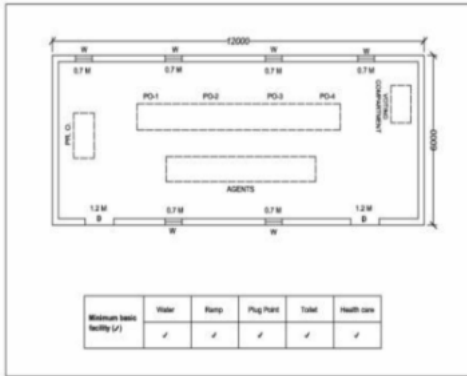

নির্বাচক নিবন্ধন আধিকারিকের স্বাক্ষর

Nazri Naksha

Google Map View

Polling Station Building Front View

Polling Station Front View

Cad View

Key MAP View

বিধানসভা নির্বাচনক্ষেত্রের নং, নাম : 137-বারুইপুর পূর্ব
ভাগ নং, নাম : 1-উত্তর বেলেগাছি পাড়া (আংশিক)