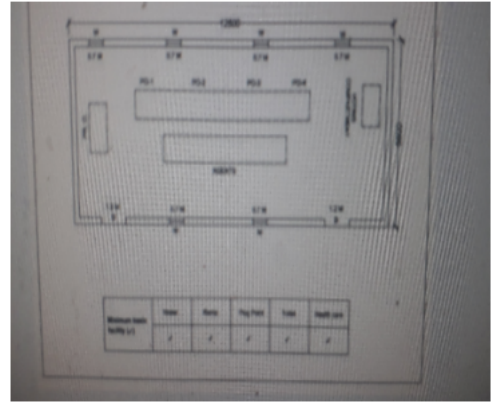

নির্বাচক নিবন্ধন আধিকারিকের স্বাক্ষর

Nazri Naksha

Google Map View

Polling Station Building Front View

Polling Station Front View

Cad View

Key MAP View

বিধানসভা নির্বাচনক্ষেত্রের নং, নাম : 137-বারুইপুর পূর্ব
ভাগ নং, নাম : 1-মধ্য বেলেগাছি পশ্চিম পাড়া