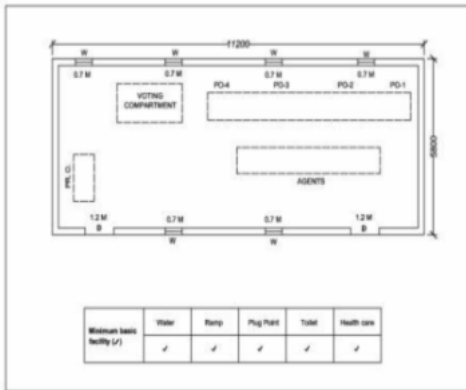

নির্বাচক নিবন্ধন আধিকারিকের স্বাক্ষর

Nazri Naksha

Google Map View

Polling Station Building Front View

Polling Station Front View

Cad View

Key MAP View

বিধানসভা নির্বাচনক্ষেত্রের নং, নাম : 137-বারুইপুর পূর্ব  
ভাগ নং, নাম : 1-ঘোলা দক্ষিণ পাড়া