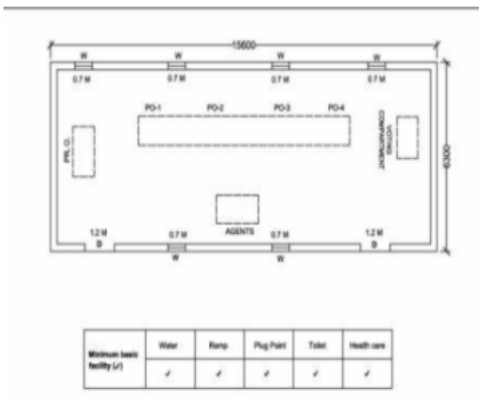

নির্বাচক নিবন্ধন আধিকারিকের স্বাক্ষর

Nazri Naksha

Google Map View

Polling Station Building Front View

Polling Station Front View

Cad View

Key MAP View

1 নাম : সুজাতা নাইয়া(হালদার) স্বামীর নাম: রুপচাঁদ নাইয়া বাড়ির নং : n0191 বয়স : 29 লিঙ্গ : মহিলা	XCZ1494822 ফটো উপলব্ধ	2 নাম : মিজানুর গাজী পিতার নাম: আলাউদ্দিন গাজী বাড়ির নং : ... বয়স : 25 লিঙ্গ : পুরুষ	XCZ2104081 ফটো উপলব্ধ	3 নাম : রাজেশ সরদার পিতার নাম: অনূপ কুমার সরদার বাড়ির নং : ... বয়স : 24 লিঙ্গ : পুরুষ	XCZ2104099 ফটো উপলব্ধ
4 নাম : সুভাষ চন্দ্র মন্ডল পিতার নাম: সুবল মণ্ডল বাড়ির নং : n0182 বয়স : 49 লিঙ্গ : পুরুষ	XCZ0385245 ফটো উপলব্ধ	5 নাম : আজগর ঢালী পিতার নাম: পরসাদ ঢালি বাড়ির নং : n0244 বয়স : 35 লিঙ্গ : পুরুষ	XCZ1005511 ফটো উপলব্ধ	6 নাম : আজুব সরদার পিতার নাম: দেওয়ান সরদার বাড়ির নং : n0030 বয়স : 49 লিঙ্গ : পুরুষ	FTQ1514058 ফটো উপলব্ধ
7 নাম : ফেরদৌসীবিবি স্বামীর নাম: নাজির হোসেন মোল্লা বাড়ির নং : n0165 বয়স : 46 লিঙ্গ : মহিলা	FTQ1516418 ফটো উপলব্ধ	8 নাম : শিবানী মন্ডল স্বামীর নাম: সুভাষ চন্দ্র মন্ডল বাড়ির নং : n0182 বয়স : 47 লিঙ্গ : মহিলা	XCZ0792341 ফটো উপলব্ধ	9 নাম : জাহানারা গাজী মায়ের নাম: উচ্ছিন্না বিবি সরদার বাড়ির নং : n0273 বয়স : 54 লিঙ্গ : মহিলা	XCZ1787621 ফটো উপলব্ধ
10 নাম : তসলিমা গাজী স্বামীর নাম: হাদিসুর গাজী বাড়ির নং : n0239 বয়স : 32 লিঙ্গ : মহিলা	XCZ1787696 ফটো উপলব্ধ	11 নাম : মণীরুল গাজী পিতার নাম: সিদ্দিক গাজী বাড়ির নং : 00 বয়স : 49 লিঙ্গ : পুরুষ	XCZ2312536 ফটো উপলব্ধ	12 নাম : রহিমা গাজী স্বামীর নাম: মণীরুল গাজী বাড়ির নং : 00 বয়স : 47 লিঙ্গ : মহিলা	XCZ2312510 ফটো উপলব্ধ
13 নাম : সাবিনুর গাজী স্বামীর নাম: আলাউদ্দিন গাজী বাড়ির নং : ... বয়স : 39 লিঙ্গ : মহিলা	XCZ0879817 ফটো উপলব্ধ	14 নাম : আলিনুর গাজী পিতার নাম: আলাউদ্দিন গাজী বাড়ির নং : n0240 বয়স : 39 লিঙ্গ : পুরুষ	XCZ0381244 ফটো উপলব্ধ	15 নাম : আলাউদ্দিন গাজী পিতার নাম: রুহুল গাজী বাড়ির নং : 00 বয়স : 67 লিঙ্গ : পুরুষ	FTQ0789404 ফটো উপলব্ধ
16 নাম : কোহিনুর গাজী স্বামীর নাম: আলাউদ্দিন গাজী বাড়ির নং : n0184 বয়স : 59 লিঙ্গ : মহিলা	XCZ0880716 ফটো উপলব্ধ	17 নাম : হাসানুর গাজী পিতার নাম: আলাউদ্দিন গাজী বাড়ির নং : n0239 বয়স : 41 লিঙ্গ : পুরুষ	XCZ0381236 ফটো উপলব্ধ	18 নাম : জাহাঙ্গীর গাজী পিতার নাম: মোসলেম গাজী বাড়ির নং : 00 বয়স : 25 লিঙ্গ : পুরুষ	XCZ1851344 ফটো উপলব্ধ
19 নাম : কমলিকা গায়েন পিতার নাম: শিব শংকর গায়েন বাড়ির নং : 33 বয়স : 25 লিঙ্গ : মহিলা	XCZ1851328 ফটো উপলব্ধ	20 নাম : অর্পিতা গায়েন স্বামীর নাম: বিশুজিৎ গায়েন বাড়ির নং : N0296 বয়স : 30 লিঙ্গ : মহিলা	XCZ1582840 ফটো উপলব্ধ	21 নাম : বিশুজিৎ গায়েন পিতার নাম: সুভাস গায়েন বাড়ির নং : N0296 বয়স : 38 লিঙ্গ : পুরুষ	XCZ0382911 ফটো উপলব্ধ
22 নাম : সোনাতন গায়েন পিতার নাম: ফনি গায়েন বাড়ির নং : n0132 বয়স : 50 লিঙ্গ : পুরুষ	WB/15/105/315260 ফটো উপলব্ধ	23 নাম : ওষ্ঠ গায়েন পিতার নাম: নিমাই গায়েন বাড়ির নং : n0128 বয়স : 60 লিঙ্গ : মহিলা	WB/15/105/315043 ফটো উপলব্ধ	24 নাম : পুষ্পালা গায়েন স্বামীর নাম: রুপচাঁদ গায়েন বাড়ির নং : n0127 বয়স : 39 লিঙ্গ : মহিলা	XCZ0382903 ফটো উপলব্ধ
25 নাম : মেনকা গায়েন অন্যান্য: ধনঞ্জয় গায়েন বাড়ির নং : n0126 বয়স : 49 লিঙ্গ : মহিলা	WB/15/105/315243 ফটো উপলব্ধ	26 নাম : ধনঞ্জয় গায়েন পিতার নাম: ফনিভূষণ গায়েন বাড়ির নং : n0126 বয়স : 52 লিঙ্গ : পুরুষ	WB/15/105/315693 ফটো উপলব্ধ	27 নাম : একাদশী সরদার স্বামীর নাম: পরিতোষ সরদার বাড়ির নং : N0124 বয়স : 61 লিঙ্গ : মহিলা	XCZ1582709 ফটো উপলব্ধ
28 নাম : রুপচাঁদ গায়েন পিতার নাম: ফনিভূষণ গায়েন বাড়ির নং : n0127 বয়স : 49 লিঙ্গ : পুরুষ	WB/15/105/315088 ফটো উপলব্ধ	29 নাম : শক্তনাথ গায়েন পিতার নাম: নিমাই গায়েন বাড়ির নং : n0128 বয়স : 46 লিঙ্গ : পুরুষ	FTQ1512995 ফটো উপলব্ধ	30 নাম : পালানী গায়েন স্বামীর নাম: শক্তনাথ গায়েন বাড়ির নং : n0128 বয়স : 45 লিঙ্গ : মহিলা	FTQ1607134 ফটো উপলব্ধ