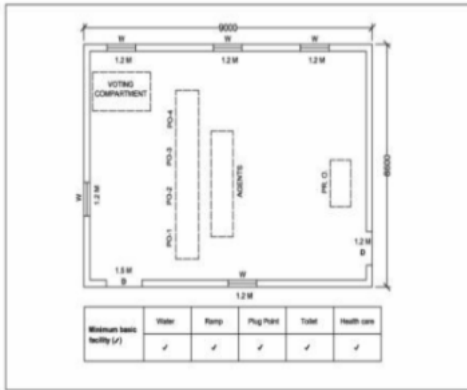

Cad View

Key MAP View