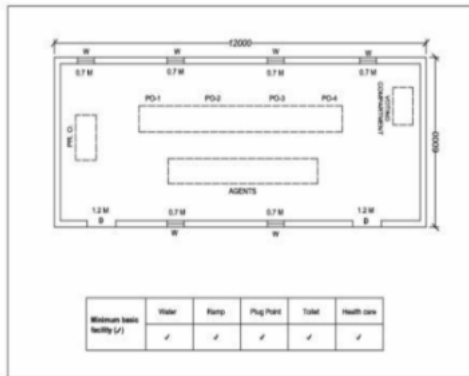

নির্বাচক নিবন্ধন আধিকারিকের স্বাক্ষর

Nazri Naksha

Google Map View

Polling Station Building Front View

Polling Station Front View

Cad View

Key MAP View

1 নাম : আনজুরা বিবি স্বামীর নাম: কৌশল বাড়ির নং : 0228 বয়স : 39 লিঙ্গ : মহিলা	XCZ0882811 ফটো উপলব্ধ	2 নাম : শ্যামল সরদার পিতার নাম: যাদব সরদার বাড়ির নং : n0084 বয়স : 35 লিঙ্গ : পুরুষ	XCZ1381714 ফটো উপলব্ধ	3 নাম : কৌশল্যা সরদার স্বামীর নাম: শ্যামল সরদার বাড়ির নং : n0084 বয়স : 31 লিঙ্গ : মহিলা	XCZ1381748 ফটো উপলব্ধ
4 নাম : বর্নালী সরদার স্বামীর নাম: নিমাই সরদার বাড়ির নং : n0084 বয়স : 35 লিঙ্গ : মহিলা	XCZ1381730 ফটো উপলব্ধ	5 নাম : যাদব সরদার পিতার নাম: জগেন সরদার বাড়ির নং : n0084 বয়স : 82 লিঙ্গ : পুরুষ	XCZ0792861 ফটো উপলব্ধ	6 নাম : সুপ্রিয়া স্বামীর নাম: দীপক মন্ডল বাড়ির নং : n0187 বয়স : 35 লিঙ্গ : মহিলা	XCZ0793067 ফটো উপলব্ধ
7 নাম : সর্বজিৎ সরদার পিতার নাম: যাদব সরদার বাড়ির নং : n0084 বয়স : 35 লিঙ্গ : পুরুষ	XCZ1381656 ফটো উপলব্ধ	8 নাম : চপলা সরদার স্বামীর নাম: যাদব সরদার বাড়ির নং : n0085 বয়স : 74 লিঙ্গ : মহিলা	XCZ0792879 ফটো উপলব্ধ	9 নাম : গীতা সরদার স্বামীর নাম: যাদব সরদার বাড়ির নং : 00 বয়স : 60 লিঙ্গ : মহিলা	XCZ1914860 ফটো উপলব্ধ
10 নাম : প্রতিমা সরদার স্বামীর নাম: সত্যজিৎ সরদার বাড়ির নং : n0084 বয়স : 36 লিঙ্গ : মহিলা	XCZ1650951 ফটো উপলব্ধ	11 নাম : সত্যজিৎ সরদার পিতার নাম: যাদব সরদার বাড়ির নং : n0084 বয়স : 31 লিঙ্গ : পুরুষ	XCZ1381664 ফটো উপলব্ধ	12 নাম : রাখারানী নস্কর পিতার নাম: প্রশান্ত নস্কর বাড়ির নং : .. বয়স : 24 লিঙ্গ : মহিলা	XCZ2101798 ফটো উপলব্ধ
13 নাম : শান্তি নস্কর স্বামীর নাম: বুদ্ধিশ্বর নস্কর বাড়ির নং : ... বয়স : 48 লিঙ্গ : মহিলা	XCZ2102143 ফটো উপলব্ধ	14 নাম : সন্তু নস্কর পিতার নাম: নিতাই নস্কর বাড়ির নং : ... বয়স : 24 লিঙ্গ : পুরুষ	XCZ2102580 ফটো উপলব্ধ	15 নাম : সঞ্জু সরদার পিতার নাম: দিবাকর সরদার বাড়ির নং : ... বয়স : 25 লিঙ্গ : পুরুষ	XCZ2101947 ফটো উপলব্ধ
16 নাম : শিব নস্কর পিতার নাম: রঞ্জিত নস্কর বাড়ির নং : ... বয়স : 26 লিঙ্গ : পুরুষ	XCZ2102234 ফটো উপলব্ধ	17 নাম : তারা সরদার স্বামীর নাম: মহেশ সরদার বাড়ির নং : ... বয়স : 28 লিঙ্গ : মহিলা	XCZ2102259 ফটো উপলব্ধ	18 নাম : সুরাজিৎ ঘরামী পিতার নাম: মুক্ত ঘরামী বাড়ির নং : ... বয়স : 24 লিঙ্গ : পুরুষ	XCZ2101970 ফটো উপলব্ধ
19 নাম : তপতী মন্ডল স্বামীর নাম: দেবাশিস মন্ডল বাড়ির নং : ... বয়স : 28 লিঙ্গ : মহিলা	XCZ2102051 ফটো উপলব্ধ	20 নাম : সন্ধ্যা সরদার স্বামীর নাম: তারকনাথ সরদার বাড়ির নং : ... বয়স : 27 লিঙ্গ : মহিলা	XCZ2102069 ফটো উপলব্ধ	21 নাম : শ্রীমন্ত নস্কর পিতার নাম: অমল নস্কর বাড়ির নং : ... বয়স : 25 লিঙ্গ : পুরুষ	XCZ2102127 ফটো উপলব্ধ
22 নাম : বিশ্বজিৎ মন্ডল মায়ের নাম: মধুবালা মন্ডল বাড়ির নং : ... বয়স : 31 লিঙ্গ : পুরুষ	XCZ2102291 ফটো উপলব্ধ	23 নাম : সুব্রত সরদার পিতার নাম: জীবন সরদার বাড়ির নং : ... বয়স : 25 লিঙ্গ : পুরুষ	XCZ2102416 ফটো উপলব্ধ	24 নাম : পালবী নাইয়া স্বামীর নাম: মিথুন নাইয়া বাড়ির নং : ... বয়স : 24 লিঙ্গ : মহিলা	XCZ2101772 ফটো উপলব্ধ
25 নাম : ভারতী সরদার স্বামীর নাম: রমেশ সরদার বাড়ির নং : ... বয়স : 26 লিঙ্গ : মহিলা	XCZ2102614 ফটো উপলব্ধ	26 নাম : রিতা পুরকাইত স্বামীর নাম: বিশ্বজিৎ পুরকাইত বাড়ির নং : ... বয়স : 26 লিঙ্গ : মহিলা	XCZ2102101 ফটো উপলব্ধ	27 নাম : প্রতিমা গায়োন স্বামীর নাম: সোমনাথ গায়োন বাড়ির নং : ... বয়স : 30 লিঙ্গ : মহিলা	XCZ2102358 ফটো উপলব্ধ
28 নাম : জয়দেব সরদার মায়ের নাম: সীতা সরদার বাড়ির নং : ... বয়স : 24 লিঙ্গ : পুরুষ	XCZ2102002 ফটো উপলব্ধ	29 নাম : তুষার নস্কর পিতার নাম: সুকুমার নস্কর বাড়ির নং : ... বয়স : 24 লিঙ্গ : পুরুষ	XCZ2102317 ফটো উপলব্ধ	30 নাম : ভূপাল নস্কর পিতার নাম: তপন নস্কর বাড়ির নং : ... বয়স : 25 লিঙ্গ : পুরুষ	XCZ2102556 ফটো উপলব্ধ