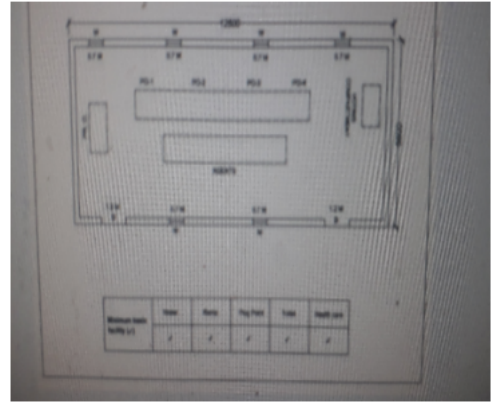

Cad View

Key MAP View