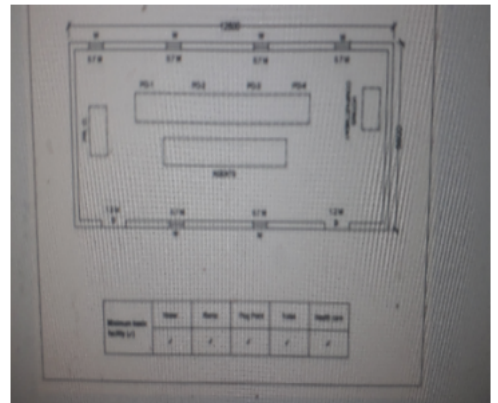

নির্বাচক নিবন্ধন আধিকারিকের স্বাক্ষর

Nazri Naksha

Google Map View

Polling Station Building Front View

Polling Station Front View

Cad View

Key MAP View

1 নাম : আছিরন বিবি মন্ডল স্বামীর নাম : আছির মন্ডল বাড়ির নং : n0035 বয়স : 41 লিঙ্গ : মহিলা	FTQ2418697 ফটো উপলব্ধ	2 নাম : সাহানারাবিবি সরদার স্বামীর নাম : জাকির হোসেন সরদার বাড়ির নং : n0005 বয়স : 46 লিঙ্গ : মহিলা	FTQ2140457 ফটো উপলব্ধ	3 নাম : আঞ্জিমন স্বামীর নাম : আলি হোসেন বাড়ির নং : n0005 বয়স : 67 লিঙ্গ : মহিলা	WB/15/105/327375 ফটো উপলব্ধ
4 নাম : হাফিজুর রহমান সরদার পিতার নাম : আমিনুদ্দিন সরদার বাড়ির নং : n0021 বয়স : 45 লিঙ্গ : পুরুষ	FTQ2643757 ফটো উপলব্ধ	5 নাম : রাবিয়া স্বামীর নাম : এসরাফিল বাড়ির নং : n0021 বয়স : 51 লিঙ্গ : মহিলা	WB/15/105/327266 ফটো উপলব্ধ	6 নাম : এসরাফিল সরদার পিতার নাম : আমিনুদ্দিন সরদার বাড়ির নং : n0021 বয়স : 56 লিঙ্গ : পুরুষ	WB/15/105/327448 ফটো উপলব্ধ
7 নাম : আছিরন স্বামীর নাম : আমিনুদ্দিন বাড়ির নং : n0021 বয়স : 76 লিঙ্গ : মহিলা	WB/15/105/327265 ফটো উপলব্ধ	8 নাম : পিন্টু নাইয়া পিতার নাম : সবীন নাইয়া বাড়ির নং : n0047 বয়স : 30 লিঙ্গ : পুরুষ	XCZ1382910 ফটো উপলব্ধ	9 নাম : আব্দুল হামিদ শ্যামা পিতার নাম : নূরইসলাম শ্যামা বাড়ির নং : n0047 বয়স : 30 লিঙ্গ : পুরুষ	XCZ1495647 ফটো উপলব্ধ
10 নাম : সাদ্দাম হোসেন মোল্যা পিতার নাম : মোস্তাফা মোল্যা বাড়ির নং : 54 বয়স : 37 লিঙ্গ : পুরুষ	FTQ3332533 ফটো উপলব্ধ	11 নাম : আনজুমাবিবি মোল্যা স্বামীর নাম : রমজান মোল্যা বাড়ির নং : n0047 বয়স : 48 লিঙ্গ : মহিলা	FTQ1511427 ফটো উপলব্ধ	12 নাম : আনোয়ারা স্বামীর নাম : সিরাজুল বাড়ির নং : 54 বয়স : 53 লিঙ্গ : মহিলা	FTQ3118965 ফটো উপলব্ধ
13 নাম : সালে স্বামীর নাম : মোস্তাফা বাড়ির নং : n0047 বয়স : 56 লিঙ্গ : মহিলা	WB/15/105/327177 ফটো উপলব্ধ	14 নাম : রমজান মোল্লা পিতার নাম : আনার মোল্লা বাড়ির নং : n0047 বয়স : 50 লিঙ্গ : পুরুষ	XCZ2610921 ফটো উপলব্ধ	15 নাম : সহিদুল মোল্লা পিতার নাম : আনার মোল্লা বাড়ির নং : n0047 বয়স : 51 লিঙ্গ : পুরুষ	WB/15/105/327191 ফটো উপলব্ধ
16 নাম : নূরইসলাম শেখা পিতার নাম : আলমের মোল্লা বাড়ির নং : n0047 বয়স : 53 লিঙ্গ : পুরুষ	WB/15/105/327064 ফটো উপলব্ধ	17 নাম : সিরাজুল মোল্লা পিতার নাম : আনার মোল্লা বাড়ির নং : n0047 বয়স : 63 লিঙ্গ : পুরুষ	FTQ1510957 ফটো উপলব্ধ	18 নাম : পরিজান স্বামীর নাম : আনার বাড়ির নং : 054 বয়স : 71 লিঙ্গ : মহিলা	FTQ3118973 ফটো উপলব্ধ
19 নাম : রেজাউল মোল্যা পিতার নাম : এছাহক মোল্যা বাড়ির নং : n0043 বয়স : 29 লিঙ্গ : পুরুষ	XCZ1495688 ফটো উপলব্ধ	20 নাম : নিজারণ সরদার স্বামীর নাম : হাসেম আলি সরদার বাড়ির নং : n0006 বয়স : 57 লিঙ্গ : মহিলা	XCZ1010388 ফটো উপলব্ধ	21 নাম : মাইদুল সরদার পিতার নাম : মুহম্মদ সরদার বাড়ির নং : n0006 বয়স : 33 লিঙ্গ : পুরুষ	XCZ1495704 ফটো উপলব্ধ
22 নাম : মহিউদ্দিন সরদার পিতার নাম : রহমাতুল্লা সরদার বাড়ির নং : n0005 বয়স : 43 লিঙ্গ : পুরুষ	XCZ1121292 ফটো উপলব্ধ	23 নাম : মাহুজা সরদার স্বামীর নাম : মহিউদ্দিন সরদার বাড়ির নং : n0005 বয়স : 35 লিঙ্গ : মহিলা	XCZ1121391 ফটো উপলব্ধ	24 নাম : সজিদা সরদার স্বামীর নাম : উদ্দিন সরদার বাড়ির নং : n0005 বয়স : 42 লিঙ্গ : মহিলা	FTQ2418788 ফটো উপলব্ধ
25 নাম : মোঃ আব্দুর রহমান সরদার পিতার নাম : মোঃ আলি হোসেন সরদার বাড়ির নং : n0005 বয়স : 36 লিঙ্গ : পুরুষ	XCZ0883017 ফটো উপলব্ধ	26 নাম : লাইলী বিবি সরদার স্বামীর নাম : ইছা আলি সরদার বাড়ির নং : n0006 বয়স : 47 লিঙ্গ : মহিলা	FTQ1511989 ফটো উপলব্ধ	27 নাম : সাইফুল মন্ডল পিতার নাম : বাবুরালী মন্ডল বাড়ির নং : n0139 বয়স : 42 লিঙ্গ : পুরুষ	FTQ3119799 ফটো উপলব্ধ
28 নাম : সাহাবুদ্দিন সরদার পিতার নাম : আপিলাদি সরদার বাড়ির নং : n0006 বয়স : 59 লিঙ্গ : পুরুষ	WB/15/105/327380 ফটো উপলব্ধ	29 নাম : আব্দুর রউফ সরদার পিতার নাম : এসরাফিল সরদার বাড়ির নং : n0021 বয়স : 29 লিঙ্গ : পুরুষ	XCZ1584077 ফটো উপলব্ধ	30 নাম : বাকিবুল্লা সরদার পিতার নাম : কুদ্দুস সরদার বাড়ির নং : n0006 বয়স : 28 লিঙ্গ : পুরুষ	XCZ1584317 ফটো উপলব্ধ