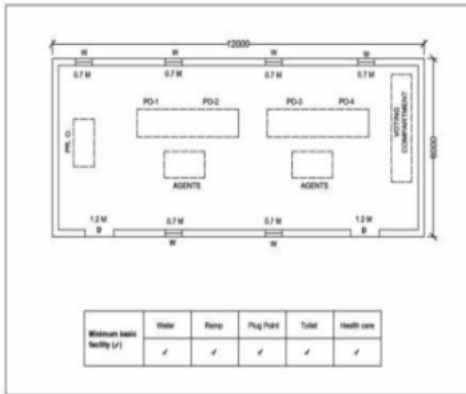

নির্বাচক নিবন্ধন আধিকারিকের স্বাক্ষর

Nazri Naksha

Google Map View

Polling Station Building Front View

Polling Station Front View

Cad View

Key MAP View

1	WB/15/105/408025	নাম : নুরেলায়লা বেগম স্বামীর নাম: আনসার আলি মন্ডল বাড়ির নং : n0049 বয়স : 69 লিঙ্গ : মহিলা	ফটো উপলব্ধ	2	WB/15/105/414142	নাম : আকলিমা বিবি স্বামীর নাম: সিরাজ গাজী বাড়ির নং : n0162 বয়স : 51 লিঙ্গ : মহিলা	ফটো উপলব্ধ	3	XCZ2096683	নাম : রাবিয়া গাজী স্বামীর নাম: হাজিজুল গাজী বাড়ির নং : ... বয়স : 25 লিঙ্গ : মহিলা	ফটো উপলব্ধ
4	XCZ2095743	নাম : মোজাম সরদার পিতার নাম: মুস্তাফা সরদার বাড়ির নং : ... বয়স : 25 লিঙ্গ : পুরুষ	ফটো উপলব্ধ	5	XCZ2096501	নাম : সুহানা মন্ডল স্বামীর নাম: মিরাজুল হক মন্ডল বাড়ির নং : ... বয়স : 25 লিঙ্গ : মহিলা	ফটো উপলব্ধ	6	XCZ2096519	নাম : সুদাম নস্কর পিতার নাম: কালীপদ নস্কর বাড়ির নং : ... বয়স : 27 লিঙ্গ : পুরুষ	ফটো উপলব্ধ
7	XCZ2096253	নাম : সুদীপ সরদার পিতার নাম: গৌরহরী সরদার বাড়ির নং : ... বয়স : 25 লিঙ্গ : পুরুষ	ফটো উপলব্ধ	8	XCZ2096345	নাম : নাসরিন মন্ডল স্বামীর নাম: জাহাঙ্গির আলম মন্ডল বাড়ির নং : ... বয়স : 37 লিঙ্গ : মহিলা	ফটো উপলব্ধ	9	XCZ2095669	নাম : রাজিবুল মন্ডল পিতার নাম: সালিমউদ্দিন মন্ডল বাড়ির নং : ... বয়স : 24 লিঙ্গ : পুরুষ	ফটো উপলব্ধ
10	XCZ2096303	নাম : সেইদ মন্ডল পিতার নাম: মিরাজুল মন্ডল বাড়ির নং : ... বয়স : 26 লিঙ্গ : পুরুষ	ফটো উপলব্ধ	11	XCZ2095586	নাম : প্রিয়া মিদ্যা স্বামীর নাম: পরিক্ত মিদ্যা বাড়ির নং : ... বয়স : 28 লিঙ্গ : মহিলা	ফটো উপলব্ধ	12	XCZ2096378	নাম : পাকিজা গাজী স্বামীর নাম: ইয়াসর গাজী বাড়ির নং : ... বয়স : 28 লিঙ্গ : মহিলা	ফটো উপলব্ধ
13	XCZ2096469	নাম : মমতাজ সরদার স্বামীর নাম: আলম সরদার বাড়ির নং : ... বয়স : 39 লিঙ্গ : মহিলা	ফটো উপলব্ধ	14	XCZ2096212	নাম : মৈনুদ্দীন গাজী পিতার নাম: আলমউদ্দিন গাজী বাড়ির নং : ... বয়স : 24 লিঙ্গ : পুরুষ	ফটো উপলব্ধ	15	XCZ2096543	নাম : নজরুল মন্ডল পিতার নাম: রুহুল আমিন মন্ডল বাড়ির নং : 00 বয়স : 25 লিঙ্গ : পুরুষ	ফটো উপলব্ধ
16	XCZ2096725	নাম : আলিসা মন্ডল পিতার নাম: মিজানুল হক মন্ডল বাড়ির নং : ... বয়স : 24 লিঙ্গ : মহিলা	ফটো উপলব্ধ	17	XCZ2096337	নাম : সুপ্রিয়া হালদার স্বামীর নাম: বিশ্বজিৎ হালদার বাড়ির নং : ... বয়স : 24 লিঙ্গ : মহিলা	ফটো উপলব্ধ	18	XCZ2096360	নাম : সোয়েব মন্ডল পিতার নাম: সাহাবুল্লা মন্ডল বাড়ির নং : ... বয়স : 24 লিঙ্গ : পুরুষ	ফটো উপলব্ধ
19	XCZ2095628	নাম : সরফুদ্দিন সরদার পিতার নাম: সাহালম সরদার বাড়ির নং : ... বয়স : 24 লিঙ্গ : পুরুষ	ফটো উপলব্ধ	20	XCZ2096261	নাম : সজল সরদার পিতার নাম: বনমালী সরদার বাড়ির নং : ... বয়স : 24 লিঙ্গ : পুরুষ	ফটো উপলব্ধ	21	XCZ2432185	নাম : সহানারা মন্ডল স্বামীর নাম: নজরুল মন্ডল বাড়ির নং : 00 বয়স : 23 লিঙ্গ : মহিলা	ফটো উপলব্ধ
22	XCZ2095826	নাম : আন্নিয়া শেখ মন্ডল স্বামীর নাম: আব্দুস সালাম মন্ডল বাড়ির নং : ... বয়স : 32 লিঙ্গ : মহিলা	ফটো উপলব্ধ	23	XCZ2096287	নাম : চয়ন সরদার পিতার নাম: রতন কুমার সরদার বাড়ির নং : ... বয়স : 24 লিঙ্গ : পুরুষ	ফটো উপলব্ধ	24	XCZ2352524	নাম : সুকুমার সরদার পিতার নাম: নিমল সরদার বাড়ির নং : হরীমল বয়স : 22 লিঙ্গ : পুরুষ	ফটো উপলব্ধ
25	XCZ1122209	নাম : মিরাজুল হক মন্ডল পিতার নাম: আনসার আলি মন্ডল বাড়ির নং : n0049 বয়স : 32 লিঙ্গ : পুরুষ	ফটো উপলব্ধ	26	XCZ1854850	নাম : পাকিজা খাতুন পিতার নাম: আফতাব উদ্দিন মন্ডল বাড়ির নং : 00 বয়স : 25 লিঙ্গ : মহিলা	ফটো উপলব্ধ	27	XCZ2315448	নাম : ফাতিমা খাতুন স্বামীর নাম: রফিকুল গাজী বাড়ির নং : ... বয়স : 26 লিঙ্গ : মহিলা	ফটো উপলব্ধ
28	XCZ2193498	নাম : সরিফুল গাজী পিতার নাম: গোলাম রসুল গাজী বাড়ির নং : 000 বয়স : 23 লিঙ্গ : পুরুষ	ফটো উপলব্ধ	29	FTQ2194470	নাম : হাসেম গাজী পিতার নাম: জোহর গাজী বাড়ির নং : n0009 বয়স : 50 লিঙ্গ : পুরুষ	ফটো উপলব্ধ	30	XCZ1012202	নাম : ইয়াজুল গাজী পিতার নাম: জাহেদ আলি গাজী বাড়ির নং : 3 বয়স : 39 লিঙ্গ : পুরুষ	ফটো উপলব্ধ