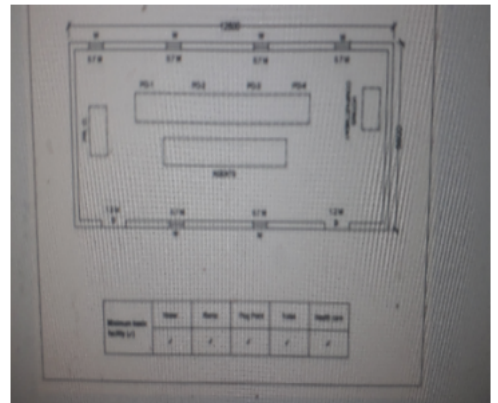

নির্বাচক নিবন্ধন আধিকারিকের স্বাক্ষর

Nazri Naksha

Google Map View

Polling Station Building Front View

Polling Station Front View

Cad View

Key MAP View

1 নাম : মরিজান স্বামীর নাম: সুলতাম বাড়ির নং : n0062 বয়স : 81 লিঙ্গ : মহিলা ফটো উপলব্ধ	WB/15/105/414126	2 নাম : আলাউদ্দিন শেখ পিতার নাম: মনির শেখ বাড়ির নং : n0021 বয়স : 30 লিঙ্গ : পুরুষ ফটো উপলব্ধ	XCZ1585223	3 নাম : কুতুবুদ্দিন শেখ পিতার নাম: মাদার শেখ বাড়ির নং : n0021 বয়স : 44 লিঙ্গ : পুরুষ ফটো উপলব্ধ	FTQ2197390
4 নাম : আছমা বেগম স্বামীর নাম: মনির শেখ বাড়ির নং : n0021 বয়স : 67 লিঙ্গ : মহিলা ফটো উপলব্ধ	XCZ1961549	5 নাম : রাকিবুল মোল্লা পিতার নাম: ইউসুফ মোল্লা বাড়ির নং : n0059 বয়স : 32 লিঙ্গ : পুরুষ ফটো উপলব্ধ	XCZ1250307	6 নাম : মেহরুন বিবি স্বামীর নাম: মনসুর বাড়ির নং : n0085 বয়স : 42 লিঙ্গ : মহিলা ফটো উপলব্ধ	FTQ2647923
7 নাম : আশিয়া বিবি স্বামীর নাম: হাসেম মিস্ত্রী বাড়ির নং : n0062 বয়স : 34 লিঙ্গ : মহিলা ফটো উপলব্ধ	XCZ1250265	8 নাম : সজাউদ্দিন শেখ মায়ের নাম: আছমা বিবি বাড়ির নং : n0021 বয়স : 28 লিঙ্গ : পুরুষ ফটো উপলব্ধ	XCZ1753110	9 নাম : রাবিয়া বিবি স্বামীর নাম: কুতুবুদ্দিন শেখ বাড়ির নং : n0021 বয়স : 42 লিঙ্গ : মহিলা ফটো উপলব্ধ	FTQ2197408
10 নাম : হাফিজা সরদার স্বামীর নাম: মোহম্মদ সইদুল ইসলাম সরদার বাড়ির নং : .... বয়স : 28 লিঙ্গ : মহিলা ফটো উপলব্ধ	XCZ2094886	11 নাম : রুকসানা পারভিন স্বামীর নাম: অবুতাহের মিস্ত্রী বাড়ির নং : ... বয়স : 26 লিঙ্গ : মহিলা ফটো উপলব্ধ	XCZ2094100	12 নাম : অনোয়ারা পুরবাহিত স্বামীর নাম: রমজান পুরবাহিত বাড়ির নং : ... বয়স : 24 লিঙ্গ : মহিলা ফটো উপলব্ধ	XCZ2094530
13 নাম : অনোয়ারা ঢালি স্বামীর নাম: সাবির আলি ঢালি বাড়ির নং : ... বয়স : 24 লিঙ্গ : মহিলা ফটো উপলব্ধ	XCZ2094639	14 নাম : আজিজুল লস্কর পিতার নাম: সইদুল লস্কর বাড়ির নং : ... বয়স : 25 লিঙ্গ : পুরুষ ফটো উপলব্ধ	XCZ2093615	15 নাম : আমিনা হালদার স্বামীর নাম: সইদুল হালদার বাড়ির নং : ... বয়স : 25 লিঙ্গ : মহিলা ফটো উপলব্ধ	XCZ2093938
16 নাম : সালমা মিস্ত্রী পিতার নাম: এছহক মিস্ত্রী বাড়ির নং : ... বয়স : 24 লিঙ্গ : মহিলা ফটো উপলব্ধ	XCZ2094514	17 নাম : অশিয়া গাজী স্বামীর নাম: নূর মহম্মদ গাজী বাড়ির নং : ... বয়স : 25 লিঙ্গ : মহিলা ফটো উপলব্ধ	XCZ2094415	18 নাম : সাবির আলি গাজী পিতার নাম: সাহাদালা গাজী বাড়ির নং : ... বয়স : 25 লিঙ্গ : পুরুষ ফটো উপলব্ধ	XCZ2093573
19 নাম : জাহেদা খাতুন সরদার পিতার নাম: সইদুল সরদার বাড়ির নং : ... বয়স : 36 লিঙ্গ : মহিলা ফটো উপলব্ধ	XCZ2094613	20 নাম : হাফিজুল লস্কর পিতার নাম: এছহক লস্কর বাড়ির নং : ... বয়স : 24 লিঙ্গ : পুরুষ ফটো উপলব্ধ	XCZ2094233	21 নাম : সাবানা ঢালী স্বামীর নাম: কুতুবুদ্দিন ঢালী বাড়ির নং : ... বয়স : 26 লিঙ্গ : মহিলা ফটো উপলব্ধ	XCZ2093797
22 নাম : হাসান মিস্ত্রী পিতার নাম: হজরত মিস্ত্রী বাড়ির নং : ... বয়স : 24 লিঙ্গ : পুরুষ ফটো উপলব্ধ	XCZ2094092	23 নাম : রসিদা মোল্লা স্বামীর নাম: রমজান মোল্লা বাড়ির নং : ... বয়স : 26 লিঙ্গ : মহিলা ফটো উপলব্ধ	XCZ2093680	24 নাম : ছামিরন হালদার স্বামীর নাম: আবু সাহিদ হালদার বাড়ির নং : ... বয়স : 25 লিঙ্গ : মহিলা ফটো উপলব্ধ	XCZ2094464
25 নাম : ছমিনা হালদার স্বামীর নাম: রফিকুল হালদার বাড়ির নং : ... বয়স : 29 লিঙ্গ : মহিলা ফটো উপলব্ধ	XCZ2093722	26 নাম : তাসলিমা হালদার স্বামীর নাম: মণীরুল হালদার বাড়ির নং : ... বয়স : 26 লিঙ্গ : মহিলা ফটো উপলব্ধ	XCZ2094159	27 নাম : সাজিদা নাইয়র স্বামীর নাম: কুতুবুদ্দিন নাইয়র বাড়ির নং : ... বয়স : 25 লিঙ্গ : মহিলা ফটো উপলব্ধ	XCZ2094449
28 নাম : এসমা হালদার স্বামীর নাম: মোহম্মদ সইদুল হালদার বাড়ির নং : ... বয়স : 29 লিঙ্গ : মহিলা ফটো উপলব্ধ	XCZ2094266	29 নাম : কুতুবুদ্দিন ঢালী পিতার নাম: পালন ঢালী বাড়ির নং : ... বয়স : 25 লিঙ্গ : পুরুষ ফটো উপলব্ধ	XCZ2093763	30 নাম : রফিকুল মিস্ত্রী পিতার নাম: কুতুবুদ্দিন মিস্ত্রী বাড়ির নং : ... বয়স : 26 লিঙ্গ : পুরুষ ফটো উপলব্ধ	XCZ2093656