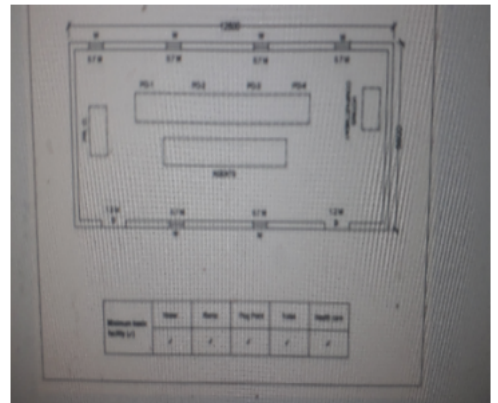

নির্বাচক নিবন্ধন আধিকারিকের স্বাক্ষর

Nazri Naksha

Google Map View

Polling Station Building Front View

Polling Station Front View

Cad View

Key MAP View

বিধানসভা নির্বাচনক্ষেত্রের নং, নাম : 137-বারুইপুর পূর্ব
ভাগ নং, নাম : 1-উত্তর দমদমা