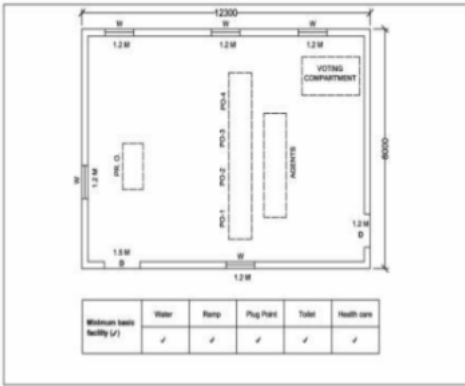

নির্বাচক নিবন্ধন আধিকারিকের স্বাক্ষর

Nazri Naksha

Google Map View

Polling Station Building Front View

Polling Station Front View

Cad View

Key MAP View

1 নাম : সুরভী সরদার পিতার নাম: গোপাল সরদার বাড়ির নং : .. বয়স : 24 লিঙ্গ : মহিলা	XCZ2091627 ফটো উপলব্ধ	2 নাম : প্রকাশ সরদার পিতার নাম: নক্ষু সরদার বাড়ির নং : .. বয়স : 24 লিঙ্গ : পুরুষ	XCZ2191468 ফটো উপলব্ধ	3 নাম : প্রীতম সরদার পিতার নাম: বাদল সরদার বাড়ির নং : .. বয়স : 25 লিঙ্গ : পুরুষ	XCZ2191542 ফটো উপলব্ধ
4 নাম : ঋদ্ধি সরদার পিতার নাম: অনুপ কুমার সরদার বাড়ির নং : .. বয়স : 23 লিঙ্গ : মহিলা	XCZ2191476 ফটো উপলব্ধ	5 নাম : মঙ্গল দীপ সরদার পিতার নাম: নিমাই চন্দ্র সরদার বাড়ির নং : .. বয়স : 23 লিঙ্গ : পুরুষ	XCZ2316685 ফটো উপলব্ধ	6 নাম : রাখী সরদার পিতার নাম: প্রদীপ সরদার বাড়ির নং : .. বয়স : 23 লিঙ্গ : মহিলা	XCZ2316693 ফটো উপলব্ধ
7 নাম : বৈশাখী সরদার স্বামীর নাম: রাজেন্দ্র সরদার বাড়ির নং : .. বয়স : 27 লিঙ্গ : মহিলা	XCZ2091601 ফটো উপলব্ধ	8 নাম : বিপাশা সরদার স্বামীর নাম: পলাশ সরদার বাড়ির নং : .. বয়স : 23 লিঙ্গ : মহিলা	XCZ2304764 ফটো উপলব্ধ	9 নাম : সাগরিকা সরদার স্বামীর নাম: দীনবন্ধু সরদার বাড়ির নং : 00 বয়স : 30 লিঙ্গ : মহিলা	XCZ1498724 ফটো উপলব্ধ
10 নাম : রাহুল দাস পিতার নাম: তপন দাস বাড়ির নং : -- বয়স : 25 লিঙ্গ : পুরুষ	XCZ2191351 ফটো উপলব্ধ	11 নাম : অষ্টমী নস্কর স্বামীর নাম: স্বপন নস্কর বাড়ির নং : n0003 বয়স : 56 লিঙ্গ : মহিলা	FTQ0589853 ফটো উপলব্ধ	12 নাম : স্বপন নস্কর পিতার নাম: বটকৃষ্ণ নস্কর বাড়ির নং : n0003 বয়স : 61 লিঙ্গ : পুরুষ	FTQ0589846 ফটো উপলব্ধ
13 নাম : মহাদেব নস্কর পিতার নাম: স্বপন নস্কর বাড়ির নং : n0003 বয়স : 29 লিঙ্গ : পুরুষ	XCZ1496942 ফটো উপলব্ধ	14 নাম : সৌম্য সরদার পিতার নাম: বিমল চন্দ্র সরদার বাড়ির নং : .. বয়স : 21 লিঙ্গ : পুরুষ	XCZ2428043 ফটো উপলব্ধ	15 নাম : ছন্দা মন্ডল স্বামীর নাম: জমোজয় মন্ডল বাড়ির নং : n0074 বয়স : 38 লিঙ্গ : মহিলা	XCZ0837278 ফটো উপলব্ধ
16 নাম : পঙ্কজ সরদার পিতার নাম: রাজিৎ সরদার বাড়ির নং : n0074 বয়স : 42 লিঙ্গ : পুরুষ	XCZ1123413 ফটো উপলব্ধ	17 নাম : সঞ্জীব মন্ডল পিতার নাম: বাদল মন্ডল বাড়ির নং : n0074 বয়স : 36 লিঙ্গ : পুরুষ	XCZ0421149 ফটো উপলব্ধ	18 নাম : দেবনারায়ন মন্ডল পিতার নাম: বাদল মন্ডল বাড়ির নং : n0074 বয়স : 43 লিঙ্গ : পুরুষ	XCZ0837286 ফটো উপলব্ধ
19 নাম : রাজু মন্ডল পিতার নাম: বাদল মন্ডল বাড়ির নং : n0074 বয়স : 40 লিঙ্গ : পুরুষ	XCZ0837294 ফটো উপলব্ধ	20 নাম : রেখা মন্ডল স্বামীর নাম: দেব নারায়ণ মন্ডল বাড়ির নং : -- বয়স : 25 লিঙ্গ : মহিলা	XCZ2191393 ফটো উপলব্ধ	21 নাম : জয়া মন্ডল স্বামীর নাম: বাপ্পা মন্ডল বাড়ির নং : 24 বয়স : 25 লিঙ্গ : মহিলা	XCZ2342533 ফটো উপলব্ধ
22 নাম : মিনতি মন্ডল সরদার পিতার নাম: সন্যাসী মন্ডল বাড়ির নং : n0112 বয়স : 26 লিঙ্গ : মহিলা	ZCX2612810 ফটো উপলব্ধ	23 নাম : তপতী রানী সরকার স্বামীর নাম: চিত্তরঞ্জন সরকার বাড়ির নং : n0055 বয়স : 79 লিঙ্গ : মহিলা	XCZ1972181 ফটো উপলব্ধ	24 নাম : চন্দ্রাবতী সরদার স্বামীর নাম: বাদল মন্ডল বাড়ির নং : n0055 বয়স : 47 লিঙ্গ : মহিলা	FTQ2681302 ফটো উপলব্ধ
25 নাম : জয়ন্তি সরদার স্বামীর নাম: গোপীনাথ সরদার বাড়ির নং : n0055 বয়স : 46 লিঙ্গ : মহিলা	FTQ2145340 ফটো উপলব্ধ	26 নাম : মদন সরদার পিতার নাম: চিত্তরঞ্জন সরদার বাড়ির নং : n0055 বয়স : 46 লিঙ্গ : পুরুষ	FTQ2145357 ফটো উপলব্ধ	27 নাম : মায়ী সরদার স্বামীর নাম: গোপাল সরদার বাড়ির নং : n0055 বয়স : 46 লিঙ্গ : মহিলা	FTQ2681310 ফটো উপলব্ধ
28 নাম : গোপাল সরদার পিতার নাম: চিত্তরঞ্জন সরদার বাড়ির নং : n0055 বয়স : 58 লিঙ্গ : পুরুষ	WB/15/105/333456 ফটো উপলব্ধ	29 নাম : বিশ্বজিত সরদার পিতার নাম: নিরোদ সরদার বাড়ির নং : n0054 বয়স : 57 লিঙ্গ : পুরুষ	WB/15/105/333120 ফটো উপলব্ধ	30 নাম : উমা সরদার স্বামীর নাম: যতন সরদার বাড়ির নং : n0004 বয়স : 38 লিঙ্গ : মহিলা	FTQ3340981 ফটো উপলব্ধ