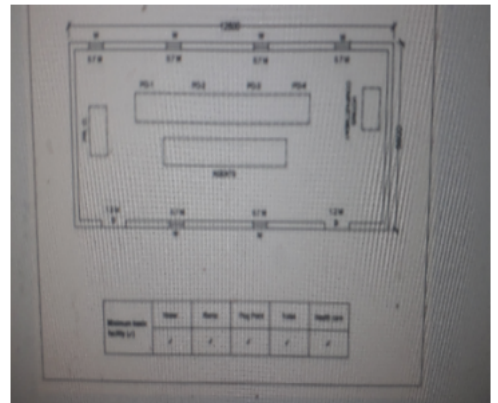

নির্বাচক নিবন্ধন আধিকারিকের স্বাক্ষর

Nazri Naksha

Google Map View

Polling Station Building Front View

Polling Station Front View

Cad View

Key MAP View

বিধানসভা নির্বাচনক্ষেত্রের নং, নাম : 137-বারুইপুর পূর্ব
ভাগ নং, নাম : 1-খুঁটি বেড়িয়া