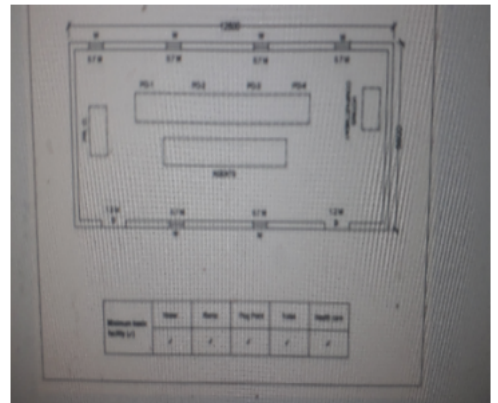

নির্বাচক নিবন্ধন আধিকারিকের স্বাক্ষর

Nazri Naksha

Google Map View

Polling Station Building Front View

Polling Station Front View

Cad View

Key MAP View

বিধানসভা নির্বাচনক্ষেত্রের নং, নাম : 137-বারুইপুর পূর্ব
ভাগ নং, নাম : 1-বৃন্দাখালী পূর্ব পাড়া