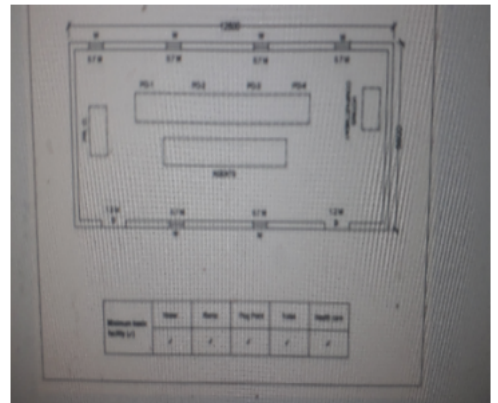

নির্বাচক নিবন্ধন আধিকারিকের স্বাক্ষর

Nazri Naksha

Google Map View

Polling Station Building Front View

Polling Station Front View

Cad View

Key MAP View

1	WB/15/105/348395	নাম : মোজাফফার মোল্যা পিতার নাম : কওছার মোল্যা বাড়ির নং : n0070 বয়স : 57 লিঙ্গ : পুরুষ	ফটো উপলব্ধ	2	XCZ0886465	নাম : টুকটুকি বিবি মোল্যা স্বামীর নাম : আবুলকলাম মোল্যা বাড়ির নং : n0041 বয়স : 33 লিঙ্গ : মহিলা	ফটো উপলব্ধ	3	WB/15/105/348216	নাম : নেওরজান বেগুয়া স্বামীর নাম : জাহির আলি মোল্যা বাড়ির নং : n0042 বয়স : 57 লিঙ্গ : মহিলা	ফটো উপলব্ধ
4	XCZ0431403	নাম : হামিদা বিবি স্বামীর নাম : নূরহালিম মোল্যা বাড়ির নং : n0042 বয়স : 39 লিঙ্গ : মহিলা	ফটো উপলব্ধ	5	XCZ0431411	নাম : নূরহালিম মোল্যা পিতার নাম : জাহির মোল্যা বাড়ির নং : n0042 বয়স : 38 লিঙ্গ : পুরুষ	ফটো উপলব্ধ	6	XCZ1497718	নাম : নয়নতারা হালদার স্বামীর নাম : প্রবির হালদার বাড়ির নং : n0042 বয়স : 35 লিঙ্গ : মহিলা	ফটো উপলব্ধ
7	XCZ0438234	নাম : মমতাজ বিবি স্বামীর নাম : আলিহার সরদার বাড়ির নং : n0252 বয়স : 38 লিঙ্গ : মহিলা	ফটো উপলব্ধ	8	XCZ1015783	নাম : মাবুজা খাতুন পিতার নাম : মাসিক মোল্যা বাড়ির নং : n0040 বয়স : 34 লিঙ্গ : মহিলা	ফটো উপলব্ধ	9	WB/15/105/348515	নাম : জরিনা স্বামীর নাম : অপরাণী বাড়ির নং : n0011 বয়স : 76 লিঙ্গ : মহিলা	ফটো উপলব্ধ
10	XCZ1015270	নাম : সুশান্ত নস্কর পিতার নাম : চুনীলাল নস্কর বাড়ির নং : n0130 বয়স : 35 লিঙ্গ : পুরুষ	ফটো উপলব্ধ	11	XCZ0886309	নাম : নাজমা বিবি স্বামীর নাম : অপরাণী বাড়ির নং : n0120 বয়স : 38 লিঙ্গ : মহিলা	ফটো উপলব্ধ	12	XCZ1385871	নাম : রফিকুল সরদার পিতার নাম : ইসলাম সরদার বাড়ির নং : n0085 বয়স : 30 লিঙ্গ : পুরুষ	ফটো উপলব্ধ
13	FTQ2688760	নাম : মারুফা বিবি স্বামীর নাম : আকতারউদ্দিন বাড়ির নং : n0085 বয়স : 43 লিঙ্গ : মহিলা	ফটো উপলব্ধ	14	XCZ1386069	নাম : রেজাউল সরদার পিতার নাম : ইসলাম সরদার বাড়ির নং : n0085 বয়স : 30 লিঙ্গ : পুরুষ	ফটো উপলব্ধ	15	XCZ1586684	নাম : আব্বাসউদ্দিন সরদার পিতার নাম : জলিল সরদার বাড়ির নং : n0011 বয়স : 28 লিঙ্গ : পুরুষ	ফটো উপলব্ধ
16	FTQ1611938	নাম : সাহারবানু বিবি মোল্লা স্বামীর নাম : ছালামত মোল্লা বাড়ির নং : n0041 বয়স : 45 লিঙ্গ : মহিলা	ফটো উপলব্ধ	17	XCZ1692367	নাম : সুরাইয়া বিবি স্বামীর নাম : সাদাম মোল্লা বাড়ির নং : n0306 বয়স : 28 লিঙ্গ : মহিলা	ফটো উপলব্ধ	18	XCZ1692359	নাম : সানারা বিবি স্বামীর নাম : গোলাম বারি মোল্যা বাড়ির নং : n0305 বয়স : 40 লিঙ্গ : মহিলা	ফটো উপলব্ধ
19	XCZ2087039	নাম : আমিনা বিবি স্বামীর নাম : জিয়াউর রহমান মোল্লা বাড়ির নং : N0049 বয়স : 29 লিঙ্গ : মহিলা	ফটো উপলব্ধ	20	XCZ2087328	নাম : রাজ্জকুল মোল্লা পিতার নাম : জাহির উদ্দিন মোল্লা বাড়ির নং : N0068 বয়স : 24 লিঙ্গ : পুরুষ	ফটো উপলব্ধ	21	XCZ2087435	নাম : মোজারুল মোল্লা পিতার নাম : নিয়ামত আলি মোল্লা বাড়ির নং : N0096 বয়স : 25 লিঙ্গ : পুরুষ	ফটো উপলব্ধ
22	XCZ2088235	নাম : মশিবুল মোল্লা পিতার নাম : নিয়ামত আলি মোল্লা বাড়ির নং : N0049 বয়স : 28 লিঙ্গ : পুরুষ	ফটো উপলব্ধ	23	FTQ2688729	নাম : আবেদা বেগুয়া স্বামীর নাম : ইসলাম সরদার বাড়ির নং : n0085 বয়স : 61 লিঙ্গ : মহিলা	ফটো উপলব্ধ	24	XCZ2097269	নাম : অগ্নীমা বেগুয়া স্বামীর নাম : অপচার বাড়ির নং : n0086 বয়স : 74 লিঙ্গ : মহিলা	ফটো উপলব্ধ
25	FTQ1542760	নাম : জইরউদ্দিন মোল্লা পিতার নাম : আয়নল আলি মোল্যা বাড়ির নং : n0068 বয়স : 50 লিঙ্গ : পুরুষ	ফটো উপলব্ধ	26	FTQ1611623	নাম : হালিমা বিবি স্বামীর নাম : আসরাফ আলি নাইয়া বাড়ির নং : n0101 বয়স : 56 লিঙ্গ : মহিলা	ফটো উপলব্ধ	27	XCZ1587138	নাম : সাকিলা বিবি স্বামীর নাম : মিজাম উদ্দিন মোল্যা বাড়ির নং : n0040 বয়স : 31 লিঙ্গ : মহিলা	ফটো উপলব্ধ
28	FTQ3142163	নাম : মমতাজ বেগুয়া স্বামীর নাম : ইসলাম সরদার বাড়ির নং : n0085 বয়স : 53 লিঙ্গ : মহিলা	ফটো উপলব্ধ	29	XCZ0885632	নাম : সিরাজুদ্দিন সরদার পিতার নাম : ইসলাম সরদার বাড়ির নং : n0085 বয়স : 36 লিঙ্গ : পুরুষ	ফটো উপলব্ধ	30	XCZ1252345	নাম : রূপসানারা বিবি স্বামীর নাম : দোকবাহার করিম মোল্লা বাড়ির নং : n0086 বয়স : 35 লিঙ্গ : মহিলা	ফটো উপলব্ধ