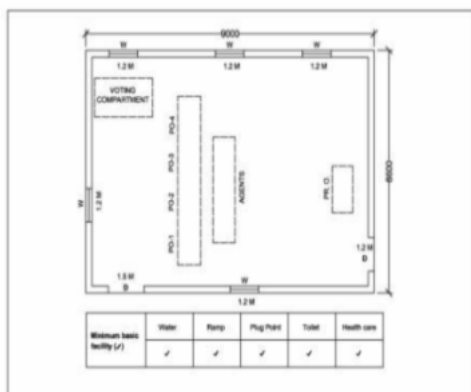

নির্বাচক নিবন্ধন আধিকারিকের স্বাক্ষর

Nazri Naksha

Google Map View

Polling Station Building Front View

Polling Station Front View

Cad View

Key MAP View

1 নাম : সুকান্ত নস্কর পিতার নাম: প্রশান্ত নস্কর বাড়ির নং : n0166 বয়স : 25 লিঙ্গ : পুরুষ	XCZ1846393 ফটো উপলব্ধ	2 নাম : মাধাবী সরদার স্বামীর নাম: প্রদীপ সরদার বাড়ির নং : ... বয়স : 56 লিঙ্গ : মহিলা	XCZ2163277 ফটো উপলব্ধ	3 নাম : মাধাবী দাস স্বামীর নাম: রাজকুমার দাস বাড়ির নং : ... বয়স : 41 লিঙ্গ : মহিলা	XCZ2163285 ফটো উপলব্ধ
4 নাম : রুমকি সরদার স্বামীর নাম: সুকুমার সরদার বাড়ির নং : ... বয়স : 31 লিঙ্গ : মহিলা	XCZ2163319 ফটো উপলব্ধ	5 নাম : রাজকুমার দাস পিতার নাম: অনিল দাস বাড়ির নং : ... বয়স : 36 লিঙ্গ : পুরুষ	XCZ2163301 ফটো উপলব্ধ	6 নাম : রাজ কুমার পিতার নাম: হরথান সরদার বাড়ির নং : n0192 বয়স : 27 লিঙ্গ : পুরুষ	XCZ2035574 ফটো উপলব্ধ
7 নাম : দীপ্তি সরদার স্বামীর নাম: প্রসেনজিৎ সরদার বাড়ির নং : 218 বয়স : 35 লিঙ্গ : মহিলা	XCZ0048314 ফটো উপলব্ধ	8 নাম : শান্তনু দাস পিতার নাম: উত্তম দাস বাড়ির নং : n0123 বয়স : 27 লিঙ্গ : পুরুষ	XCZ1662816 ফটো উপলব্ধ	9 নাম : অর্নব নস্কর পিতার নাম: মনোরঞ্জন নস্কর বাড়ির নং : n0123 বয়স : 22 লিঙ্গ : পুরুষ	XCZ2417079 ফটো উপলব্ধ
10 নাম : সুমন দাস পিতার নাম: উত্তম দাস বাড়ির নং : ... বয়স : 24 লিঙ্গ : পুরুষ	XCZ2035509 ফটো উপলব্ধ	11 নাম : অর্পিতা নস্কর পিতার নাম: উত্তম নস্কর বাড়ির নং : -- বয়স : 24 লিঙ্গ : মহিলা	XCZ2163095 ফটো উপলব্ধ	12 নাম : উত্তম দাস পিতার নাম: শচীন দাস বাড়ির নং : n0012 বয়স : 55 লিঙ্গ : পুরুষ	JTK3212040 ফটো উপলব্ধ
13 নাম : স্বপ্না নস্কর স্বামীর নাম: প্রশান্ত নস্কর বাড়ির নং : n0001 বয়স : 50 লিঙ্গ : মহিলা	JTK2000081 ফটো উপলব্ধ	14 নাম : ঋতম নস্কর পিতার নাম: গৌতম নস্কর বাড়ির নং : -- বয়স : 24 লিঙ্গ : পুরুষ	XCZ2163418 ফটো উপলব্ধ	15 নাম : রীনা দাস স্বামীর নাম: উত্তম দাস বাড়ির নং : n0012 বয়স : 49 লিঙ্গ : মহিলা	XCZ2173797 ফটো উপলব্ধ
16 নাম : সুন্দরী নস্কর স্বামীর নাম: প্রশান্ত নস্কর বাড়ির নং : n0097 বয়স : 43 লিঙ্গ : মহিলা	JTK3209343 ফটো উপলব্ধ	17 নাম : প্রশান্ত নস্কর পিতার নাম: কোটিরাম নস্কর বাড়ির নং : n0001 বয়স : 56 লিঙ্গ : পুরুষ	WB/18/104/057038 ফটো উপলব্ধ	18 নাম : জ্যোত্স্না নস্কর পিতার নাম: রামচন্দ্র নস্কর বাড়ির নং : n0012 বয়স : 44 লিঙ্গ : মহিলা	JTK3734035 ফটো উপলব্ধ
19 নাম : সন্তু নস্কর পিতার নাম: অশোক নস্কর বাড়ির নং : n0012 বয়স : 34 লিঙ্গ : পুরুষ	XCZ1200484 ফটো উপলব্ধ	20 নাম : অশোক নস্কর পিতার নাম: রামচন্দ্র নস্কর বাড়ির নং : n0012 বয়স : 63 লিঙ্গ : পুরুষ	WB/18/104/057893 ফটো উপলব্ধ	21 নাম : দেবরঞ্জন নস্কর পিতার নাম: লক্ষণ নস্কর বাড়ির নং : n0011 বয়স : 44 লিঙ্গ : পুরুষ	JTK2440683 ফটো উপলব্ধ
22 নাম : মনোরঞ্জন নস্কর পিতার নাম: লক্ষন নস্কর বাড়ির নং : n0011 বয়স : 51 লিঙ্গ : পুরুষ	WB/18/104/057359 ফটো উপলব্ধ	23 নাম : বৃহস্পতি নস্কর স্বামীর নাম: উত্তম নস্কর বাড়ির নং : n0011 বয়স : 49 লিঙ্গ : মহিলা	JTK2440618 ফটো উপলব্ধ	24 নাম : উত্তম নস্কর পিতার নাম: লক্ষন নস্কর বাড়ির নং : n0011 বয়স : 56 লিঙ্গ : পুরুষ	WB/18/104/057160 ফটো উপলব্ধ
25 নাম : লক্ষন নস্কর পিতার নাম: ভূতনাথ নস্কর বাড়ির নং : n0011 বয়স : 87 লিঙ্গ : পুরুষ	WB/18/104/057124 ফটো উপলব্ধ	26 নাম : সীমা সাঁফুই নস্কর স্বামীর নাম: দেবু নস্কর বাড়ির নং : n0001 বয়স : 38 লিঙ্গ : মহিলা	XCZ1471812 ফটো উপলব্ধ	27 নাম : অর্পিতা নস্কর পিতার নাম: সুশান্ত নস্কর বাড়ির নং : n0114 বয়স : 21 লিঙ্গ : মহিলা	XCZ2417210 ফটো উপলব্ধ
28 নাম : অনির্বান নস্কর পিতার নাম: প্রশান্ত নস্কর বাড়ির নং : 00 বয়স : 27 লিঙ্গ : পুরুষ	XCZ1846351 ফটো উপলব্ধ	29 নাম : শ্যামলী নস্কর পিতার নাম: রাম নস্কর বাড়ির নং : তেগাছী মামুদপুর বয়স : 53 লিঙ্গ : মহিলা	XCZ2456812 ফটো উপলব্ধ	30 নাম : সুশান্ত নস্কর পিতার নাম: কোটিরাম নস্কর বাড়ির নং : n0001 বয়স : 54 লিঙ্গ : পুরুষ	WB/18/104/057863 ফটো উপলব্ধ