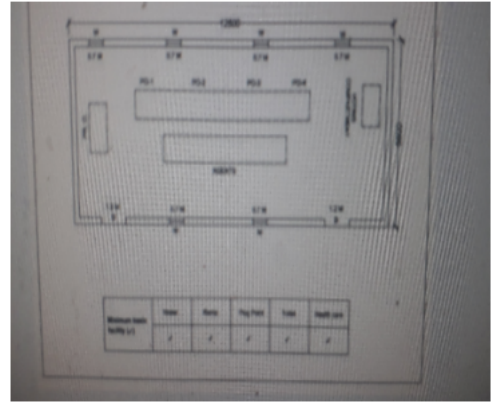

নির্বাচক নিবন্ধন আধিকারিকের স্বাক্ষর

Nazri Naksha

Google Map View

Polling Station Building Front View

Polling Station Front View

Cad View

Key MAP View

1 নাম : মৌরজান বিবি স্বামীর নাম: মজিদ বাড়ির নং : 70 বয়স : 61 লিঙ্গ : মহিলা ফটো উপলব্ধ	WB/15/105/339656	2 নাম : খতেজা বিবি স্বামীর নাম: নাসির বাড়ির নং : n0038 বয়স : 58 লিঙ্গ : মহিলা ফটো উপলব্ধ	FTQ2684728	3 নাম : আলিমুল শেখ পিতার নাম: আবুল বাড়ির নং : n0050 বয়স : 44 লিঙ্গ : পুরুষ ফটো উপলব্ধ	FTQ2684421
4 নাম : রাবিয়া বিবি গাজী স্বামীর নাম: মাল্লান গাজী বাড়ির নং : n0050 বয়স : 40 লিঙ্গ : মহিলা ফটো উপলব্ধ	FTQ2684439	5 নাম : আলমবারী শেখ পিতার নাম: আবুল শেখ বাড়ির নং : n0050 বয়স : 33 লিঙ্গ : পুরুষ ফটো উপলব্ধ	XCZ1253061	6 নাম : আনোয়ারা বিবি স্বামীর নাম: দাজিয়া বাড়ির নং : n0013 বয়স : 69 লিঙ্গ : মহিলা ফটো উপলব্ধ	WB/15/105/339296
7 নাম : আবুরকার সরদার পিতার নাম: দাজিয়া সরদার বাড়ির নং : n0013 বয়স : 40 লিঙ্গ : পুরুষ ফটো উপলব্ধ	XCZ1016112	8 নাম : আয়েষা বিবি স্বামীর নাম: আবুফারাক বাড়ির নং : মেফ হু বয়স : 42 লিঙ্গ : মহিলা ফটো উপলব্ধ	FTQ2684918	9 নাম : রেহেনা বিবি স্বামীর নাম: আবুরকার সরদার বাড়ির নং : n0013 বয়স : 34 লিঙ্গ : মহিলা ফটো উপলব্ধ	XCZ1124635
10 নাম : হাফিজুল সরদার পিতার নাম: দাজিয়া সরদার বাড়ির নং : n0013 বয়স : 33 লিঙ্গ : পুরুষ ফটো উপলব্ধ	XCZ1386275	11 নাম : ইসরাফিল সরদার পিতার নাম: ইয়াজুল সরদার বাড়ির নং : n0014 বয়স : 34 লিঙ্গ : পুরুষ ফটো উপলব্ধ	XCZ1016120	12 নাম : মোহাজুল সরদার পিতার নাম: সাকাদ সরদার বাড়ির নং : n0014 বয়স : 56 লিঙ্গ : পুরুষ ফটো উপলব্ধ	FTQ2684868
13 নাম : মাবিয়া স্বামীর নাম: মোকাজুল বাড়ির নং : n0014 বয়স : 52 লিঙ্গ : মহিলা ফটো উপলব্ধ	FTQ2684876	14 নাম : মহঃ হাসানুর জামান মোল্যা পিতার নাম: আলাউদ্দিন মোল্যা বাড়ির নং : n0076 বয়স : 34 লিঙ্গ : পুরুষ ফটো উপলব্ধ	XCZ0436030	15 নাম : জবেদা বিবি স্বামীর নাম: ইসমাইল বাড়ির নং : 19 বয়স : 91 লিঙ্গ : মহিলা ফটো উপলব্ধ	WB/15/105/339424
16 নাম : আনুয়ারা খাতুন মায়ের নাম: জবেদা বিবি বাড়ির নং : 19 বয়স : 49 লিঙ্গ : মহিলা ফটো উপলব্ধ	XCZ1124619	17 নাম : আকাদ আলি শেখ পিতার নাম: ইসমাইল শেখ বাড়ির নং : 20 বয়স : 71 লিঙ্গ : পুরুষ ফটো উপলব্ধ	WB/15/105/339708	18 নাম : আরাপ আলী শেখ পিতার নাম: ইসমাইল শেখ বাড়ির নং : n0072 বয়স : 63 লিঙ্গ : পুরুষ ফটো উপলব্ধ	WB/15/105/339288
19 নাম : আয়ুব আলি শেখ পিতার নাম: ইসমাইল শেখ বাড়ির নং : 20 বয়স : 59 লিঙ্গ : পুরুষ ফটো উপলব্ধ	WB/15/105/339075	20 নাম : আকলিমা বিবি স্বামীর নাম: আকাদ বাড়ির নং : 20 বয়স : 66 লিঙ্গ : মহিলা ফটো উপলব্ধ	WB/15/105/339710	21 নাম : সিরাজুল শেখ পিতার নাম: হোসেন শেখ বাড়ির নং : 19 বয়স : 36 লিঙ্গ : পুরুষ ফটো উপলব্ধ	XCZ1124650
22 নাম : রবিউল সেখ পিতার নাম: আকাদ আলী সেখ বাড়ির নং : 20 বয়স : 34 লিঙ্গ : পুরুষ ফটো উপলব্ধ	XCZ1124783	23 নাম : মঈন সেখ পিতার নাম: হোসেন শেখ বাড়ির নং : 19 বয়স : 34 লিঙ্গ : পুরুষ ফটো উপলব্ধ	XCZ1016278	24 নাম : আয়তন বিবি স্বামীর নাম: পিয়ার বাড়ির নং : n0026 বয়স : 61 লিঙ্গ : মহিলা ফটো উপলব্ধ	WB/15/105/339310
25 নাম : আলিহোসেন সেখ পিতার নাম: পিয়ারআলী সেখ বাড়ির নং : n0026 বয়স : 31 লিঙ্গ : পুরুষ ফটো উপলব্ধ	XCZ1386200	26 নাম : হাবিবুল্লা শেখ পিতার নাম: আকাদ শেখ বাড়ির নং : n0072 বয়স : 36 লিঙ্গ : পুরুষ ফটো উপলব্ধ	XCZ0436253	27 নাম : মেহেরুন মেছুরিবি স্বামীর নাম: মোঃ মেরসেলিম মোল্যা বাড়ির নং : 19 বয়স : 38 লিঙ্গ : মহিলা ফটো উপলব্ধ	FTQ3341088
28 নাম : আয়নাল সেখ পিতার নাম: হোসেন সেখ বাড়ির নং : 19 বয়স : 44 লিঙ্গ : পুরুষ ফটো উপলব্ধ	XCZ1124544	29 নাম : ছায়াতন বিবি স্বামীর নাম: আরুব বাড়ির নং : 20 বয়স : 56 লিঙ্গ : মহিলা ফটো উপলব্ধ	WB/15/105/339426	30 নাম : মমতাজ বিবি স্বামীর নাম: আরাপ বাড়ির নং : n0072 বয়স : 59 লিঙ্গ : মহিলা ফটো উপলব্ধ	WB/15/105/339425