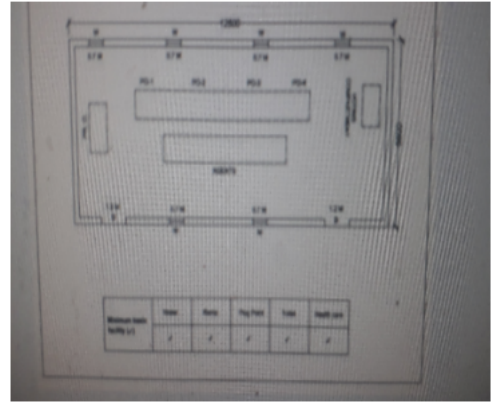

নির্বাচক নিবন্ধন আধিকারিকের স্বাক্ষর

Nazri Naksha

Google Map View

Polling Station Building Front View

Polling Station Front View

Cad View

Key MAP View

1 নাম : সবাজান স্বামীর নাম: ইলিয়াছ বাড়ির নং : n0050 বয়স : 61 লিঙ্গ : মহিলা	WB/15/105/339554	ফটো উপলব্ধ	2 নাম : পৌরীজান বিবি স্বামীর নাম: হাকিম বাড়ির নং : n0055 বয়স : 81 লিঙ্গ : মহিলা	FTQ1546399	ফটো উপলব্ধ	3 নাম : আরফত শেখ পিতার নাম: হাছিম শেখ বাড়ির নং : n0055 বয়স : 57 লিঙ্গ : পুরুষ	WB/15/105/339044	ফটো উপলব্ধ
4 নাম : গিয়াসউদ্দিন শেখ পিতার নাম: নূরুজ্জামান শেখ বাড়ির নং : n0055 বয়স : 55 লিঙ্গ : পুরুষ	WB/15/105/339476	ফটো উপলব্ধ	5 নাম : মায়াজান বিবি স্বামীর নাম: আরফত বাড়ির নং : n0055 বয়স : 48 লিঙ্গ : মহিলা	FTQ3140985	ফটো উপলব্ধ	6 নাম : সাজেদা স্বামীর নাম: আমোদ বাড়ির নং : n0062 বয়স : 65 লিঙ্গ : মহিলা	WB/15/105/339084	ফটো উপলব্ধ
7 নাম : ছালাউদ্দিন সরদার পিতার নাম: আমাদ সরদার বাড়ির নং : n0062 বয়স : 49 লিঙ্গ : পুরুষ	FTQ1547199	ফটো উপলব্ধ	8 নাম : সাইদাবিবি স্বামীর নাম: ছালাউদ্দিন বাড়ির নং : n0062 বয়স : 48 লিঙ্গ : মহিলা	FTQ1544824	ফটো উপলব্ধ	9 নাম : সফিক মোল্লা পিতার নাম: মনসুর মোল্লা বাড়ির নং : n0066 বয়স : 50 লিঙ্গ : পুরুষ	FTQ1547041	ফটো উপলব্ধ
10 নাম : ছপুরা স্বামীর নাম: আবদুল রফিক বাড়ির নং : n0066 বয়স : 54 লিঙ্গ : মহিলা	WB/15/105/339618	ফটো উপলব্ধ	11 নাম : জিন্নাতবিবি স্বামীর নাম: সফিক বাড়ির নং : n0066 বয়স : 47 লিঙ্গ : মহিলা	FTQ1545540	ফটো উপলব্ধ	12 নাম : আলিমা বিবি স্বামীর নাম: আব্দুল সুবিদ মোল্লা বাড়ির নং : 066 বয়স : 32 লিঙ্গ : মহিলা	XCZ1498054	ফটো উপলব্ধ
13 নাম : জিয়াবুল মোল্লা পিতার নাম: আব্দুল রফিক মোল্লা বাড়ির নং : n0066 বয়স : 31 লিঙ্গ : পুরুষ	XCZ1386564	ফটো উপলব্ধ	14 নাম : সাফিকুদ্দিন সরদার পিতার নাম: কাদেরুদ্দিন সরদার বাড়ির নং : n0111 বয়স : 56 লিঙ্গ : পুরুষ	FTQ2687317	ফটো উপলব্ধ	15 নাম : আঞ্জুয়ারা বিবি স্বামীর নাম: মবিজ আলী তরফদার বাড়ির নং : n0213 বয়স : 39 লিঙ্গ : মহিলা	FTQ3000833	ফটো উপলব্ধ
16 নাম : কাশ্মীরা বিবি স্বামীর নাম: রফিকুল জমাদার বাড়ির নং : n0181 বয়স : 35 লিঙ্গ : মহিলা	XCZ1753417	ফটো উপলব্ধ	17 নাম : মহাসেন লস্কর পিতার নাম: হাজি আব্দুল হামিদ লস্কর বাড়ির নং : n0019 বয়স : 38 লিঙ্গ : পুরুষ	XCZ0795187	ফটো উপলব্ধ	18 নাম : মারুফা বিবি স্বামীর নাম: মহাসেন লস্কর বাড়ির নং : n0019 বয়স : 39 লিঙ্গ : মহিলা	XCZ0795278	ফটো উপলব্ধ
19 নাম : হাসনাহারা বিবি স্বামীর নাম: নূর ইসলাম সরদার বাড়ির নং : n0132 বয়স : 55 লিঙ্গ : মহিলা	FTQ1544535	ফটো উপলব্ধ	20 নাম : মোহেরুন নেছার বিবি স্বামীর নাম: সাইদুদ্দিন সরদার বাড়ির নং : n0132 বয়স : 46 লিঙ্গ : মহিলা	FTQ1543685	ফটো উপলব্ধ	21 নাম : রফিক মোল্লা পিতার নাম: মনসুর মোল্লা বাড়ির নং : n0066 বয়স : 58 লিঙ্গ : পুরুষ	WB/15/105/339594	ফটো উপলব্ধ
22 নাম : রেজ্জাক সরদার পিতার নাম: সিরাজ উদ্দিন সরদার বাড়ির নং : n0079 বয়স : 33 লিঙ্গ : পুরুষ	XCZ1329812	ফটো উপলব্ধ	23 নাম : আসমিরা সরদার স্বামীর নাম: ইয়াসিন সরদার বাড়ির নং : n0091 বয়স : 46 লিঙ্গ : মহিলা	XCZ1386820	ফটো উপলব্ধ	24 নাম : সেরিনা খাতুন বিবি স্বামীর নাম: উচতম সরদার বাড়ির নং : n0070 বয়স : 47 লিঙ্গ : মহিলা	FTQ1544386	ফটো উপলব্ধ
25 নাম : সৈদুল সরদার পিতার নাম: আয়েন আলি সরদার বাড়ির নং : n0070 বয়স : 42 লিঙ্গ : পুরুষ	XCZ1125053	ফটো উপলব্ধ	26 নাম : সাহাবুদ্দিন সরদার পিতার নাম: ফটিক সরদার বাড়ির নং : n0035 বয়স : 38 লিঙ্গ : পুরুষ	FTQ3341153	ফটো উপলব্ধ	27 নাম : রসিদা বিবি স্বামীর নাম: সাহাবুদ্দিন সরদার বাড়ির নং : n0035 বয়স : 42 লিঙ্গ : মহিলা	FTQ2686145	ফটো উপলব্ধ
28 নাম : আব্দুল দাইওয়ান লস্কর পিতার নাম: কোবাদ লস্কর বাড়ির নং : n0019 বয়স : 51 লিঙ্গ : পুরুষ	WB/15/105/339016	ফটো উপলব্ধ	29 নাম : আব্দুল মাহান লস্কর পিতার নাম: কোবাদ লস্কর বাড়ির নং : n0019 বয়স : 53 লিঙ্গ : পুরুষ	WB/15/105/339029	ফটো উপলব্ধ	30 নাম : নূরইসলাম লস্কর পিতার নাম: হামিদ লস্কর বাড়ির নং : n0019 বয়স : 53 লিঙ্গ : পুরুষ	FTQ3140951	ফটো উপলব্ধ