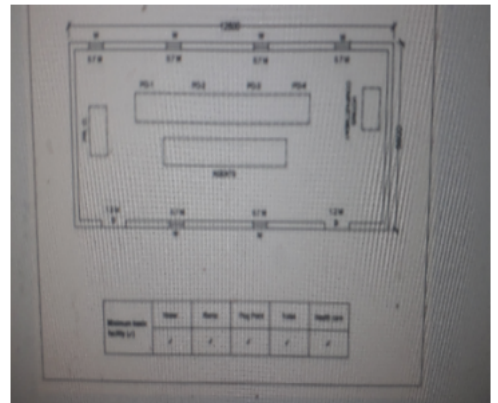

নির্বাচক নিবন্ধন আধিকারিকের স্বাক্ষর

Nazri Naksha

Google Map View

Polling Station Building Front View

Polling Station Front View

Cad View

Key MAP View

1 নাম : রেজ্জাক লস্কর পিতার নাম : মুকুন্দ লস্কর বাড়ির নং : n0163 বয়স : 43 লিঙ্গ : পুরুষ	XCZ0444851 ফটো উপলব্ধ	2 নাম : ফিরোজা বিবি স্বামীর নাম : রহিম আলি মোল্লা বাড়ির নং : n0163 বয়স : 33 লিঙ্গ : মহিলা	XCZ1387000 ফটো উপলব্ধ	3 নাম : সাবিনা বিবি স্বামীর নাম : আনার খাঁ বাড়ির নং : n0161 বয়স : 32 লিঙ্গ : মহিলা	XCZ1386887 ফটো উপলব্ধ
4 নাম : আনোয়ারা বিবি মোল্লা স্বামীর নাম : আসরাফ মোল্লা বাড়ির নং : n0023 বয়স : 54 লিঙ্গ : মহিলা	WB/15/105/351537 ফটো উপলব্ধ	5 নাম : সাবিনা খাতুন পিতার নাম : আসরাফ মোল্লা বাড়ির নং : n0023 বয়স : 31 লিঙ্গ : মহিলা	XCZ1253657 ফটো উপলব্ধ	6 নাম : মনোয়ারা খাতুন মোল্লা পিতার নাম : ছলেমান মোল্লা বাড়ির নং : n0023 বয়স : 53 লিঙ্গ : মহিলা	WB/15/105/351468 ফটো উপলব্ধ
7 নাম : সমোলাতা পুরকাইত স্বামীর নাম : প্রশান্ত পুরকাইত বাড়ির নং : n0047 বয়স : 32 লিঙ্গ : মহিলা	XCZ1498377 ফটো উপলব্ধ	8 নাম : মোজাহ্বেল খাঁ পিতার নাম : অজবালী খাঁ বাড়ির নং : n0047 বয়স : 56 লিঙ্গ : পুরুষ	WB/15/105/351108 ফটো উপলব্ধ	9 নাম : আমিলা বিবি খাঁ স্বামীর নাম : মোজাহ্বেল খাঁ বাড়ির নং : n0047 বয়স : 52 লিঙ্গ : মহিলা	WB/15/105/351346 ফটো উপলব্ধ
10 নাম : মনসুর খাঁ পিতার নাম : অজবালী খাঁ বাড়ির নং : n0047 বয়স : 49 লিঙ্গ : পুরুষ	WB/15/105/351025 ফটো উপলব্ধ	11 নাম : উস্তম আলি খাঁ পিতার নাম : অজবালী খাঁ বাড়ির নং : n0047 বয়স : 43 লিঙ্গ : পুরুষ	FTQ3144680 ফটো উপলব্ধ	12 নাম : কাশ্মীরা বিবি খাঁ স্বামীর নাম : উস্তম খাঁ বাড়ির নং : n0047 বয়স : 38 লিঙ্গ : মহিলা	XCZ0442426 ফটো উপলব্ধ
13 নাম : আকবর আলী খাঁ পিতার নাম : আজবালী খাঁ বাড়ির নং : n0047 বয়স : 34 লিঙ্গ : পুরুষ	XCZ1125418 ফটো উপলব্ধ	14 নাম : সাকিম মোল্লা পিতার নাম : জয়নাল মোল্লা বাড়ির নং : n0067 বয়স : 35 লিঙ্গ : পুরুষ	XCZ1017243 ফটো উপলব্ধ	15 নাম : আবুকলাম মোল্লা পিতার নাম : ইয়ারালী মোল্লা বাড়ির নং : n0067 বয়স : 54 লিঙ্গ : পুরুষ	WB/15/105/351081 ফটো উপলব্ধ
16 নাম : আলেম মোল্লা পিতার নাম : ইয়ারালী মোল্লা বাড়ির নং : n0067 বয়স : 49 লিঙ্গ : পুরুষ	WB/15/105/351139 ফটো উপলব্ধ	17 নাম : রোজিনা বিবি মোল্লা স্বামীর নাম : আজিজুল মোল্লা বাড়ির নং : n0067 বয়স : 33 লিঙ্গ : মহিলা	XCZ1125624 ফটো উপলব্ধ	18 নাম : হাফিজুল মোল্লা পিতার নাম : ইয়ারালী মোল্লা বাড়ির নং : n0067 বয়স : 35 লিঙ্গ : পুরুষ	XCZ0887109 ফটো উপলব্ধ
19 নাম : নিমল খাঁ পিতার নাম : সুরেশ খাঁ বাড়ির নং : n0021 বয়স : 37 লিঙ্গ : পুরুষ	XCZ0442269 ফটো উপলব্ধ	20 নাম : পরিমন বিবি স্বামীর নাম : সাইফুল মোল্লা বাড়ির নং : n0021 বয়স : 36 লিঙ্গ : মহিলা	XCZ0442251 ফটো উপলব্ধ	21 নাম : মনিজান মোল্লা স্বামীর নাম : ইয়ারালী মোল্লা বাড়ির নং : n0067 বয়স : 71 লিঙ্গ : মহিলা	WB/15/105/351261 ফটো উপলব্ধ
22 নাম : তাজমিরা বিবি খাঁ স্বামীর নাম : আকবর আলী খাঁ বাড়ির নং : n0047 বয়স : 35 লিঙ্গ : মহিলা	XCZ1588490 ফটো উপলব্ধ	23 নাম : আঞ্জামন বিবি মোল্লা স্বামীর নাম : সাকিম মোল্লা বাড়ির নং : n0067 বয়স : 38 লিঙ্গ : মহিলা	XCZ1588573 ফটো উপলব্ধ	24 নাম : মুসারফ মোল্লা পিতার নাম : ইয়ারালী মোল্লা বাড়ির নং : 135 বয়স : 57 লিঙ্গ : পুরুষ	WB/15/105/351068 ফটো উপলব্ধ
25 নাম : ফরেজ আলি মোল্লা পিতার নাম : ইয়ারালী মোল্লা বাড়ির নং : ... বয়স : 37 লিঙ্গ : পুরুষ	XCZ2077089 ফটো উপলব্ধ	26 নাম : চুস্কী সরদার স্বামীর নাম : অনাথ সরদার বাড়ির নং : ... বয়স : 28 লিঙ্গ : মহিলা	XCZ2077006 ফটো উপলব্ধ	27 নাম : নজিরুদ্দিন মোল্লা পিতার নাম : লুতফর মোল্লা বাড়ির নং : ... বয়স : 24 লিঙ্গ : পুরুষ	XCZ2076883 ফটো উপলব্ধ
28 নাম : মেহেরান বিবি স্বামীর নাম : আমিরুদ্দিন সেখ বাড়ির নং : ... বয়স : 30 লিঙ্গ : মহিলা	XCZ2076487 ফটো উপলব্ধ	29 নাম : মহোসেনা খাতুন পিতার নাম : আব্দুল মান্নান মোল্লা বাড়ির নং : ... বয়স : 24 লিঙ্গ : মহিলা	XCZ2076784 ফটো উপলব্ধ	30 নাম : পূর্ণিমা নস্কর স্বামীর নাম : পুলক নস্কর বাড়ির নং : ... বয়স : 27 লিঙ্গ : মহিলা	XCZ2076966 ফটো উপলব্ধ