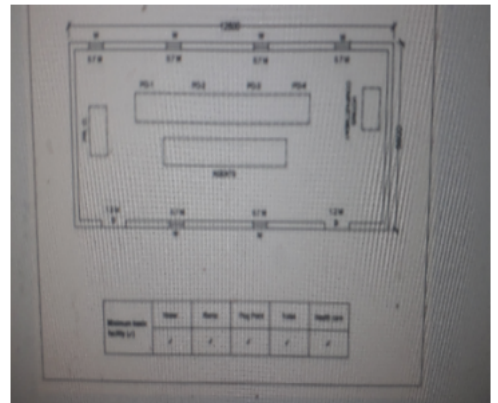

নির্বাচক নিবন্ধন আধিকারিকের স্বাক্ষর

Nazri Naksha

Google Map View

Polling Station Building Front View

Polling Station Front View

Cad View

Key MAP View

1 নাম : কাজল হালদার স্বামীর নাম: রানজিত সরদার বাড়ির নং : ... বয়স : 38 লিঙ্গ : মহিলা	XCZ2074649 ফটো উপলব্ধ	2 নাম : সৌরভ মন্ডল পিতার নাম: স্বপন মন্ডল বাড়ির নং : ... বয়স : 23 লিঙ্গ : পুরুষ	XCZ2186062 ফটো উপলব্ধ	3 নাম : পল্লবী মন্ডল পিতার নাম: সরোজ মন্ডল বাড়ির নং : ... বয়স : 24 লিঙ্গ : মহিলা	XCZ2186708 ফটো উপলব্ধ
4 নাম : দেবিকা সাঁফুই পিতার নাম: দেবল সাঁফুই বাড়ির নং : ... বয়স : 23 লিঙ্গ : মহিলা	XCZ2186641 ফটো উপলব্ধ	5 নাম : সঞ্জীব মন্ডল পিতার নাম: প্রভাষ মন্ডল বাড়ির নং : ... বয়স : 24 লিঙ্গ : পুরুষ	XCZ2186567 ফটো উপলব্ধ	6 নাম : অনন্যা মন্ডল পিতার নাম: আধার কুমার মন্ডল বাড়ির নং : ... বয়স : 23 লিঙ্গ : মহিলা	XCZ2186070 ফটো উপলব্ধ
7 নাম : কবিতা হালদার স্বামীর নাম: তপন হালদার বাড়ির নং : ... বয়স : 23 লিঙ্গ : মহিলা	XCZ2186146 ফটো উপলব্ধ	8 নাম : হরি মন্ডল পিতার নাম: সঙ্কর মন্ডল বাড়ির নং : ... বয়স : 23 লিঙ্গ : পুরুষ	XCZ2186518 ফটো উপলব্ধ	9 নাম : সুকান্ত অধিকারী পিতার নাম: সুদর্শন অধিকারী বাড়ির নং : ... বয়স : 23 লিঙ্গ : পুরুষ	XCZ2186617 ফটো উপলব্ধ
10 নাম : পাপিয়া বৈদ্য পিতার নাম: রবিন কুমার বৈদ্য বাড়ির নং : ... বয়স : 23 লিঙ্গ : মহিলা	XCZ2185973 ফটো উপলব্ধ	11 নাম : সোমনাথ রায় পিতার নাম: বঙ্কিম রায় বাড়ির নং : ... বয়স : 23 লিঙ্গ : পুরুষ	XCZ2186716 ফটো উপলব্ধ	12 নাম : দেবসমীতা সঁফুই স্বামীর নাম: দেবব্রত সঁফুই বাড়ির নং : ... বয়স : 24 লিঙ্গ : মহিলা	XCZ2185965 ফটো উপলব্ধ
13 নাম : কর্ন মন্ডল পিতার নাম: প্রহ্লাদ মন্ডল বাড়ির নং : ... বয়স : 23 লিঙ্গ : পুরুষ	XCZ2186013 ফটো উপলব্ধ	14 নাম : প্রদীপ অধিকারী পিতার নাম: প্রভাস অধিকারী বাড়ির নং : n0196 বয়স : 27 লিঙ্গ : পুরুষ	XCZ1693878 ফটো উপলব্ধ	15 নাম : সুপ্রভাত সাঁফুই পিতার নাম: কিংকর সাঁফুই বাড়ির নং : ... বয়স : 23 লিঙ্গ : পুরুষ	XCZ2186633 ফটো উপলব্ধ
16 নাম : মমতা মন্ডল পিতার নাম: সন্যাসী মন্ডল বাড়ির নং : 01 বয়স : 23 লিঙ্গ : মহিলা	XCZ2291979 ফটো উপলব্ধ	17 নাম : সুনন্দা মন্ডল পিতার নাম: সনত মন্ডল বাড়ির নং : 01 বয়স : 23 লিঙ্গ : মহিলা	XCZ2292001 ফটো উপলব্ধ	18 নাম : বীণা মন্ডল পিতার নাম: শক্তি মন্ডল বাড়ির নং : 01 বয়স : 22 লিঙ্গ : মহিলা	XCZ2292084 ফটো উপলব্ধ
19 নাম : মৌসুমী রয় পিতার নাম: রতিকান্ত রয় বাড়ির নং : 01 বয়স : 22 লিঙ্গ : মহিলা	XCZ2291581 ফটো উপলব্ধ	20 নাম : বিপুল নস্কর পিতার নাম: গোপাল নস্কর বাড়ির নং : 01 বয়স : 24 লিঙ্গ : পুরুষ	XCZ2291615 ফটো উপলব্ধ	21 নাম : তপন নস্কর পিতার নাম: হরিপদ নস্কর বাড়ির নং : এন0033, পশ্চিম পারুলদহ বয়স : 24 লিঙ্গ : পুরুষ	XCZ2185650 ফটো উপলব্ধ
22 নাম : জিৎ মন্ডল পিতার নাম: যুধিষ্ঠির মন্ডল বাড়ির নং : 01 বয়স : 22 লিঙ্গ : পুরুষ	XCZ2291797 ফটো উপলব্ধ	23 নাম : সোমনাথ হালদার পিতার নাম: অশোক হালদার বাড়ির নং : 01 বয়স : 23 লিঙ্গ : পুরুষ	XCZ2291821 ফটো উপলব্ধ	24 নাম : সুদীপ মন্ডল পিতার নাম: দীপক মন্ডল বাড়ির নং : 01 বয়স : 22 লিঙ্গ : পুরুষ	XCZ2291862 ফটো উপলব্ধ
25 নাম : রুপমা ঘারামী পিতার নাম: অশোক ঘারামী বাড়ির নং : 01 বয়স : 22 লিঙ্গ : মহিলা	XCZ2291896 ফটো উপলব্ধ	26 নাম : রাখী নস্কর পিতার নাম: সুদর্শন নস্কর বাড়ির নং : 01 বয়স : 22 লিঙ্গ : মহিলা	XCZ2291920 ফটো উপলব্ধ	27 নাম : কৃষ্ণপদ মন্ডল পিতার নাম: জিতেন্দ্র মন্ডল বাড়ির নং : 01 বয়স : 23 লিঙ্গ : পুরুষ	XCZ2296929 ফটো উপলব্ধ
28 নাম : সাধনা মন্ডল স্বামীর নাম: অনন্ত মন্ডল বাড়ির নং : 01 বয়স : 27 লিঙ্গ : মহিলা	XCZ2296994 ফটো উপলব্ধ	29 নাম : কবিতা মন্ডল স্বামীর নাম: হরি মন্ডল বাড়ির নং : - বয়স : 24 লিঙ্গ : মহিলা	XCZ2305050 ফটো উপলব্ধ	30 নাম : কাছারী দলুই পিতার নাম: গৌতম দলুই বাড়ির নং : - বয়স : 22 লিঙ্গ : পুরুষ	XCZ2305068 ফটো উপলব্ধ