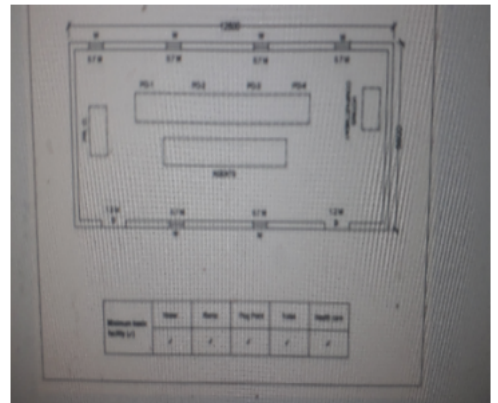

নির্বাচক নিবন্ধন আধিকারিকের স্বাক্ষর

Nazri Naksha

Google Map View

Polling Station Building Front View

Polling Station Front View

Cad View

Key MAP View

1	WB/15/105/354019	নাম : খোকন দলুই পিতার নাম: অধীর দলুই বাড়ির নং : n0021 বয়স : 66 লিঙ্গ : পুরুষ	ফটো উপলব্ধ	2	WB/15/105/354383	নাম : শংকরী দলুই স্বামীর নাম: খোকন দলুই বাড়ির নং : n0021 বয়স : 61 লিঙ্গ : মহিলা	ফটো উপলব্ধ	3	XCZ1018456	নাম : সুদীপ্ত দলুই পিতার নাম: খোকন দলুই বাড়ির নং : n0021 বয়স : 35 লিঙ্গ : পুরুষ	ফটো উপলব্ধ
4	FTQ1553379	নাম : শুক্লা দলুই স্বামীর নাম: পালান দলুই বাড়ির নং : n0021 বয়স : 69 লিঙ্গ : মহিলা	ফটো উপলব্ধ	5	XCZ1018068	নাম : সুপ্রিয় দলুই পিতার নাম: পালান দলুই বাড়ির নং : n0021 বয়স : 36 লিঙ্গ : পুরুষ	ফটো উপলব্ধ	6	XCZ1387729	নাম : পাপিয়া দলুই স্বামীর নাম: সুপ্রিয় দলুই বাড়ির নং : n0021 বয়স : 32 লিঙ্গ : মহিলা	ফটো উপলব্ধ
7	XCZ0887919	নাম : শুভজিৎ দলুই পিতার নাম: পালান দলুই বাড়ির নং : n0021 বয়স : 35 লিঙ্গ : পুরুষ	ফটো উপলব্ধ	8	WB/15/105/354189	নাম : রাধি সরদার স্বামীর নাম: দধিরাম সরদার বাড়ির নং : n0035 বয়স : 66 লিঙ্গ : মহিলা	ফটো উপলব্ধ	9	XCZ2073518	নাম : আখতার মন্ডল পিতার নাম: বরিন্দিন মন্ডল বাড়ির নং : ... বয়স : 24 লিঙ্গ : পুরুষ	ফটো উপলব্ধ
10	XCZ2073336	নাম : রফি জা বিবি গাজী স্বামীর নাম: কুতুবুদ্দিন গাজী বাড়ির নং : ... বয়স : 25 লিঙ্গ : মহিলা	ফটো উপলব্ধ	11	XCZ2073500	নাম : সুখদেব চ্যাটার্জী পিতার নাম: গোপাল চ্যাটার্জী বাড়ির নং : ... বয়স : 38 লিঙ্গ : পুরুষ	ফটো উপলব্ধ	12	XCZ2073468	নাম : পূর্ণিমা চ্যাটার্জী স্বামীর নাম: সুখদেব চ্যাটার্জী বাড়ির নং : ... বয়স : 36 লিঙ্গ : মহিলা	ফটো উপলব্ধ
13	XCZ2073880	নাম : অন্নপূর্ণা সরদার স্বামীর নাম: প্রদীপ সরদার বাড়ির নং : ... বয়স : 36 লিঙ্গ : মহিলা	ফটো উপলব্ধ	14	XCZ2073385	নাম : সুপর্ণা দলুই স্বামীর নাম: সুদীপ্ত দলুই বাড়ির নং : ... বয়স : 24 লিঙ্গ : মহিলা	ফটো উপলব্ধ	15	XCZ2073419	নাম : রজিয়া জমাদার স্বামীর নাম: মোরসেলিম জমাদার বাড়ির নং : ... বয়স : 26 লিঙ্গ : মহিলা	ফটো উপলব্ধ
16	XCZ2073534	নাম : সুরাজিৎ দলুই পিতার নাম: গোবর্ধন দলুই বাড়ির নং : ... বয়স : 24 লিঙ্গ : পুরুষ	ফটো উপলব্ধ	17	XCZ2073278	নাম : কলিতা ঘরামী স্বামীর নাম: সুরত ঘরামী বাড়ির নং : ... বয়স : 24 লিঙ্গ : মহিলা	ফটো উপলব্ধ	18	XCZ2073492	নাম : জরিলা গাজী স্বামীর নাম: ইউসুফ গাজী বাড়ির নং : ... বয়স : 28 লিঙ্গ : মহিলা	ফটো উপলব্ধ
19	FTQ3342540	নাম : শিশির দলুই পিতার নাম: পালান চন্দ্র দলুই বাড়ির নং : n0021 বয়স : 36 লিঙ্গ : পুরুষ	ফটো উপলব্ধ	20	XCZ2103968	নাম : স্বামী শিবঞ্জানন্দ পিতার নাম: হাস্যবদন দাসখাঁ বাড়ির নং : n0056 বয়স : 60 লিঙ্গ : পুরুষ	ফটো উপলব্ধ	21	FTQ1554021	নাম : মাক্ জা ঘরামী স্বামীর নাম: মাম্মান ঘরামী বাড়ির নং : n0190 বয়স : 46 লিঙ্গ : মহিলা	ফটো উপলব্ধ
22	XCZ2104008	নাম : পালান চন্দ্র দলুই পিতার নাম: অধীর চন্দ্র দলুই বাড়ির নং : n0021 বয়স : 70 লিঙ্গ : পুরুষ	ফটো উপলব্ধ	23	XCZ2291714	নাম : চয়ণিকা দাস পিতার নাম: সুসন্তা দাস বাড়ির নং : 01 বয়স : 23 লিঙ্গ : মহিলা	ফটো উপলব্ধ	24	XCZ2291755	নাম : রাকেশ দাস পিতার নাম: নাবকুমার দাস বাড়ির নং : 01 বয়স : 22 লিঙ্গ : পুরুষ	ফটো উপলব্ধ
25	XCZ2297927	নাম : কৌশিক মন্ডল পিতার নাম: ভোলানাথ মন্ডল বাড়ির নং : 01 বয়স : 22 লিঙ্গ : পুরুষ	ফটো উপলব্ধ	26	XCZ2297950	নাম : সুবর্ণ দলুই পিতার নাম: শ্যামা পদ দলুই বাড়ির নং : 01 বয়স : 24 লিঙ্গ : পুরুষ	ফটো উপলব্ধ	27	XCZ2298008	নাম : রাজেশ প্রামাণিক পিতার নাম: দিলীপ কুমার প্রামাণিক বাড়ির নং : 01 বয়স : 22 লিঙ্গ : পুরুষ	ফটো উপলব্ধ
28	XCZ2298073	নাম : রিঙ্কি দলুই পিতার নাম: বিজয় দলুই বাড়ির নং : 01 বয়স : 23 লিঙ্গ : মহিলা	ফটো উপলব্ধ	29	XCZ2298099	নাম : বিক্রম দলুই পিতার নাম: শ্যামল দলুই বাড়ির নং : 01 বয়স : 22 লিঙ্গ : পুরুষ	ফটো উপলব্ধ	30	XCZ2304855	নাম : দেবব্রত চট্টোপাধ্যায় পিতার নাম: তুলসী চট্টোপাধ্যায় বাড়ির নং : - বয়স : 22 লিঙ্গ : পুরুষ	ফটো উপলব্ধ