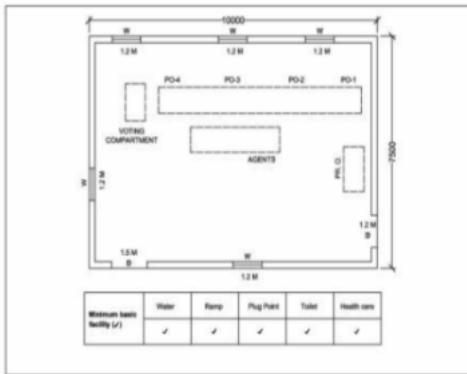

নির্বাচক নিবন্ধন আধিকারিকের স্বাক্ষর

Nazri Naksha

Google Map View

Polling Station Building Front View

Polling Station Front View

Cad View

Key MAP View

1 নাম : অর্পিতা প্রমাণিক স্বামীর নাম: বাপি প্রমাণিক বাড়ির নং : ... বয়স : 28 লিঙ্গ : মহিলা	XCZ2072130 ফটো উপলব্ধ	2 নাম : দেবক কুমার মিত্র পিতার নাম: অশ্বিনী মিত্র বাড়ির নং : n0040 বয়স : 52 লিঙ্গ : পুরুষ	XCZ2104370 ফটো উপলব্ধ	3 নাম : কানন মিত্র স্বামীর নাম: অশ্বিনী মিত্র বাড়ির নং : n0040 বয়স : 79 লিঙ্গ : মহিলা	XCZ2104313 ফটো উপলব্ধ
4 নাম : রিঙ্কু মিত্র পিতার নাম: মনোরঞ্জন মিত্র বাড়ির নং : ... বয়স : 23 লিঙ্গ : মহিলা	XCZ2181493 ফটো উপলব্ধ	5 নাম : সুদীপ মিত্র পিতার নাম: দেবপ্রসাদ মিত্র বাড়ির নং : ... বয়স : 23 লিঙ্গ : পুরুষ	XCZ2181444 ফটো উপলব্ধ	6 নাম : সুমনা নসকর পিতার নাম: সুশান্তা নসকর বাড়ির নং : ... বয়স : 24 লিঙ্গ : মহিলা	XCZ2181527 ফটো উপলব্ধ
Q 7 নাম : মঞ্জু সরদার স্বামীর নাম: তপন সরদার বাড়ির নং : ... বয়স : 46 লিঙ্গ : মহিলা	XCZ2181824 ফটো উপলব্ধ	8 নাম : শর্মিলা সরদার স্বামীর নাম: অসীম সরদার বাড়ির নং : ... বয়স : 26 লিঙ্গ : মহিলা	XCZ2181881 ফটো উপলব্ধ	9 নাম : মধুমিতা মিত্র স্বামীর নাম: রাজু মিত্র বাড়ির নং : ... বয়স : 34 লিঙ্গ : মহিলা	XCZ2181956 ফটো উপলব্ধ
10 নাম : সুব্রত প্রমাণিক পিতার নাম: স্বপন প্রমাণিক বাড়ির নং : ... বয়স : 24 লিঙ্গ : পুরুষ	XCZ2181675 ফটো উপলব্ধ	11 নাম : সন্দীপ মিত্র পিতার নাম: প্রভাশ মিত্র বাড়ির নং : ... বয়স : 28 লিঙ্গ : পুরুষ	XCZ2181469 ফটো উপলব্ধ	12 নাম : অনিরুদ্ধ প্রমাণিক পিতার নাম: লক্ষ্মণ প্রমাণিক বাড়ির নং : ... বয়স : 24 লিঙ্গ : পুরুষ	XCZ2181402 ফটো উপলব্ধ
13 নাম : শিবানী প্রমাণিক স্বামীর নাম: গোপাল প্রমাণিক বাড়ির নং : ... বয়স : 27 লিঙ্গ : মহিলা	XCZ2181725 ফটো উপলব্ধ	14 নাম : সুকুমার মিত্র পিতার নাম: জয়দেব মিত্র বাড়ির নং : ... বয়স : 24 লিঙ্গ : পুরুষ	XCZ2181618 ফটো উপলব্ধ	15 নাম : দাসী সরদার পিতার নাম: অমূল্য সরদার বাড়ির নং : ... বয়স : 31 লিঙ্গ : মহিলা	XCZ2181659 ফটো উপলব্ধ
16 নাম : সুমিতা সরদার পিতার নাম: তপন সরদার বাড়ির নং : ... বয়স : 23 লিঙ্গ : মহিলা	XCZ2181857 ফটো উপলব্ধ	17 নাম : ছোটু সরদার পিতার নাম: নির্মল সরদার বাড়ির নং : ... বয়স : 27 লিঙ্গ : পুরুষ	XCZ2181691 ফটো উপলব্ধ	18 নাম : মামোনী সরদার স্বামীর নাম: সোমনাথ সরদার বাড়ির নং : ... বয়স : 25 লিঙ্গ : মহিলা	XCZ2181378 ফটো উপলব্ধ
19 নাম : সুজান মিডয়া পিতার নাম: জয়দেব মিডয়া বাড়ির নং : ... বয়স : 26 লিঙ্গ : পুরুষ	XCZ2181584 ফটো উপলব্ধ	20 নাম : পুতুল মিত্র স্বামীর নাম: দেবক কুমার মিত্র বাড়ির নং : N/0168 বয়স : 38 লিঙ্গ : মহিলা	FTQ3270881 ফটো উপলব্ধ	21 নাম : সন্ন্যাসী নস্কর পিতার নাম: সহাদেব নস্কর বাড়ির নং : n0078 বয়স : 33 লিঙ্গ : পুরুষ	FTQ3342151 ফটো উপলব্ধ
22 নাম : ভ্রমরা নস্কর পিতার নাম: বিজয় নস্কর বাড়ির নং : n0029 বয়স : 42 লিঙ্গ : পুরুষ	XCZ1019124 ফটো উপলব্ধ	23 নাম : রবীন নস্কর পিতার নাম: হারান নস্কর বাড়ির নং : n0072 বয়স : 66 লিঙ্গ : পুরুষ	WB/15/105/399349 ফটো উপলব্ধ	24 নাম : শচীবালা নস্কর স্বামীর নাম: রবীন নস্কর বাড়ির নং : n0072 বয়স : 60 লিঙ্গ : মহিলা	WB/15/105/399523 ফটো উপলব্ধ
25 নাম : সুশান্ত নস্কর পিতার নাম: রবীন নস্কর বাড়ির নং : 247 বয়স : 45 লিঙ্গ : পুরুষ	FTQ3270956 ফটো উপলব্ধ	26 নাম : কৌশল্যা নস্কর স্বামীর নাম: সুশান্ত নস্কর বাড়ির নং : 247 বয়স : 42 লিঙ্গ : মহিলা	FTQ3270964 ফটো উপলব্ধ	27 নাম : সুমন্ত নস্কর পিতার নাম: রবীন নস্কর বাড়ির নং : n0072 বয়স : 42 লিঙ্গ : পুরুষ	XCZ0796128 ফটো উপলব্ধ
28 নাম : সুচন্দন নস্কর পিতার নাম: রবীন নস্কর বাড়ির নং : 247 বয়স : 40 লিঙ্গ : পুরুষ	FTQ3270949 ফটো উপলব্ধ	29 নাম : বীণাপানী নস্কর স্বামীর নাম: মনোরঞ্জন নস্কর বাড়ির নং : n0073 বয়স : 58 লিঙ্গ : মহিলা	WB/15/105/399527 ফটো উপলব্ধ	30 নাম : বাচ্চু নস্কর পিতার নাম: মনোরঞ্জন নস্কর বাড়ির নং : n0073 বয়স : 34 লিঙ্গ : পুরুষ	XCZ1255603 ফটো উপলব্ধ