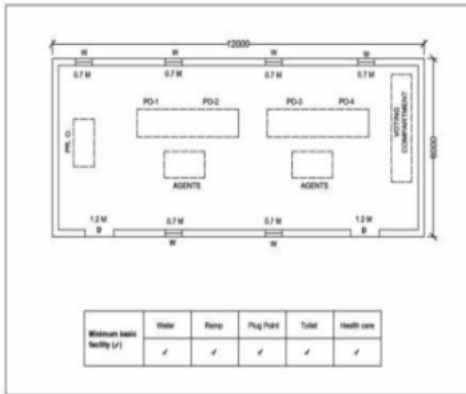

নির্বাচক নিবন্ধন আধিকারিকের স্বাক্ষর

Nazri Naksha

Google Map View

Polling Station Building Front View

Polling Station Front View

Cad View

Key MAP View

1	ETQ1556596	নাম : রাসমনি সরদার স্বামীর নাম: ভাদ্র সরদার বাড়ির নং : n0139 বয়স : 75 লিঙ্গ : মহিলা	ফটো উপলব্ধ	2	XCZ1255934	নাম : সন্ধ্যা সরদার মায়ের নাম: রাসমনি সরদার বাড়ির নং : n0139 বয়স : 41 লিঙ্গ : মহিলা	ফটো উপলব্ধ	3	XCZ1020213	নাম : শম্ভু সরদার মায়ের নাম: রাসমনি সরদার বাড়ির নং : n0139 বয়স : 38 লিঙ্গ : পুরুষ	ফটো উপলব্ধ
4	XCZ1020221	নাম : কার্তিক সরদার মায়ের নাম: রাসমনি সরদার বাড়ির নং : n0139 বয়স : 35 লিঙ্গ : পুরুষ	ফটো উপলব্ধ	5	WB/15/105/402114	নাম : আনোয়ারা বিকি স্বামীর নাম: আলিউদ্দিন মোছা বাড়ির নং : 73 বয়স : 53 লিঙ্গ : মহিলা	ফটো উপলব্ধ	6	XCZ1388297	নাম : সাইফুল মোস্তা পিতার নাম: আলিউদ্দিন মোছা বাড়ির নং : 73 বয়স : 32 লিঙ্গ : পুরুষ	ফটো উপলব্ধ
7	XCZ1126689	নাম : আমিনা মোস্তা স্বামীর নাম: সাইফুল মোস্তা বাড়ির নং : 73 বয়স : 33 লিঙ্গ : মহিলা	ফটো উপলব্ধ	8	XCZ1499300	নাম : সাগরিকা মণ্ডল স্বামীর নাম: যাদব মণ্ডল বাড়ির নং : 73 বয়স : 30 লিঙ্গ : মহিলা	ফটো উপলব্ধ	9	XCZ2071983	নাম : অমিত নইয়া পিতার নাম: কমল নইয়া বাড়ির নং : ... বয়স : 24 লিঙ্গ : পুরুষ	ফটো উপলব্ধ
10	XCZ2071967	নাম : গৌতম সরদার পিতার নাম: জয়দেব সরদার বাড়ির নং : ... বয়স : 28 লিঙ্গ : পুরুষ	ফটো উপলব্ধ	11	XCZ2071868	নাম : প্রিয়াঙ্কা নস্কর স্বামীর নাম: বিকাশ নস্কর বাড়ির নং : ... বয়স : 25 লিঙ্গ : মহিলা	ফটো উপলব্ধ	12	XCZ2071934	নাম : দীপংকর সরদার পিতার নাম: গৌতম সরদার বাড়ির নং : ... বয়স : 25 লিঙ্গ : মহিলা	ফটো উপলব্ধ
13	XCZ2071843	নাম : সোমা নইয়া স্বামীর নাম: সজল নইয়া বাড়ির নং : ... বয়স : 24 লিঙ্গ : মহিলা	ফটো উপলব্ধ	14	XCZ2071975	নাম : সমির সরদার পিতার নাম: অর্জুন সরদার বাড়ির নং : ... বয়স : 25 লিঙ্গ : পুরুষ	ফটো উপলব্ধ	15	XCZ2071918	নাম : বৈশাখী মন্ডল স্বামীর নাম: দীপক মন্ডল বাড়ির নং : ... বয়স : 35 লিঙ্গ : মহিলা	ফটো উপলব্ধ
16	XCZ2071900	নাম : টুম্পা হালদার স্বামীর নাম: জগাই হালদার বাড়ির নং : ... বয়স : 30 লিঙ্গ : মহিলা	ফটো উপলব্ধ	17	XCZ2181220	নাম : রুমি দাস পিতার নাম: লক্ষ্মণ দাস বাড়ির নং : ... বয়স : 23 লিঙ্গ : মহিলা	ফটো উপলব্ধ	18	XCZ2181170	নাম : শুভজীত দাস পিতার নাম: নিতাই দাস বাড়ির নং : ... বয়স : 23 লিঙ্গ : পুরুষ	ফটো উপলব্ধ
19	XCZ2071835	নাম : সুস্মিতা হালদার স্বামীর নাম: কৃপাসীদ্ধ হালদার মন্ডল বাড়ির নং : ... বয়স : 25 লিঙ্গ : মহিলা	ফটো উপলব্ধ	20	XCZ2259984	নাম : প্রমিলা নাইয়া স্বামীর নাম: নির্মল নাইয়া বাড়ির নং : 76 বয়স : 24 লিঙ্গ : মহিলা	ফটো উপলব্ধ	21	XCZ2323608	নাম : দীপু সরদার পিতার নাম: গীতা সরদার বাড়ির নং : ... বয়স : 22 লিঙ্গ : পুরুষ	ফটো উপলব্ধ
22	XCZ2323699	নাম : কানাই হালদার পিতার নাম: জগদীশ হালদার বাড়ির নং : ... বয়স : 22 লিঙ্গ : পুরুষ	ফটো উপলব্ধ	23	XCZ2072015	নাম : উজ্জল নইয়া পিতার নাম: শ্রীবেস নইয়া বাড়ির নং : ... বয়স : 24 লিঙ্গ : পুরুষ	ফটো উপলব্ধ	24	XCZ2456507	নাম : মৌসুমী নাইয়া স্বামীর নাম: উজ্জল নাইয়া বাড়ির নং : 179 বয়স : 20 লিঙ্গ : মহিলা	ফটো উপলব্ধ
25	XCZ1695360	নাম : সেরিনা গাজী স্বামীর নাম: মোস্তাকিন গাজী বাড়ির নং : n0180 বয়স : 31 লিঙ্গ : মহিলা	ফটো উপলব্ধ	26	XCZ1388271	নাম : মোস্তাকিন গাজী পিতার নাম: খলিল গাজী বাড়ির নং : 73 বয়স : 35 লিঙ্গ : পুরুষ	ফটো উপলব্ধ	27	XCZ1388503	নাম : আনার হোসেন গাজী পিতার নাম: খলিল গাজী বাড়ির নং : 73 বয়স : 32 লিঙ্গ : পুরুষ	ফটো উপলব্ধ
28	FTQ1553502	নাম : খলিল গাজী পিতার নাম: ইউসুব গাজী বাড়ির নং : 73 বয়স : 58 লিঙ্গ : পুরুষ	ফটো উপলব্ধ	29	WB/15/105/402982	নাম : আব্দুররাজন খাতুন গাজী স্বামীর নাম: খলিল গাজী বাড়ির নং : 73 বয়স : 52 লিঙ্গ : মহিলা	ফটো উপলব্ধ	30	XCZ2581445	নাম : সারফুদ্দিন গাজী পিতার নাম: খলিল গাজী বাড়ির নং : মৌতলা বয়স : 27 লিঙ্গ : পুরুষ	ফটো উপলব্ধ