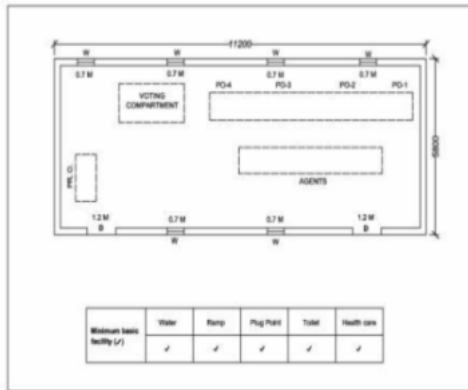

Cad View

Key MAP View