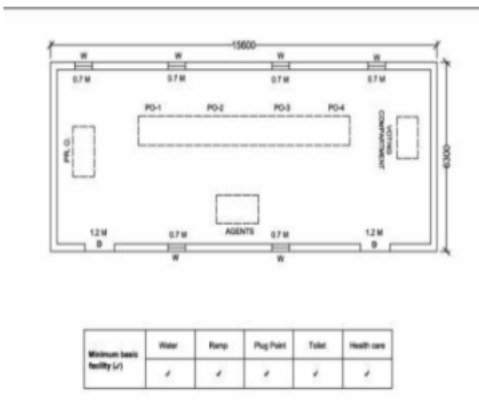

নির্বাচক নিবন্ধন আধিকারিকের স্বাক্ষর

Nazri Naksha

Google Map View

Polling Station Building Front View

Polling Station Front View

Cad View

Key MAP View

| | | | | | | | | |
|---|------------------|------------|--|------------------|------------|---|------------------|------------|
| 1 নাম : বৃষ্কারী কুড়ালী স্বামীর নাম: ভানু কুড়ালী বাড়ির নং : 0000 বয়স : 36 লিঙ্গ : মহিলা | XCZ2167518 | ফটো উপলব্ধ | 2 নাম : সাগর কুড়ালী পিতার নাম: ভোলা কুড়ালী বাড়ির নং : 0000 বয়স : 23 লিঙ্গ : পুরুষ | XCZ2171098 | ফটো উপলব্ধ | 3 নাম : কমলা কুড়ালী পিতার নাম: অনূপ কুড়ালী বাড়ির নং : 0000 বয়স : 36 লিঙ্গ : মহিলা | XCZ2171346 | ফটো উপলব্ধ |
| 4 নাম : অভিজিৎ কুড়ালী পিতার নাম: মিনাই কুড়ালী বাড়ির নং : --- বয়স : 26 লিঙ্গ : পুরুষ | XCZ1984970 | ফটো উপলব্ধ | 5 নাম : দুর্গা কুড়ালী স্বামীর নাম: রতন কুড়ালী বাড়ির নং : n0084 বয়স : 69 লিঙ্গ : মহিলা | WB/18/104/393713 | ফটো উপলব্ধ | 6 নাম : শৈলবালা কুড়ালী স্বামীর নাম: কৃষ্ণ কুড়ালী বাড়ির নং : n0084 বয়স : 68 লিঙ্গ : মহিলা | WB/18/104/393321 | ফটো উপলব্ধ |
| 7 নাম : দাস কুড়ালী পিতার নাম: কৃষ্ণচন্দ্র কুড়ালী বাড়ির নং : n0084 বয়স : 44 লিঙ্গ : পুরুষ | JTK3969649 | ফটো উপলব্ধ | 8 নাম : গীতা কুড়ালী স্বামীর নাম: দাস কুড়ালী বাড়ির নং : n0084 বয়স : 42 লিঙ্গ : মহিলা | JTK3969656 | ফটো উপলব্ধ | 9 নাম : অনূপ কুরালী পিতার নাম: রতন কুরালী বাড়ির নং : n0084 বয়স : 41 লিঙ্গ : পুরুষ | XCZ1257609 | ফটো উপলব্ধ |
| 10 নাম : লক্ষ্মন কুড়ালী পিতার নাম: কেপ্ত কুড়ালী বাড়ির নং : n0084 বয়স : 40 লিঙ্গ : পুরুষ | XCZ1126952 | ফটো উপলব্ধ | 11 নাম : মিন্ধু কুড়ালী স্বামীর নাম: লক্ষ্মন কুড়ালী বাড়ির নং : n0084 বয়স : 34 লিঙ্গ : মহিলা | XCZ1257633 | ফটো উপলব্ধ | 12 নাম : সরস্বতী কুড়ালী স্বামীর নাম: দুঃখী কুড়ালী বাড়ির নং : n0090 বয়স : 61 লিঙ্গ : মহিলা | WB/18/104/393734 | ফটো উপলব্ধ |
| 13 নাম : বৃহস্পতি কুড়ালী স্বামীর নাম: ভীকু কুড়ালী বাড়ির নং : n0090 বয়স : 58 লিঙ্গ : মহিলা | WB/18/104/393301 | ফটো উপলব্ধ | 14 নাম : পাঁচু কুড়ালী পিতার নাম: ভীকু কুড়ালী বাড়ির নং : n0090 বয়স : 37 লিঙ্গ : পুরুষ | XCZ1126903 | ফটো উপলব্ধ | 15 নাম : ভোলা কুড়ালী পিতার নাম: গোপাল কুড়ালী বাড়ির নং : n0091 বয়স : 42 লিঙ্গ : পুরুষ | XCZ1126911 | ফটো উপলব্ধ |
| 16 নাম : জয়দেব কুড়ালী পিতার নাম: গোপাল কুড়ালী বাড়ির নং : n0091 বয়স : 34 লিঙ্গ : পুরুষ | XCZ1126895 | ফটো উপলব্ধ | 17 নাম : ছটু কুড়ালী পিতার নাম: গোপাল কুড়ালী বাড়ির নং : n0091 বয়স : 32 লিঙ্গ : পুরুষ | XCZ1257864 | ফটো উপলব্ধ | 18 নাম : নেপাল কুড়ালী পিতার নাম: কাতিক কুড়ালী বাড়ির নং : n0091 বয়স : 58 লিঙ্গ : পুরুষ | WB/18/104/393766 | ফটো উপলব্ধ |
| 19 নাম : অসিমা কুড়ালী স্বামীর নাম: নেপাল কুড়ালী বাড়ির নং : n0091 বয়স : 55 লিঙ্গ : মহিলা | WB/18/104/393718 | ফটো উপলব্ধ | 20 নাম : অনিমা কুড়ালী স্বামীর নাম: ভোলানাথ কুড়ালী বাড়ির নং : n0091 বয়স : 42 লিঙ্গ : মহিলা | JTK3483674 | ফটো উপলব্ধ | 21 নাম : সরলা কুড়ালী স্বামীর নাম: গোপাল কুড়ালী বাড়ির নং : n0091 বয়স : 61 লিঙ্গ : মহিলা | WB/18/104/393698 | ফটো উপলব্ধ |
| 22 নাম : সোমনাথ কুড়ালী পিতার নাম: দুঃখ কুড়ালী বাড়ির নং : n0090 বয়স : 34 লিঙ্গ : পুরুষ | XCZ1126945 | ফটো উপলব্ধ | 23 নাম : পুনির্মা কুড়ালী স্বামীর নাম: বাসুদেব কুড়ালী বাড়ির নং : n0084 বয়স : 42 লিঙ্গ : মহিলা | JTK3969664 | ফটো উপলব্ধ | 24 নাম : রাজেশ কুড়ালী পিতার নাম: দাণ্ড কুড়ালী বাড়ির নং : ছাওয়ালফেলী বয়স : 22 লিঙ্গ : পুরুষ | XCZ2488476 | ফটো উপলব্ধ |
| 25 নাম : রাখী কুড়ালী স্বামীর নাম: পাঁচু কুড়ালী বাড়ির নং : n0090 বয়স : 35 লিঙ্গ : মহিলা | XCZ1592310 | ফটো উপলব্ধ | 26 নাম : সোম বারি কুরালি পিতার নাম: দুঃখীরাম কুরালি বাড়ির নং : .. বয়স : 35 লিঙ্গ : মহিলা | XCZ1984897 | ফটো উপলব্ধ | 27 নাম : সমর কুরালি পিতার নাম: দুঃখে কুরালি বাড়ির নং : .. বয়স : 25 লিঙ্গ : পুরুষ | XCZ1984905 | ফটো উপলব্ধ |
| 28 নাম : সৌরভ কুরালি পিতার নাম: ভোলা কুরালি বাড়ির নং : -- বয়স : 22 লিঙ্গ : পুরুষ | XCZ2324713 | ফটো উপলব্ধ | 29 নাম : মিলন গায়েন পিতার নাম: হারান গায়েন বাড়ির নং : n0224 বয়স : 33 লিঙ্গ : পুরুষ | XCZ1839281 | ফটো উপলব্ধ | 30 নাম : সুমিত্রা গায়েন স্বামীর নাম: হারান গায়েন বাড়ির নং : n0237 বয়স : 54 লিঙ্গ : মহিলা | WB/15/106/477514 | ফটো উপলব্ধ |