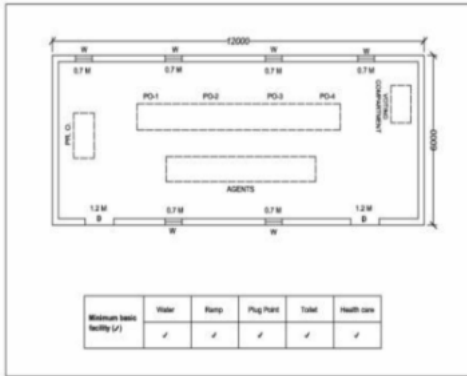

Cad View

Key MAP View