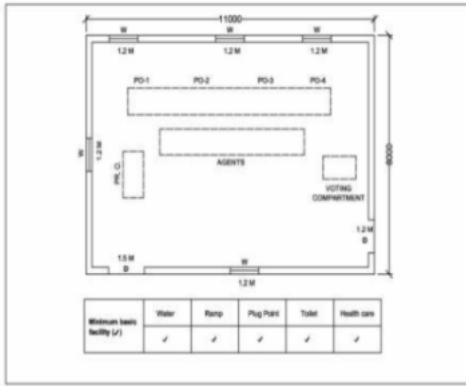

নির্বাচক নিবন্ধন আধিকারিকের স্বাক্ষর

Nazri Naksha

Google Map View

Polling Station Building Front View

Polling Station Front View

Cad View

Key MAP View

1 নাম : অরুণ নস্কর পিতার নাম: হারু নস্কর বাড়ির নং : n0329 বয়স : 35 লিঙ্গ : পুরুষ	XCZ0797829	ফটো উপলব্ধ	2 নাম : রুকসানা লস্কর স্বামীর নাম: রহিম আলি লস্কর বাড়ির নং : n0222 বয়স : 43 লিঙ্গ : মহিলা	XCZ1593516	ফটো উপলব্ধ	3 নাম : আকাস সরদার পিতার নাম: আমির আলি স্বর্ধদার বাড়ির নং : ... বয়স : 55 লিঙ্গ : পুরুষ	XCZ2068153	ফটো উপলব্ধ
4 নাম : স্যামেশ্রী হালদার পিতার নাম: সন্নাসী হালদার বাড়ির নং : ... বয়স : 27 লিঙ্গ : মহিলা	XCZ2068120	ফটো উপলব্ধ	5 নাম : অমতা হালদার স্বামীর নাম: বিরাশ হালদার বাড়ির নং : ... বয়স : 27 লিঙ্গ : মহিলা	XCZ2068245	ফটো উপলব্ধ	6 নাম : সাহিল উদ্দিন মিত্রি পিতার নাম: সিরাজ উদ্দিন মিত্রি বাড়ির নং : ... বয়স : 24 লিঙ্গ : পুরুষ	XCZ2068237	ফটো উপলব্ধ
7 নাম : সন্দীপ মন্ডল পিতার নাম: স্বপ্ন মন্ডল বাড়ির নং : ... বয়স : 26 লিঙ্গ : পুরুষ	XCZ2068146	ফটো উপলব্ধ	8 নাম : সংগীতা নস্কর স্বামীর নাম: নংটু নস্কর বাড়ির নং : ... বয়স : 26 লিঙ্গ : মহিলা	XCZ2068070	ফটো উপলব্ধ	9 নাম : ইন্দ্রজিৎ হালদার পিতার নাম: নিরঞ্জন হালদার বাড়ির নং : ... বয়স : 24 লিঙ্গ : পুরুষ	XCZ2068195	ফটো উপলব্ধ
10 নাম : গোপাল দাস পিতার নাম: গৌতম দাস বাড়ির নং : ... বয়স : 26 লিঙ্গ : পুরুষ	XCZ2068088	ফটো উপলব্ধ	11 নাম : জেনালী সরদার পিতার নাম: হানিফ সরদার বাড়ির নং : n0222 বয়স : 61 লিঙ্গ : পুরুষ	XCZ2105336	ফটো উপলব্ধ	12 নাম : আনোয়ারা সরদার স্বামীর নাম: জেনালী সরদার বাড়ির নং : n0222 বয়স : 57 লিঙ্গ : মহিলা	XCZ2105310	ফটো উপলব্ধ
13 নাম : নাজির সেখ অন্যান্য: জেনালী সরদার বাড়ির নং : n0222 বয়স : 25 লিঙ্গ : পুরুষ	XCZ2163335	ফটো উপলব্ধ	14 নাম : সুনীতা পাল পিতার নাম: শম্ভু পাল বাড়ির নং : ... বয়স : 24 লিঙ্গ : মহিলা	XCZ2068104	ফটো উপলব্ধ	15 নাম : লক্ষ্মী মন্ডল স্বামীর নাম: অরবীন্দ্রা মন্ডল বাড়ির নং : ... বয়স : 28 লিঙ্গ : মহিলা	XCZ2068138	ফটো উপলব্ধ
16 নাম : তপসী হালদার স্বামীর নাম: সন্নাসী হালদার বাড়ির নং : ... বয়স : 28 লিঙ্গ : মহিলা	XCZ2068062	ফটো উপলব্ধ	17 নাম : বিদ্যুত নস্কর পিতার নাম: অরবিন্দ নস্কর বাড়ির নং : ... বয়স : 27 লিঙ্গ : পুরুষ	XCZ2068096	ফটো উপলব্ধ	18 নাম : রমা মন্ডল পিতার নাম: মৃত বনমালী মন্ডল বাড়ির নং : ... বয়স : 40 লিঙ্গ : মহিলা	XCZ2068179	ফটো উপলব্ধ
19 নাম : আসমিরা খাতুন মায়ের নাম: সুন্দরী বেওয়া বাড়ির নং : নং 222 বয়স : 21 লিঙ্গ : মহিলা	XCZ2390565	ফটো উপলব্ধ	20 নাম : অঞ্জলি হালদার স্বামীর নাম: প্রভাত হালদার বাড়ির নং : ... বয়স : 32 লিঙ্গ : মহিলা	XCZ2068054	ফটো উপলব্ধ	21 নাম : মিঠু মন্ডল পিতার নাম: সুদর্শন মন্ডল বাড়ির নং : ... বয়স : 25 লিঙ্গ : মহিলা	XCZ2068211	ফটো উপলব্ধ
22 নাম : মঞ্জু অধিকারী স্বামীর নাম: সুমন অধিকারী বাড়ির নং : n0076 বয়স : 29 লিঙ্গ : মহিলা	XCZ1593813	ফটো উপলব্ধ	23 নাম : উর্মিলা অধিকারী স্বামীর নাম: উপানন্দ অধিকারী বাড়ির নং : n0076 বয়স : 76 লিঙ্গ : মহিলা	JTK0047167	ফটো উপলব্ধ	24 নাম : সুমন অধিকারী পিতার নাম: উপানন্দ অধিকারী বাড়ির নং : n0076 বয়স : 38 লিঙ্গ : পুরুষ	JTK4194965	ফটো উপলব্ধ
25 নাম : রুপালি নস্কর স্বামীর নাম: অশোক নস্কর বাড়ির নং : n0076 বয়স : 31 লিঙ্গ : মহিলা	XCZ1453760	ফটো উপলব্ধ	26 নাম : আছিয়া বিবি স্বামীর নাম: হেকমত সেখ বাড়ির নং : n0232 বয়স : 59 লিঙ্গ : মহিলা	XCZ2071751	ফটো উপলব্ধ	27 নাম : আসিফ আলি আকিঞ্জী পিতার নাম: হেকমত আলি আকিঞ্জী বাড়ির নং : n0232 বয়স : 31 লিঙ্গ : পুরুষ	XCZ2067981	ফটো উপলব্ধ
28 নাম : আকলিমা লিবি স্বামীর নাম: সলামত সেখ বাড়ির নং : n0232 বয়স : 43 লিঙ্গ : মহিলা	JTK3491552	ফটো উপলব্ধ	29 নাম : সলামত আকিঞ্জী পিতার নাম: জহরালী সেখ বাড়ির নং : n0232 বয়স : 56 লিঙ্গ : পুরুষ	XCZ2105054	ফটো উপলব্ধ	30 নাম : হেকমত আলী আকিঞ্জী পিতার নাম: জহর আলী আকিঞ্জী বাড়ির নং : n0232 বয়স : 54 লিঙ্গ : পুরুষ	WB/18/104/402690	ফটো উপলব্ধ