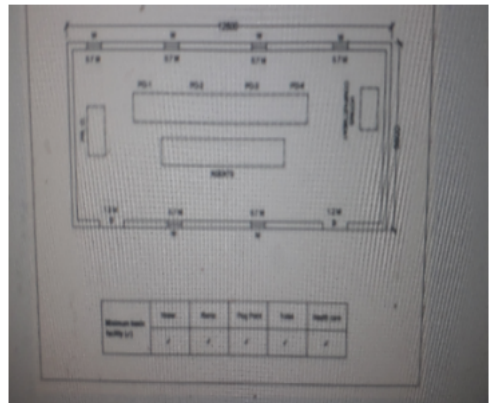

নির্বাচক নিবন্ধন আধিকারিকের স্বাক্ষর

Nazri Naksha

Google Map View

Polling Station Building Front View

Polling Station Front View

Cad View

Key MAP View

1 নাম : সুপ্রিয় সরদার পিতার নাম: নিত্যানন্দ সরদার বাড়ির নং : বয়স : 24 লিঙ্গ : পুরুষ	XCZ2066041 ফটো উপলব্ধ	2 নাম : পিউ সরদার পিতার নাম: প্রবীর সরদার বাড়ির নং : বয়স : 25 লিঙ্গ : মহিলা	XCZ2066066 ফটো উপলব্ধ	3 নাম : স্বপনা সাঁফুই পিতার নাম: বাবলু সাঁফুই বাড়ির নং : বয়স : 25 লিঙ্গ : মহিলা	XCZ2066140 ফটো উপলব্ধ
4 নাম : পলাশ মন্ডল পিতার নাম: সুদর্শন মন্ডল বাড়ির নং : বয়স : 25 লিঙ্গ : পুরুষ	XCZ2066090 ফটো উপলব্ধ	5 নাম : অর্জুন অধিকারী পিতার নাম: গোবিন্দ অধিকারী বাড়ির নং : n0190 বয়স : 29 লিঙ্গ : পুরুষ	XCZ1594043 ফটো উপলব্ধ	6 নাম : রীনা অধিকারী স্বামীর নাম: গোবিন্দ অধিকারী বাড়ির নং : n0187 বয়স : 56 লিঙ্গ : মহিলা	FTQ3141249 ফটো উপলব্ধ
7 নাম : হরিদাস অধিকারী পিতার নাম: গোবিন্দ অধিকারী বাড়ির নং : n0186 বয়স : 35 লিঙ্গ : পুরুষ	XCZ1259977 ফটো উপলব্ধ	8 নাম : কুম্পা অধিকারী স্বামীর নাম: হরিদাস অধিকারী বাড়ির নং : n0185 বয়স : 33 লিঙ্গ : মহিলা	XCZ1259951 ফটো উপলব্ধ	9 নাম : শ্রাবন্তী ঢালী পিতার নাম: হরেকৃষ্ণ ঢালী বাড়ির নং : 0191 বয়স : 22 লিঙ্গ : মহিলা	XCZ2299311 ফটো উপলব্ধ
10 নাম : দুর্গামনী ঢালী স্বামীর নাম: হরেকৃষ্ণ ঢালী বাড়ির নং : n0188 বয়স : 56 লিঙ্গ : মহিলা	WB/15/103/402528 ফটো উপলব্ধ	11 নাম : লাল্টু দত্ত পিতার নাম: হান্দু দত্ত বাড়ির নং : এন0000 বয়স : 43 লিঙ্গ : পুরুষ	XCZ2162873 ফটো উপলব্ধ	12 নাম : টুঙ্গা দত্ত স্বামীর নাম: লাল্টু দত্ত বাড়ির নং : এন0000 বয়স : 34 লিঙ্গ : মহিলা	XCZ2162881 ফটো উপলব্ধ
13 নাম : শ্রাবন্তী নস্কর স্বামীর নাম: বিশ্বজিৎ নস্কর বাড়ির নং : -- বয়স : 36 লিঙ্গ : মহিলা	XCZ2325462 ফটো উপলব্ধ	14 নাম : মিতা নস্কর পিতার নাম: সুবল নস্কর বাড়ির নং : N0027 বয়স : 24 লিঙ্গ : মহিলা	XCZ2065886 ফটো উপলব্ধ	15 নাম : শিখা নস্কর পিতার নাম: দিলীপ নস্কর বাড়ির নং : 0124 বয়স : 25 লিঙ্গ : মহিলা	XCZ1867597 ফটো উপলব্ধ
16 নাম : প্রিয়া নস্কর পিতার নাম: মদন নস্কর বাড়ির নং : 0123 বয়স : 25 লিঙ্গ : মহিলা	XCZ1867670 ফটো উপলব্ধ	17 নাম : রেখা নস্কর পিতার নাম: দিলীপ নস্কর বাড়ির নং : -- বয়স : 22 লিঙ্গ : মহিলা	XCZ2325439 ফটো উপলব্ধ	18 নাম : সনকা নস্কর স্বামীর নাম: গোবিন্দ নস্কর বাড়ির নং : n0027 বয়স : 51 লিঙ্গ : মহিলা	WB/18/104/405128 ফটো উপলব্ধ
19 নাম : সঙ্গীতা নস্কর পিতার নাম: সুশান্ত নস্কর বাড়ির নং : n0011 বয়স : 26 লিঙ্গ : মহিলা	XCZ1830926 ফটো উপলব্ধ	20 নাম : তাপসী নস্কর স্বামীর নাম: সুশান্ত নস্কর বাড়ির নং : n0011 বয়স : 41 লিঙ্গ : মহিলা	JTK2427565 ফটো উপলব্ধ	21 নাম : রেখা নস্কর স্বামীর নাম: সুবল নস্কর বাড়ির নং : n0027 বয়স : 44 লিঙ্গ : মহিলা	JTK2426641 ফটো উপলব্ধ
22 নাম : গোবিন্দ নস্কর পিতার নাম: নাণীলাল নস্কর বাড়ির নং : এন0027 বয়স : 55 লিঙ্গ : পুরুষ	XCZ2576924 ফটো উপলব্ধ	23 নাম : সমর নস্কর পিতার নাম: গোবিন্দ নস্কর বাড়ির নং : n0027 বয়স : 36 লিঙ্গ : পুরুষ	XCZ0891416 ফটো উপলব্ধ	24 নাম : সুবল নস্কর পিতার নাম: ভুধর নস্কর বাড়ির নং : n0072 বয়স : 57 লিঙ্গ : পুরুষ	WB/18/104/405113 ফটো উপলব্ধ
25 নাম : প্রতিমা নস্কর স্বামীর নাম: সুবল নস্কর বাড়ির নং : n0072 বয়স : 52 লিঙ্গ : মহিলা	WB/18/104/405258 ফটো উপলব্ধ	26 নাম : শুভদীপ নস্কর পিতার নাম: সুবল নস্কর বাড়ির নং : n0072 বয়স : 34 লিঙ্গ : পুরুষ	XCZ1023472 ফটো উপলব্ধ	27 নাম : সুশান্ত নস্কর পিতার নাম: নটু নস্কর বাড়ির নং : এন0011 বয়স : 56 লিঙ্গ : পুরুষ	XCZ2435170 ফটো উপলব্ধ
28 নাম : রীতা নস্কর পিতার নাম: তপন নস্কর বাড়ির নং : n0202 বয়স : 27 লিঙ্গ : মহিলা	XCZ1698067 ফটো উপলব্ধ	29 নাম : বিজু নাগেশ্বর স্বামীর নাম: সুশান্ত নাগেশ্বর বাড়ির নং : এন000 বয়স : 41 লিঙ্গ : মহিলা	XCZ2162923 ফটো উপলব্ধ	30 নাম : সুশান্ত নাগেশ্বর পিতার নাম: গৌর নাগেশ্বর বাড়ির নং : এন000 বয়স : 45 লিঙ্গ : পুরুষ	XCZ2162907 ফটো উপলব্ধ